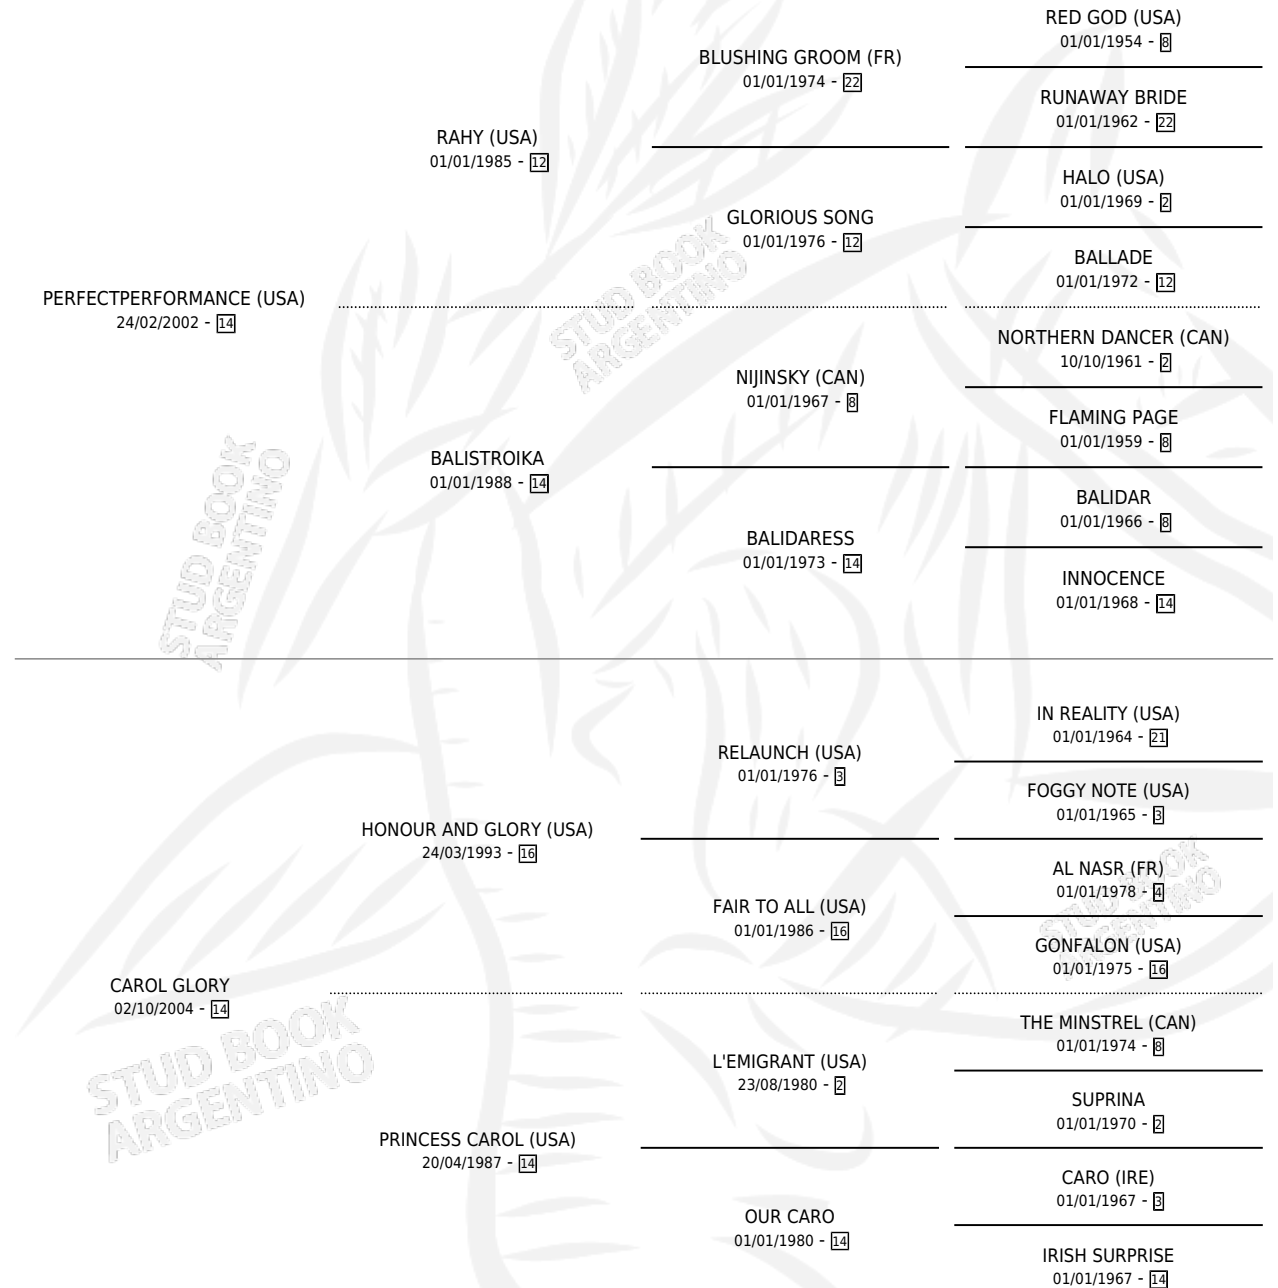

ALOHA PER

por **PERFECTPERFORMANCE (USA)** y **CAROL GLORY** por **HONOUR AND GLORY (USA)**

Argentina · Hembra · Zaino · SP · 21/07/2009
Familia 14-f · Volumen 40

ESTADO

TIPIFICACIÓN SANGUÍNEA	X
TIPIFICACIÓN POR ADN	✓
PASAPORTE	✓
IDENTIFICACIÓN POR MICROCHIP	✓
REPRODUCTOR	✓

Lugar de nacimiento: De La Pomme
Criador: De La Pomme

~

HIJOS

	MACHOS	HEMBRAS
1 NACIERON	1	0
SIN ACTUACIONES		

PEDIGREE