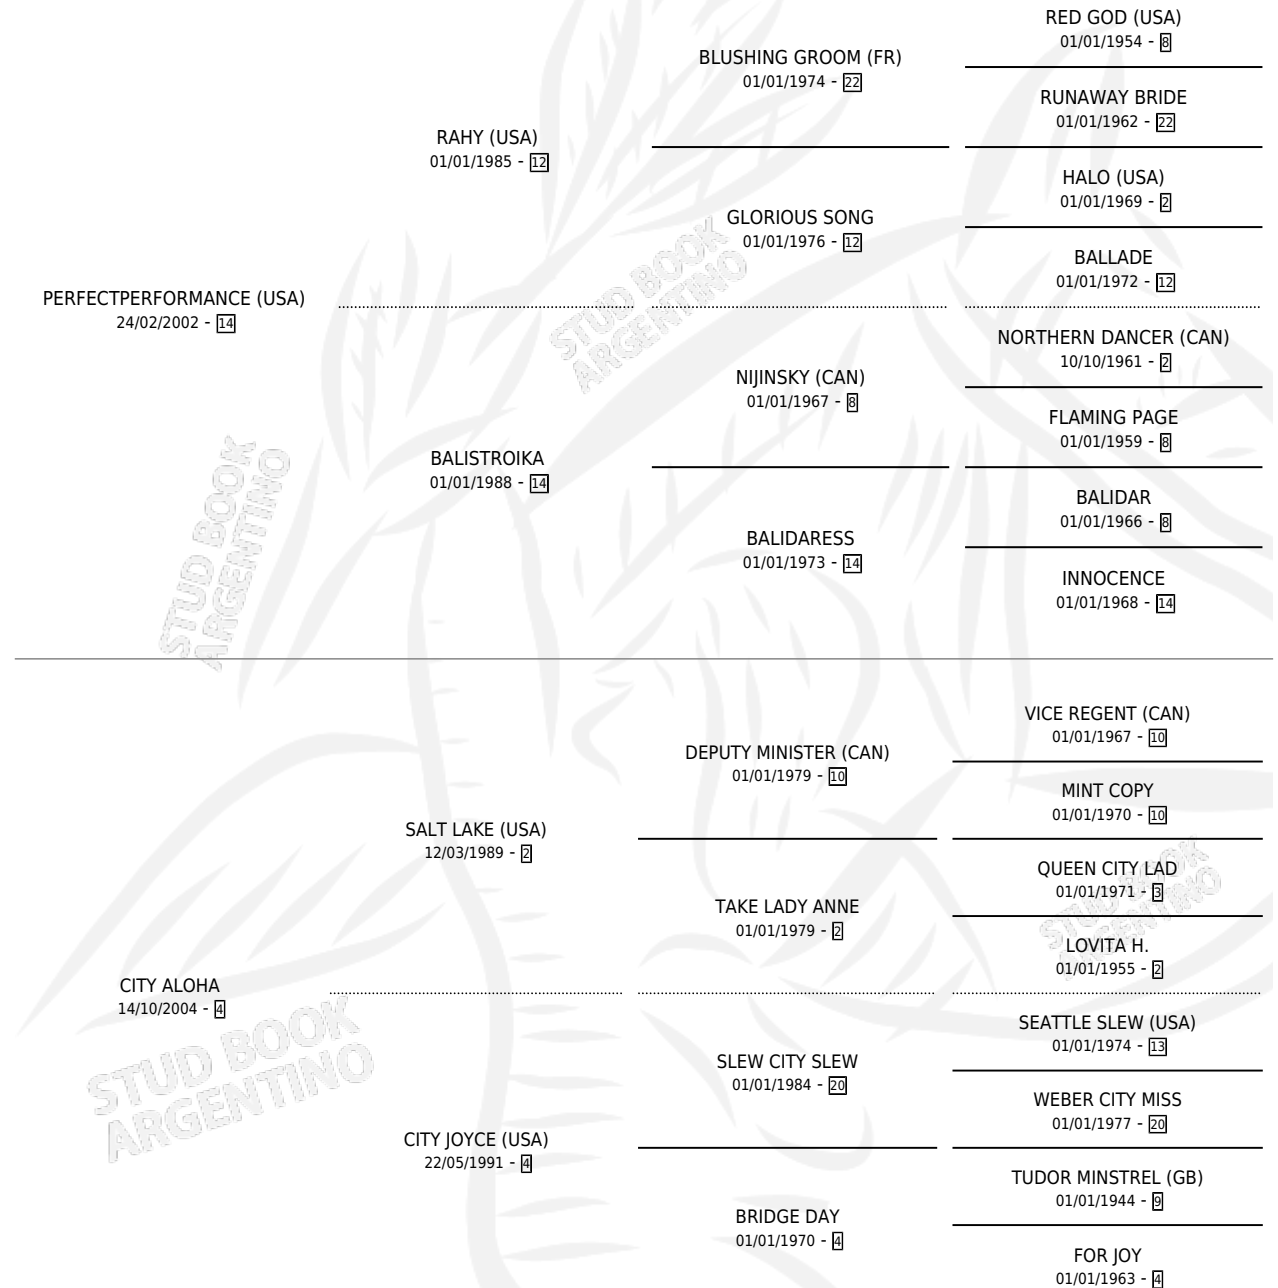

A MANSALVA

por PERFECTPERFORMANCE (USA) y CITY ALOHA por
SALT LAKE (USA)

Argentina · Macho · Zaino Colorado · SP · 22/07/2009
Familia 4 · Volumen 40

ESTADO

TIPIFICACIÓN SANGUÍNEA	X
TIPIFICACIÓN POR ADN	✓
PASAPORTE	✓
IDENTIFICACIÓN POR MICROCHIP	✓
REPRODUCTOR	X

Lugar de nacimiento: De La Pomme

Criador: De La Pomme

PEDIGREE

CAMPAÑA

Solo carreras oficiales de Argentina

POR EDAD

EDAD	CC	1°	2°	3°	4°	5°	NP	CLC	CLG	CLCG1	CLGG1	IMPORTE	GANANCIA / CC
4 AÑOS	3	1	0	2	0	0	0	0	0	0	0	\$60,880	\$20,293
5 AÑOS	2	0	0	1	0	0	1	0	0	0	0	\$8,280	\$4,140
6 AÑOS	3	2	0	1	0	0	0	0	0	0	0	\$53,190	\$17,730
TOTALES	8	3	0	4	0	0	1	0	0	0	0	\$122,350	\$15,294
%		37.5%	0.0%	50.0%	0.0%	0.0%	12.5%	0.0%	0.0%	0.0%	0.0%		

Ganador de 3 carreras en La Plata y La Punta - \$122,350, a los 4 y 6 años, incluso 3ro 30 Años G. Slots (H).

POR DISTANCIA

HIPODROMO	CC	1°	2°	3°	4°	5°	NP	CLC	CLG	CLCG1	CLGG1	IMPORTE
LA PUNTA	4	2	0	1	0	0	1	0	0	0	0	\$53,190
1000 MTS	3	2	0	1	0	0	0	0	0	0	0	\$53,190
1200 MTS	1	0	0	0	0	0	1	0	0	0	0	\$0
LA PLATA	3	1	0	2	0	0	0	0	0	0	0	\$59,560
1100 MTS	2	1	0	1	0	0	0	0	0	0	0	\$51,280
1000 MTS	1	0	0	1	0	0	0	0	0	0	0	\$8,280
PALERMO	1	0	0	1	0	0	0	0	0	0	0	\$9,600
1200 MTS	1	0	0	1	0	0	0	0	0	0	0	\$9,600