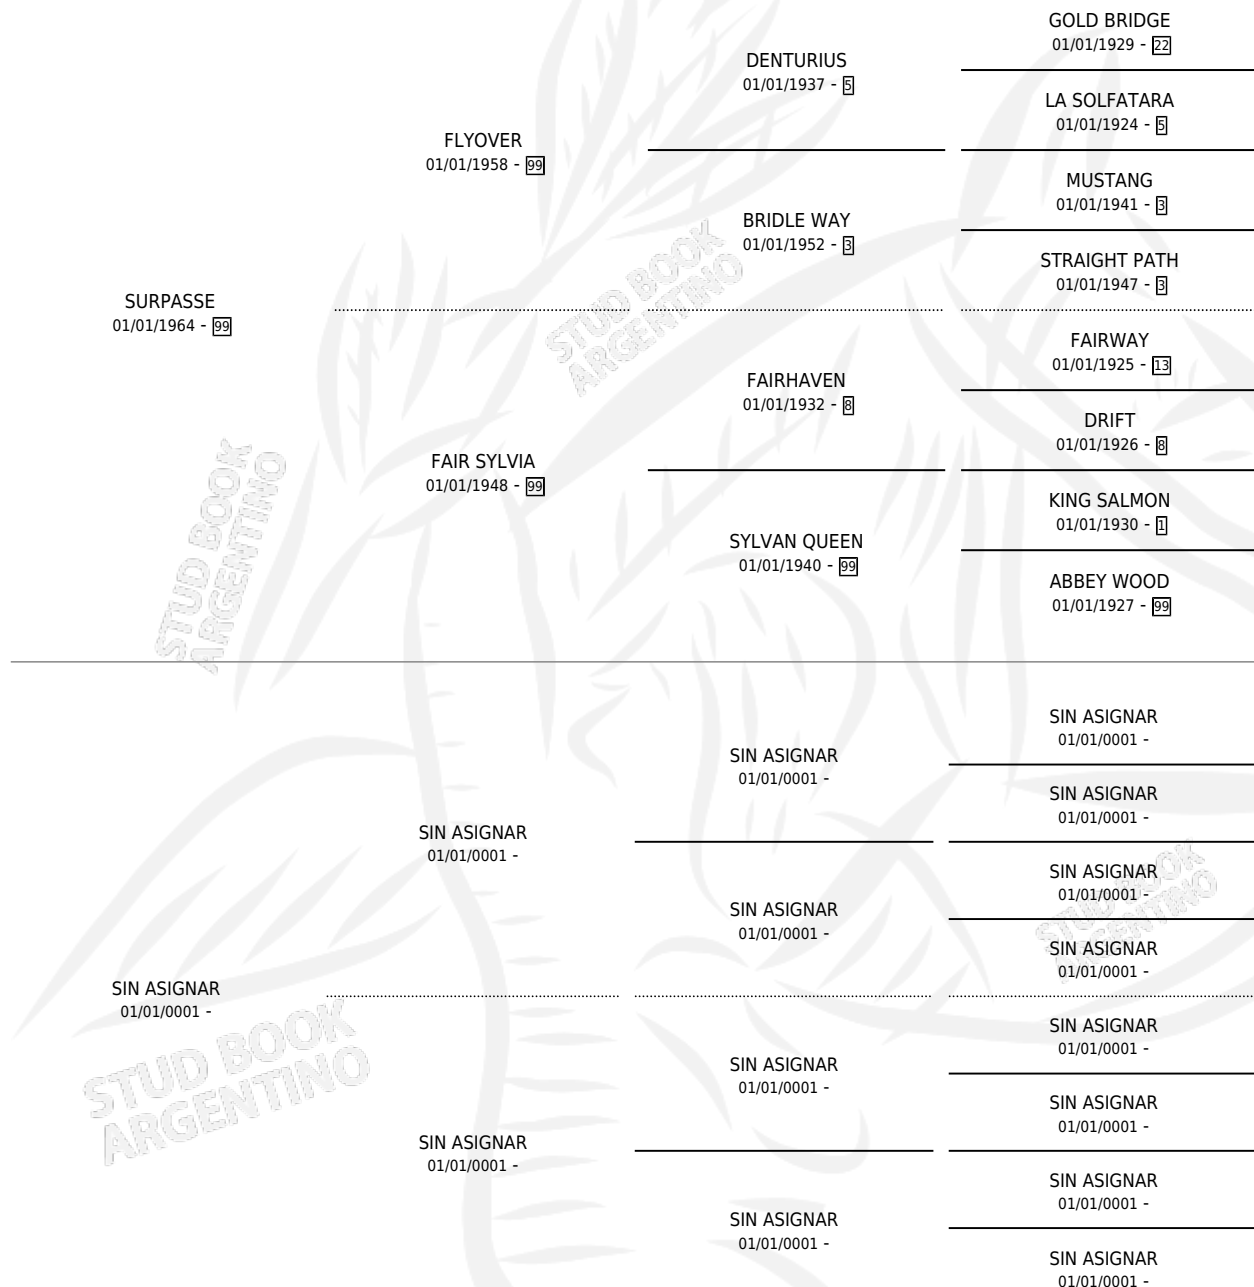

TALLAS

por **SURPASSE** y **SIN ASIGNAR** por **SIN ASIGNAR**

Argentina · Hembra · Alazan · SP · 01/01/1975
Familia · Volumen 29

ESTADO

TIPIFICACIÓN SANGUÍNEA	X
TIPIFICACIÓN POR ADN	X
PASAPORTE	X
IDENTIFICACIÓN POR MICROCHIP	X
REPRODUCTOR	✓

Lugar de nacimiento: Campo particular

Criador: Sin dato

~

HIJOS

	MACHOS	HEMBRAS
1 NACIERON	0	1
SIN ACTUACIONES		

PEDIGREE

S

mientos **0** / Efectividad **0.00%**

PADRILLO	PRODUCTO	CRIADOR	1ER SERVICIO	ÚLTIMO SERVICIO
ENJOY MAN	∅		03/10/1985	07/10/1985
HEBELS MAN	∅			
ENJOY MAN	∅			

Datos oficiales del Stud Book Argentino

Documento generado el 11/05/2026

studbook.org.ar