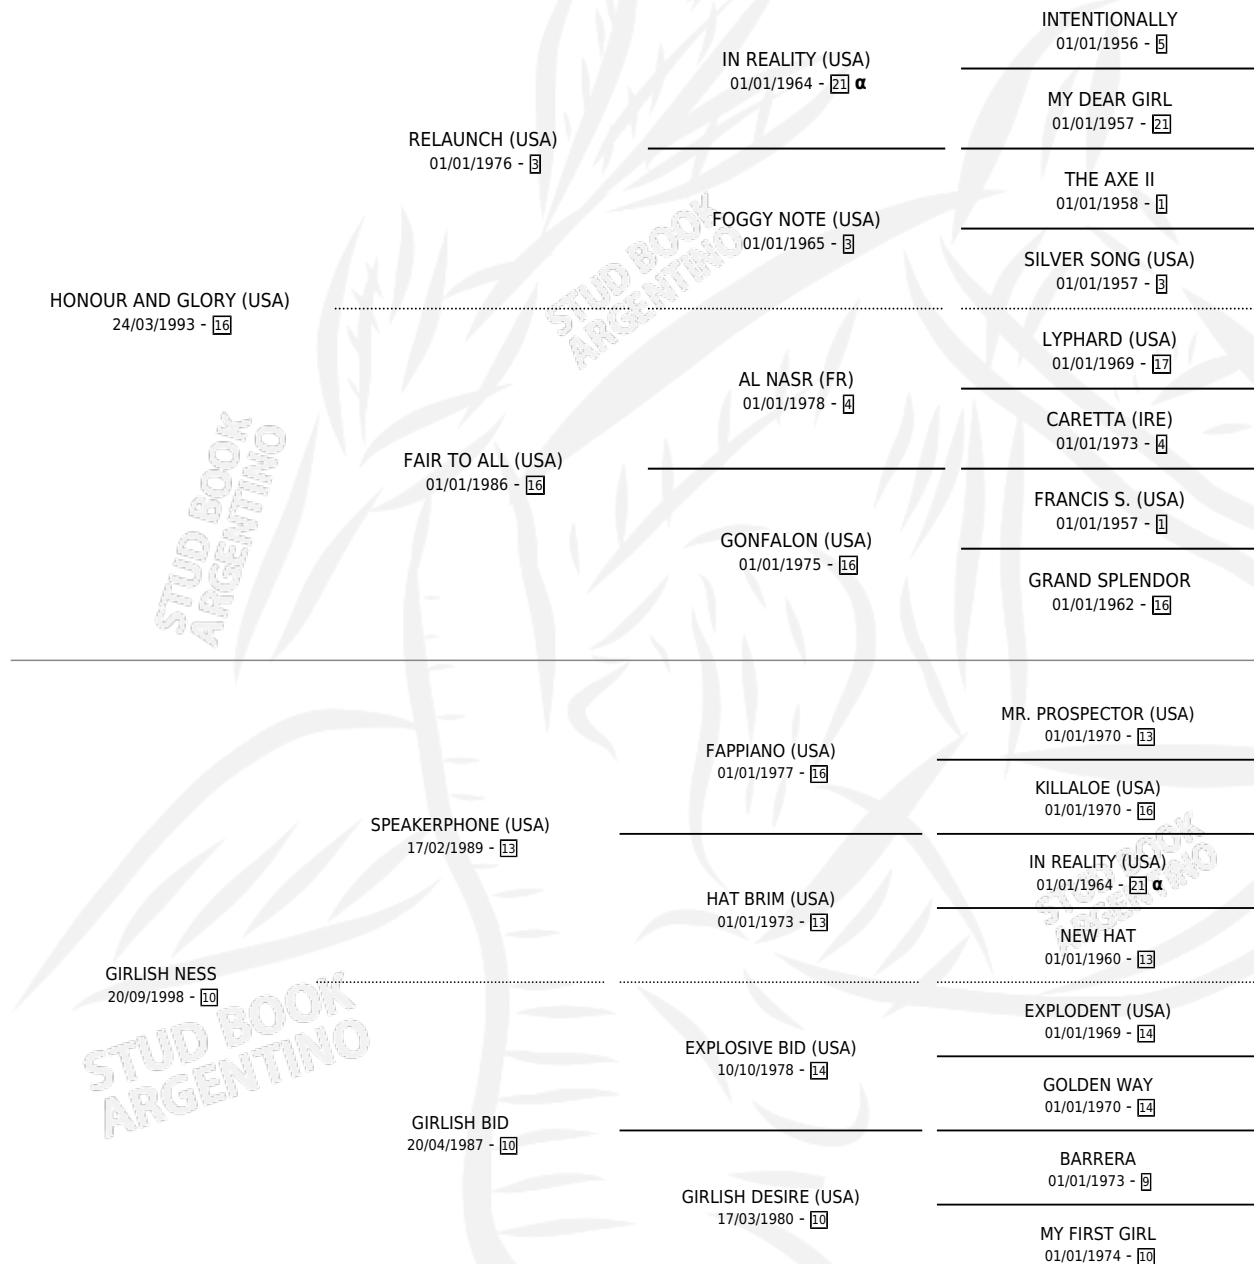

LAKE NESS

por **HONOUR AND GLORY (USA)** y **GIRLISH NESS** por **SPEAKERPHONE (USA)**

Argentina · Macho · Zaino · SP · 28/07/2009
Familia 10-c · Volumen 40

ESTADO

TIPIFICACIÓN SANGUÍNEA	X
TIPIFICACIÓN POR ADN	✓
PASAPORTE	✓
IDENTIFICACIÓN POR MICROCHIP	✓
REPRODUCTOR	X

Lugar de nacimiento: De La Pomme
Criador: De La Pomme

PEDIGREE

INBREEDING : α

CAMPAÑA

Solo carreras oficiales de Argentina

POR EDAD

EDAD	CC	1°	2°	3°	4°	5°	NP	CLC	CLG	CLCG1	CLGG1	IMPORTE	GANANCIA / CC
2 AÑOS	2	0	0	0	0	1	1	0	0	0	0	\$3,480	\$1,740
3 AÑOS	9	0	3	3	2	0	1	0	0	0	0	\$73,800	\$8,200
4 AÑOS	5	1	2	1	0	1	0	0	0	0	0	\$95,400	\$19,080
5 AÑOS	8	0	1	4	0	1	2	0	0	0	0	\$39,850	\$4,981
6 AÑOS	1	0	0	0	0	0	1	0	0	0	0	\$0	\$0
TOTALES	25	1	6	8	2	3	5	0	0	0	0	\$212,530	\$8,501
%		4.0%	24.0%	32.0%	8.0%	12.0%	20.0%	0.0%	0.0%	0.0%	0.0%		