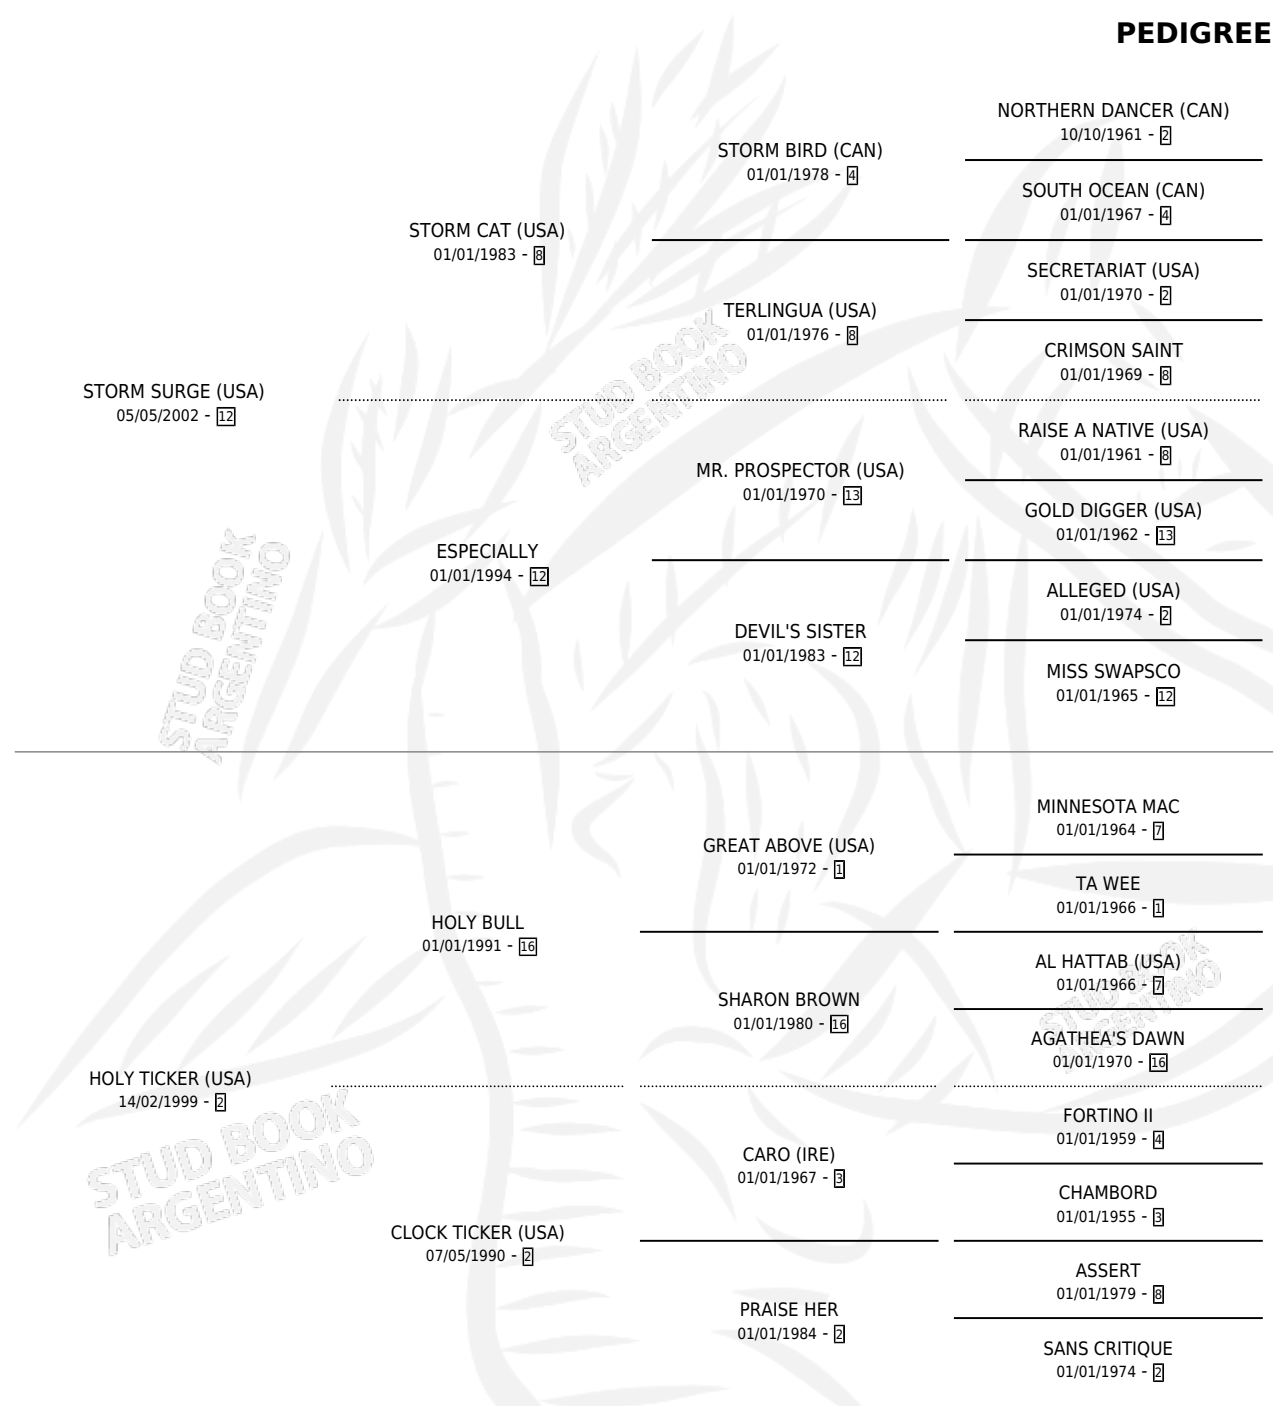

HOLY STORM

por **STORM SURGE (USA)** y **HOLY TICKER (USA)** por **HOLY BULL**

Argentina · Macho · Tordillo · SP · 01/08/2009
Familia 2-f · Volumen 40

ESTADO

TIPIFICACIÓN SANGUÍNEA	X
TIPIFICACIÓN POR ADN	✓
PASAPORTE	✓
IDENTIFICACIÓN POR MICROCHIP	✓
REPRODUCTOR	X

Lugar de nacimiento: De La Pomme

Criador: De La Pomme

PEDIGREE

CAMPAÑA

Solo carreras oficiales de Argentina

POR EDAD

EDAD	CC	1°	2°	3°	4°	5°	NP	CLC	CLG	CLCG1	CLGG1	IMPORTE	GANANCIA / CC
3 AÑOS	5	0	0	0	1	2	2	0	0	0	0	\$8,370	\$1,674
4 AÑOS	5	1	0	2	0	0	2	0	0	0	0	\$40,400	\$8,080
5 AÑOS	2	0	0	0	0	0	2	0	0	0	0	\$0	\$0
TOTALES	12	1	0	2	1	2	6	0	0	0	0	\$48,770	\$4,064
%		8.3%	0.0%	16.7%	8.3%	16.7%	50.0%	0.0%	0.0%	0.0%	0.0%		