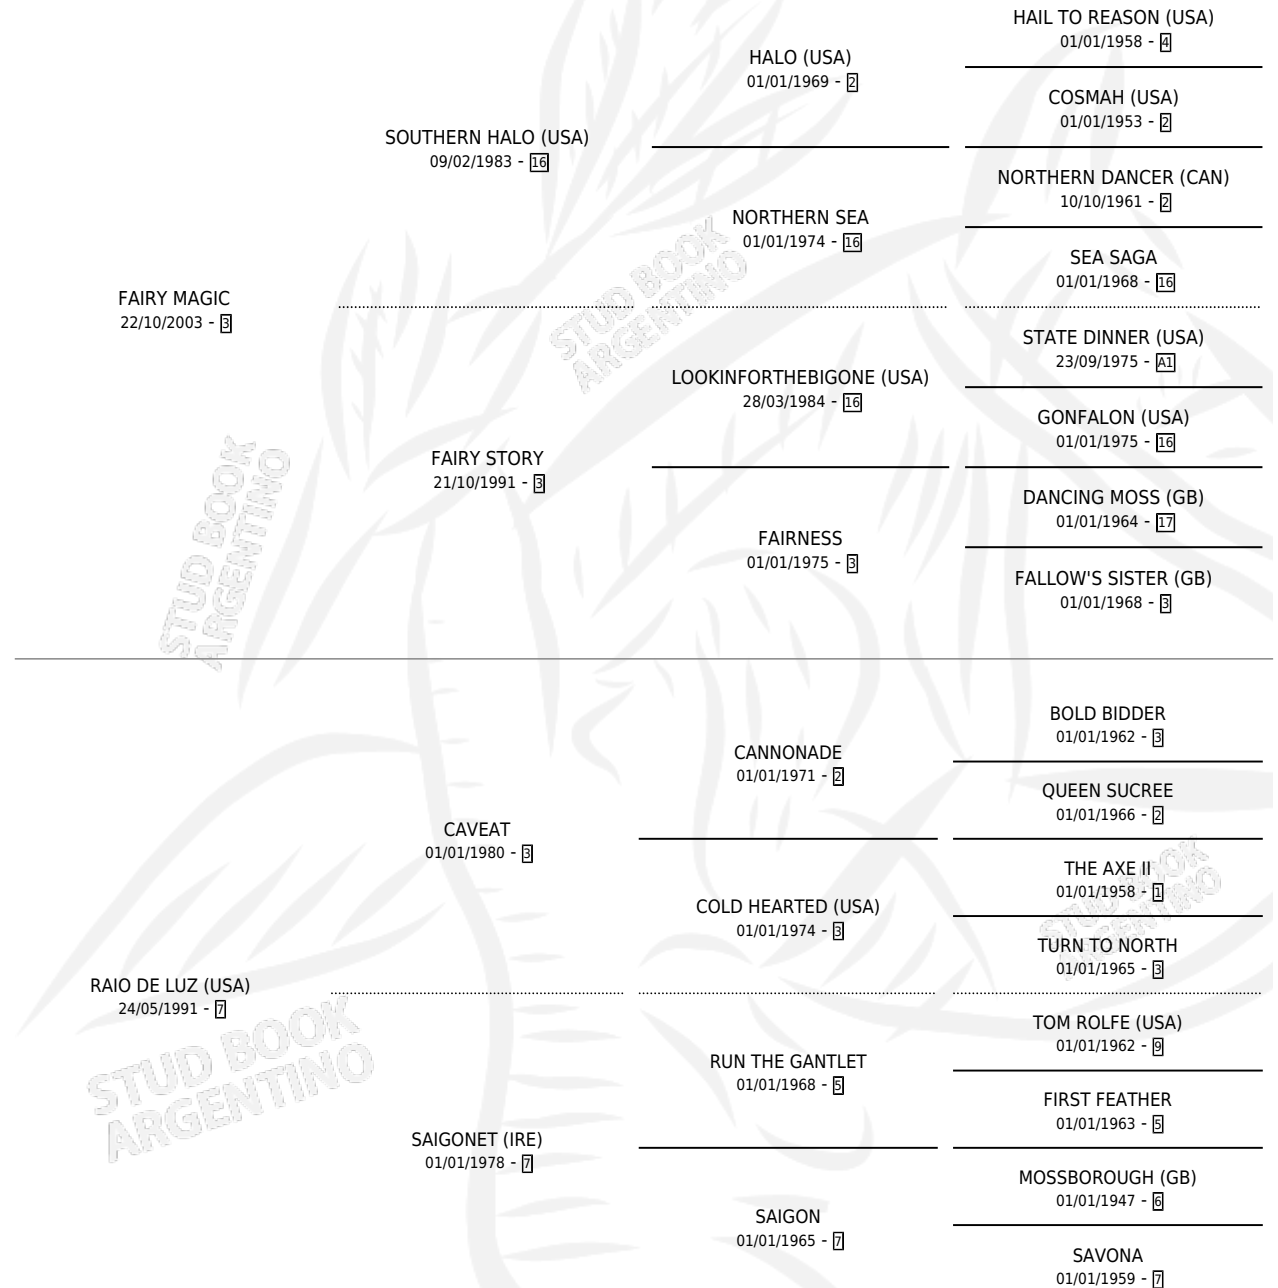

BETIÑO

por FAIRY MAGIC y RAI0 DE LUZ (USA) por CAVEAT

Argentina · Macho · Alazan · SP · 27/11/2009
Familia 7-a · Volumen 40

ESTADO

TIPIFICACIÓN SANGUÍNEA	X
TIPIFICACIÓN POR ADN	✓
PASAPORTE	✓
IDENTIFICACIÓN POR MICROCHIP	✓
REPRODUCTOR	X

Lugar de nacimiento: Carampangue
Criador: Haras Rio Claro S. A.

PEDIGREE