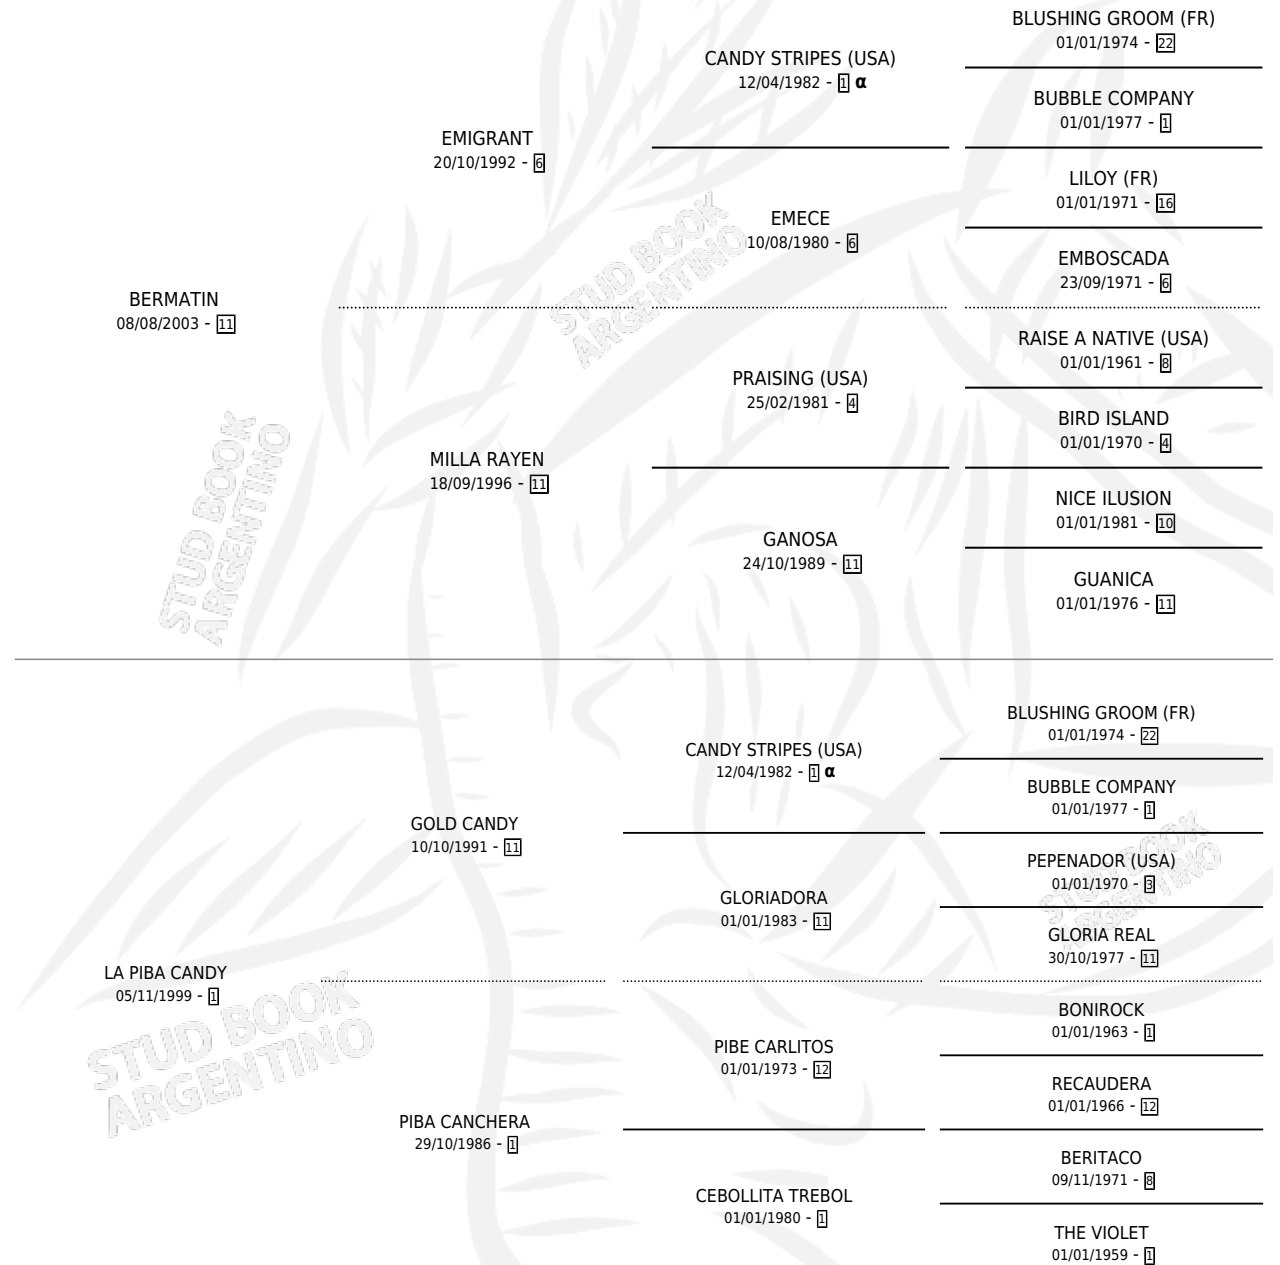

EVATIN

por **BERMATIN** y **LA PIBA CANDY** por **GOLD CANDY**

Argentina · Hembra · Zaino · SP · 15/11/2009
Familia 1 · Volumen 40

ESTADO

TIPIFICACIÓN SANGUÍNEA	X
TIPIFICACIÓN POR ADN	X
PASAPORTE	X
IDENTIFICACIÓN POR MICROCHIP	X
REPRODUCTOR	X

Lugar de nacimiento: La Guillermina
Criador: Theiller Ruben Horacio

PEDIGREE

INBREEDING : α

EVATIN

Datos oficiales del Stud Book Argentino

Documento generado el 07/05/2026

studbook.org.ar