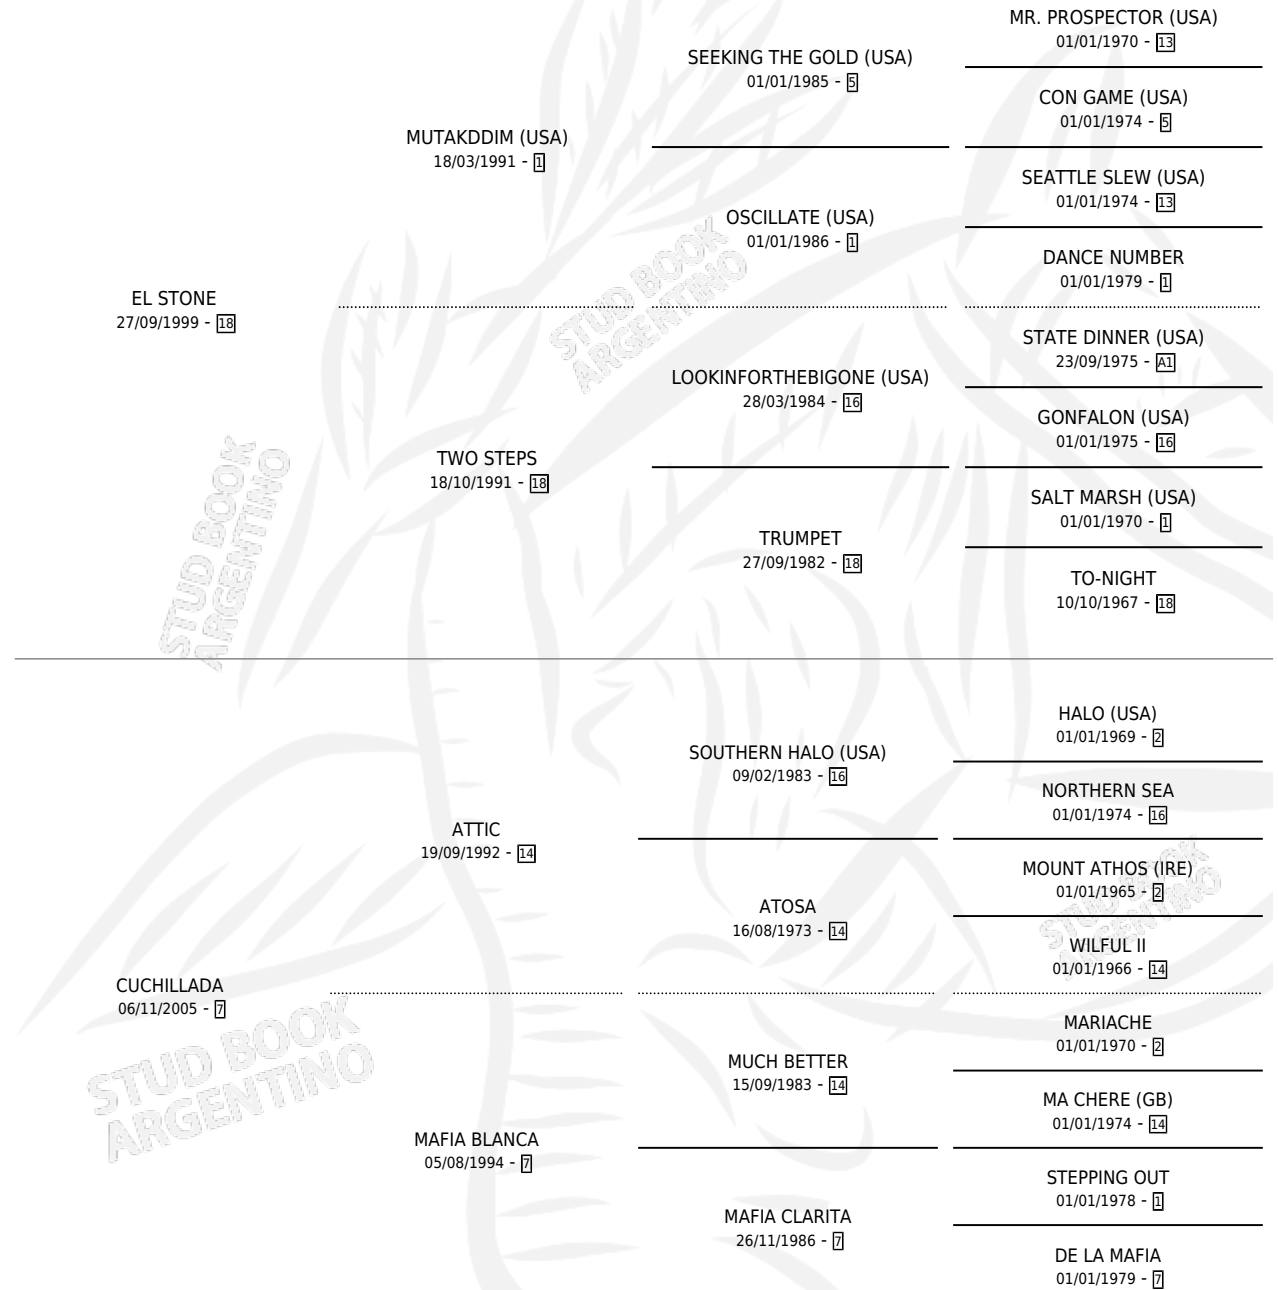

STONE EXCALIBUR

por EL STONE y CUCHILLADA por ATTIC

Argentina · Hembra · Alazan · SP · 09/11/2009
Familia 7 · Volumen 40

ESTADO

TIPIFICACIÓN SANGUÍNEA	X
TIPIFICACIÓN POR ADN	✓
PASAPORTE	X
IDENTIFICACIÓN POR MICROCHIP	X
REPRODUCTOR	✓

Lugar de nacimiento: Campo particular

Criador: Narbaitz Juan Martin

PEDIGREE

S

mientos 0 / Efectividad 0.00%

PADRILLO	PRODUCTO	CRIADOR	1ER SERVICIO	ÚLTIMO SERVICIO
DADO VUELTA	∅		12/10/2020	12/10/2020
STONE EXCALIBUR	∅		20/12/2016	20/12/2016
Datos oficiales del Stud Book Argentino	∅		19/10/2015	19/10/2015