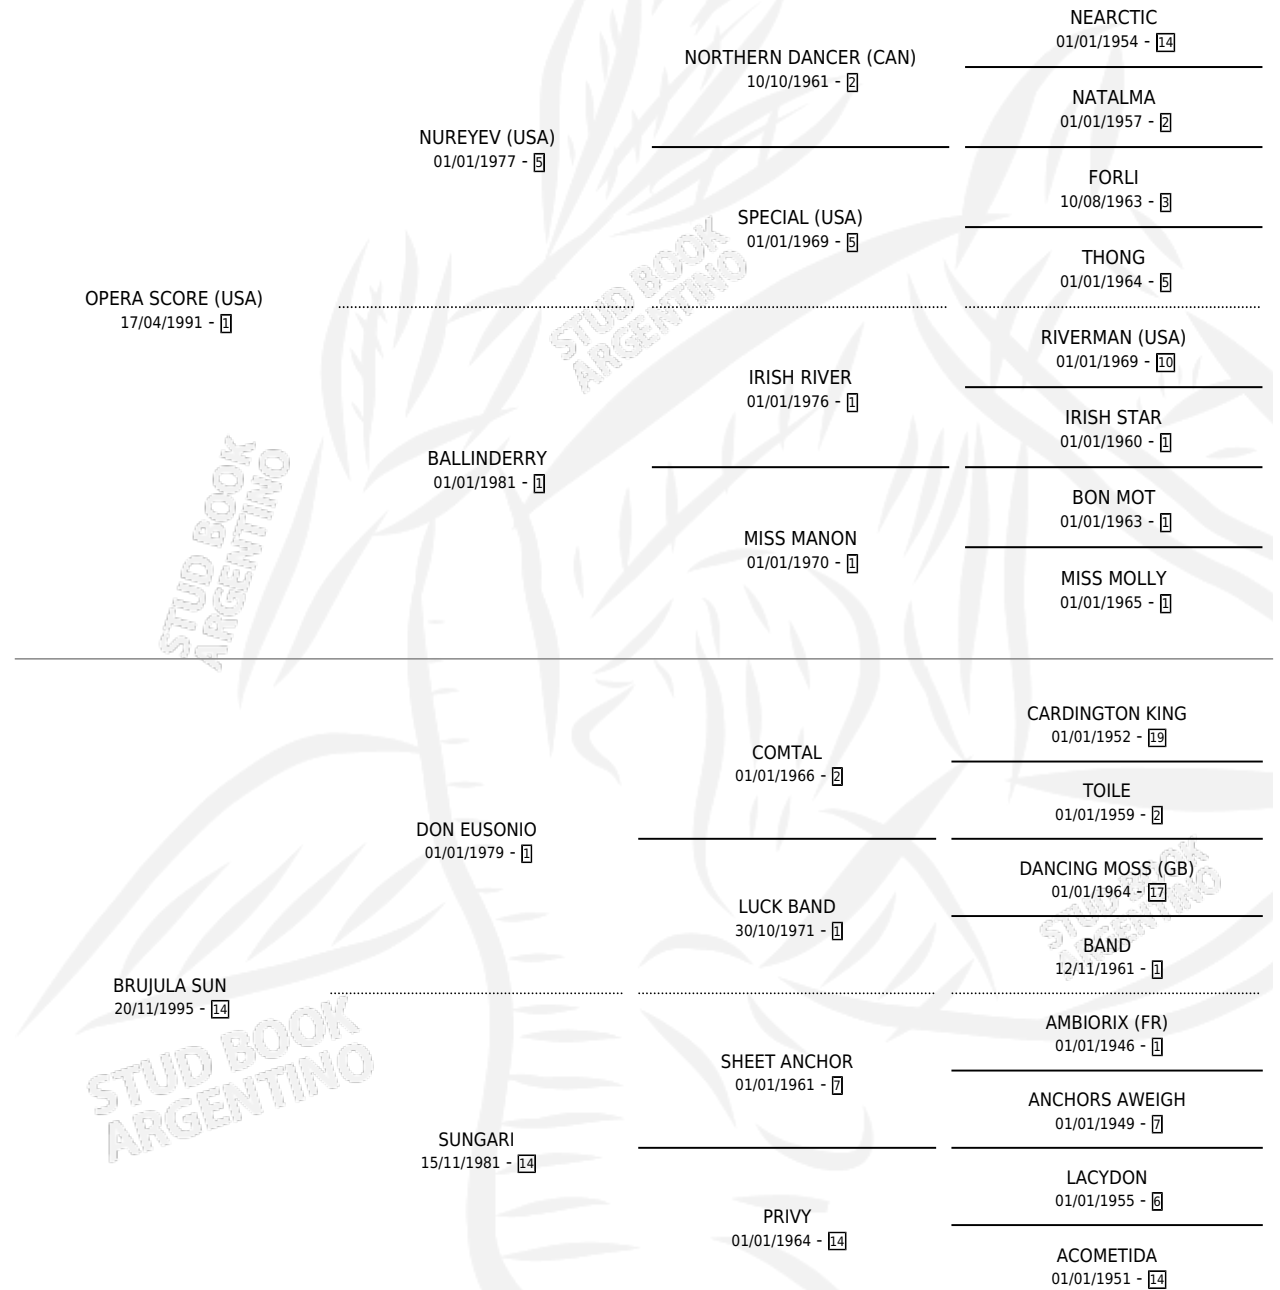

PRIMOROSA SCORE

por OPERA SCORE (USA) y BRUJULA SUN por DON EUSONIO

Argentina · Hembra · Alazan · SP · 08/11/2009
Familia 14-a · Volumen 40

ESTADO

TIPIFICACIÓN SANGUÍNEA	X
TIPIFICACIÓN POR ADN	X
PASAPORTE	X
IDENTIFICACIÓN POR MICROCHIP	X
REPRODUCTOR	X

Lugar de nacimiento: Mabel Leonor

Criador: Mabel Leonor

PEDIGREE

PRIMOROSA SCORE

Datos oficiales del Stud Book Argentino

Documento generado el 12/05/2026

studbook.org.ar