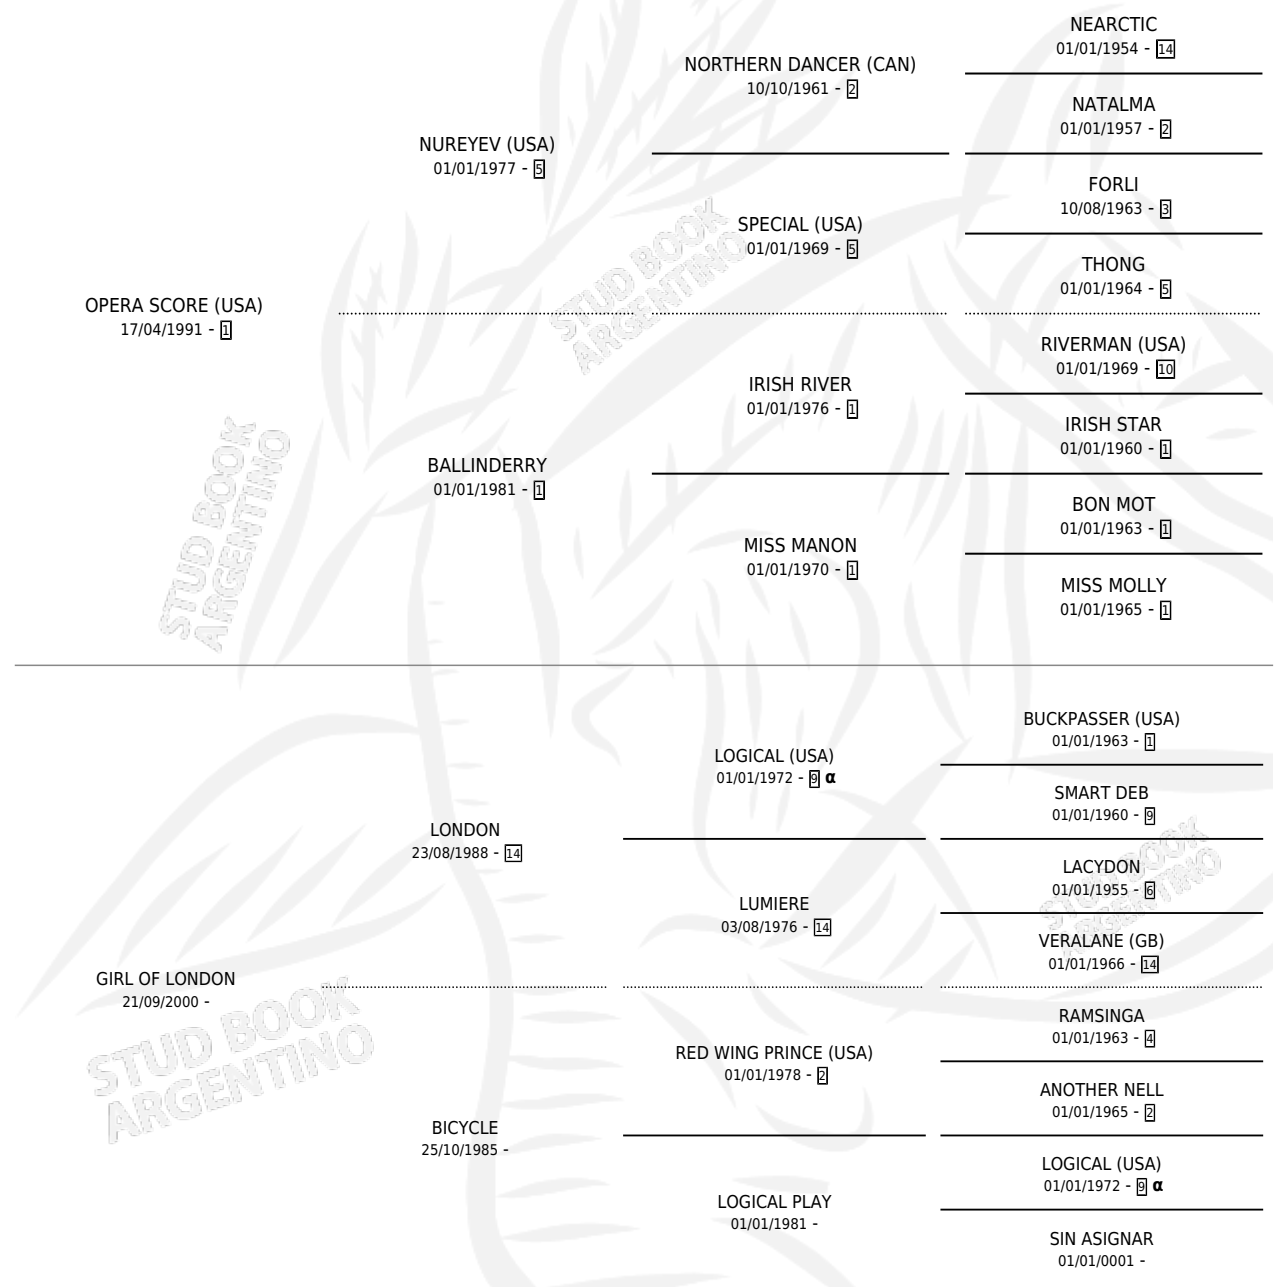

PICARA SCORE

por OPERA SCORE (USA) y GIRL OF LONDON por LONDON

Argentina · Hembra · Zaino · SP · 11/11/2009
Familia · Volumen 40

ESTADO

TIPIFICACIÓN SANGUÍNEA	X
TIPIFICACIÓN POR ADN	X
PASAPORTE	X
IDENTIFICACIÓN POR MICROCHIP	X
REPRODUCTOR	X

Lugar de nacimiento: Mabel Leonor
Criador: Mabel Leonor

PEDIGREE

INBREEDING : α