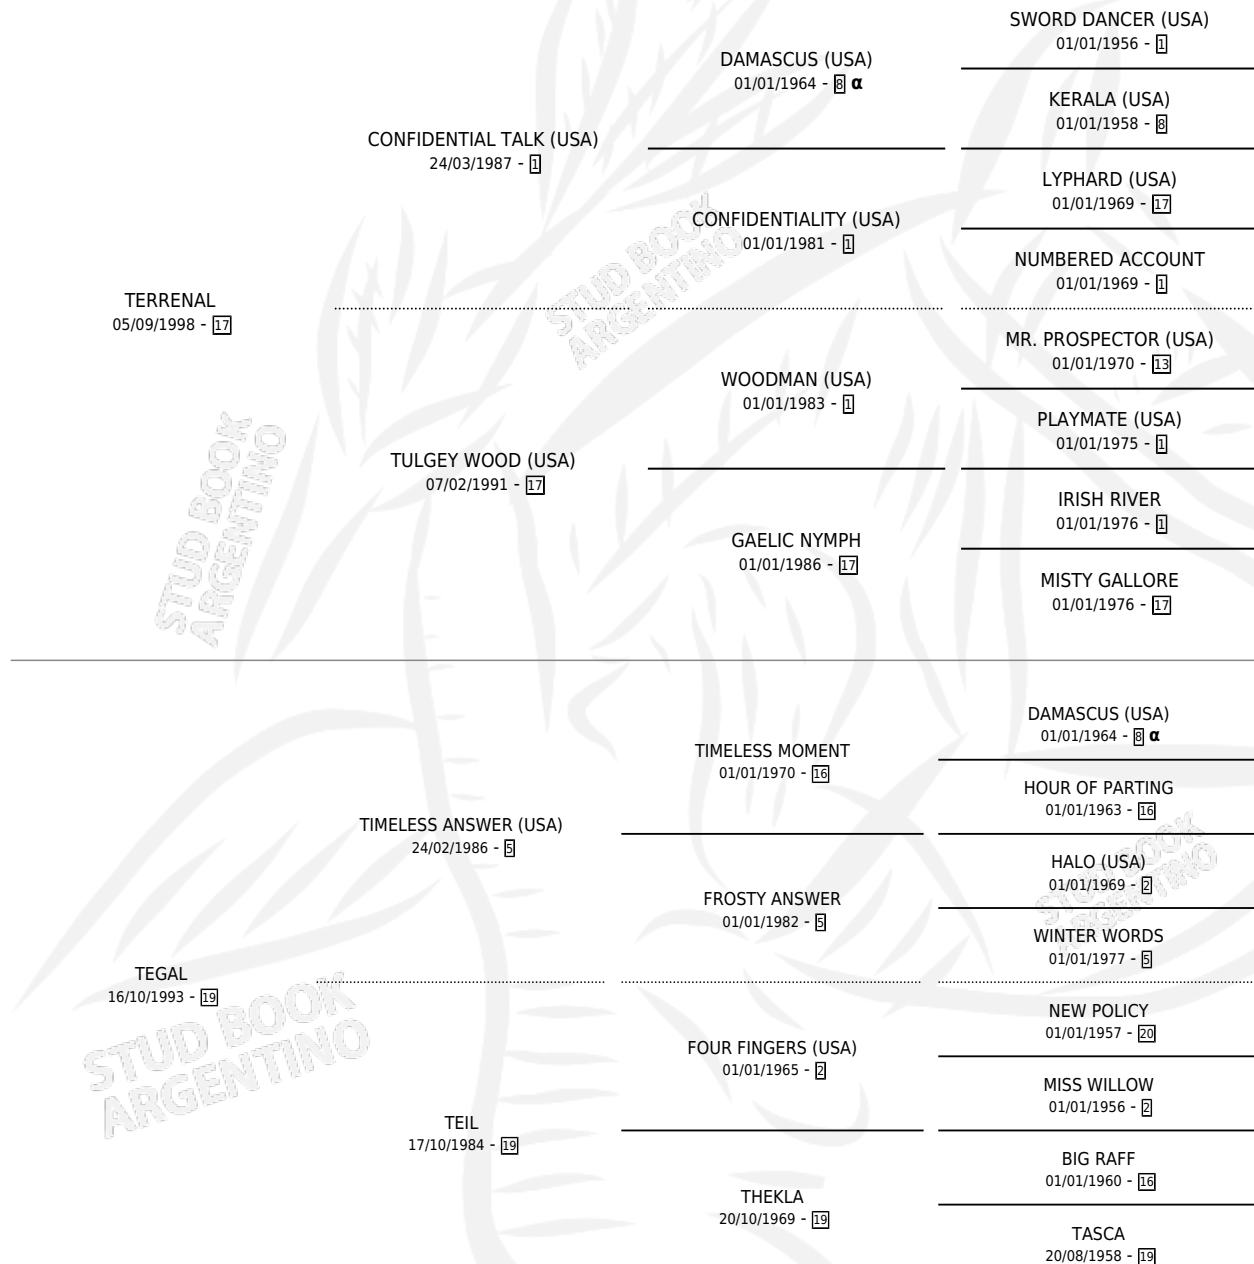

TEGAL'S HEART

por TERRENAL y TEGAL por TIMELESS ANSWER (USA)

Argentina · Hembra · Zaino Negro · SP · 09/11/2009
Familia 19-c · Volumen 40

ESTADO

TIPIFICACIÓN SANGUÍNEA	X
TIPIFICACIÓN POR ADN	X
PASAPORTE	X
IDENTIFICACIÓN POR MICROCHIP	X
REPRODUCTOR	X

Lugar de nacimiento: Pura Pasion

Criador: Sin dato

PEDIGREE

INBREEDING : α

TEGAL'S HEART

Datos oficiales del Stud Book Argentino

Documento generado el 07/05/2026

studbook.org.ar