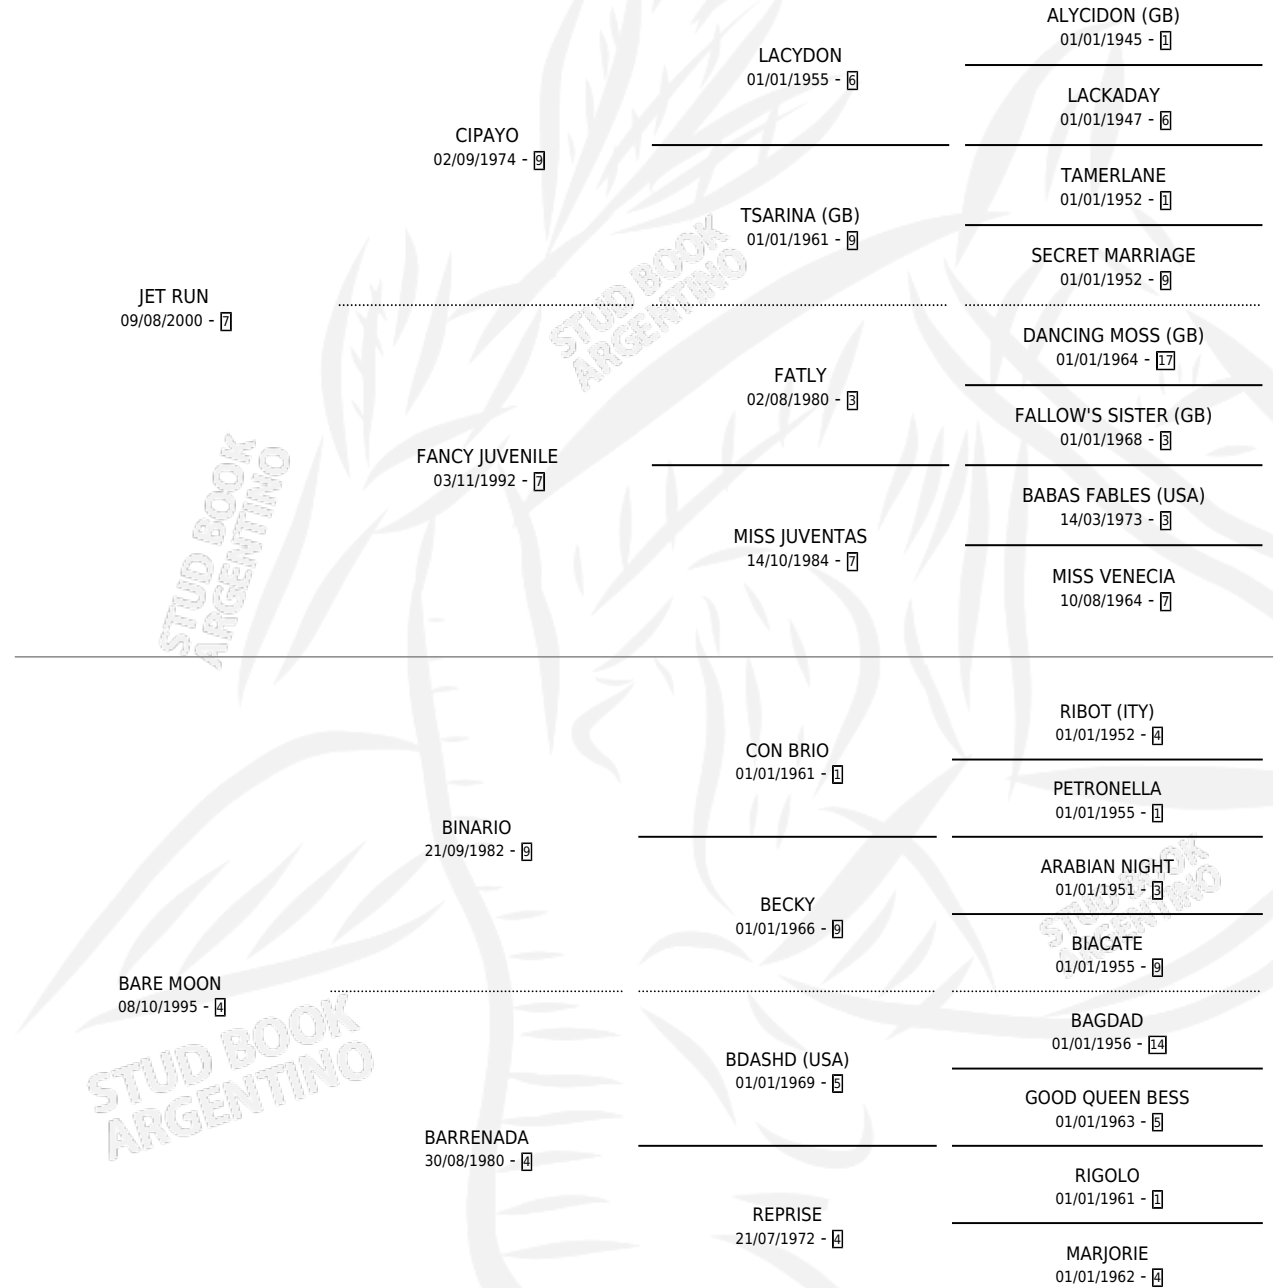

BINARIO RUN

por JET RUN y BARE MOON por BINARIO

Argentina · Macho · Zaino · SP · 25/09/2009
Familia 4-k · Volumen 40

ESTADO

TIPIFICACIÓN SANGUÍNEA	X
TIPIFICACIÓN POR ADN	✓
PASAPORTE	✓
IDENTIFICACIÓN POR MICROCHIP	✓
REPRODUCTOR	X

Lugar de nacimiento: Don Rodolfo

Criador: Don Rodolfo

PEDIGREE

CAMPAÑA

Solo carreras oficiales de Argentina

POR EDAD

EDAD	CC	1°	2°	3°	4°	5°	NP	CLC	CLG	CLCG1	CLGG1	IMPORTE	GANANCIA / CC
3 AÑOS	3	0	0	0	0	0	3	0	0	0	0	\$0	\$0
4 AÑOS	5	0	0	0	0	0	5	0	0	0	0	\$0	\$0
TOTALES	8	0	0	0	0	0	8	0	0	0	0	\$0	\$0
%		0.0%	0.0%	0.0%	0.0%	0.0%	100%	0.0%	0.0%	0.0%	0.0%		