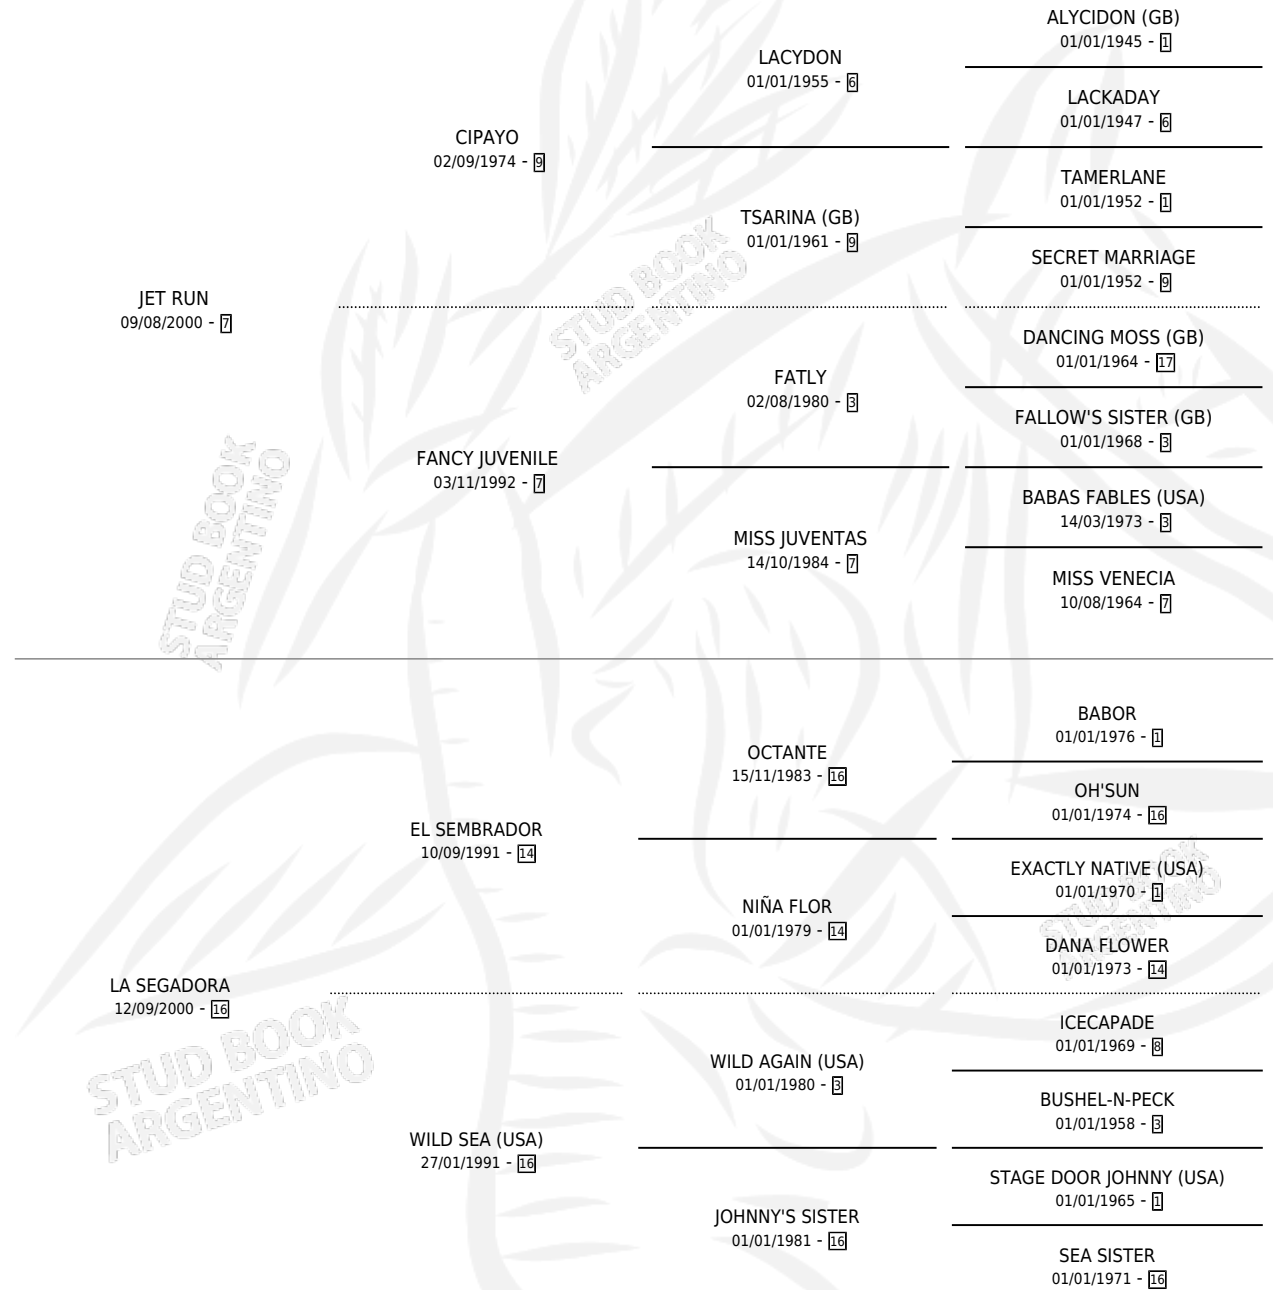

SEMRADORA RUN

por JET RUN y LA SEGADORA por EL SEMBRADOR

Argentina · Hembra · Zaino · SP · 15/10/2009
Familia 16-g · Volumen 40

ESTADO

TIPIFICACIÓN SANGUÍNEA	X
TIPIFICACIÓN POR ADN	✓
PASAPORTE	✓
IDENTIFICACIÓN POR MICROCHIP	✓
REPRODUCTOR	X

Lugar de nacimiento: Don Rodolfo

Criador: Don Rodolfo

PEDIGREE

EXPORTACIÓN / IMPORTACIÓN

FECHA	MOVIMIENTO	PAÍS
03/02/2014	EXPORTADO	URUGUAY

SEMBRADORA RUN

Datos oficiales del Stud Book Argentino

Documento generado el 06/05/2026