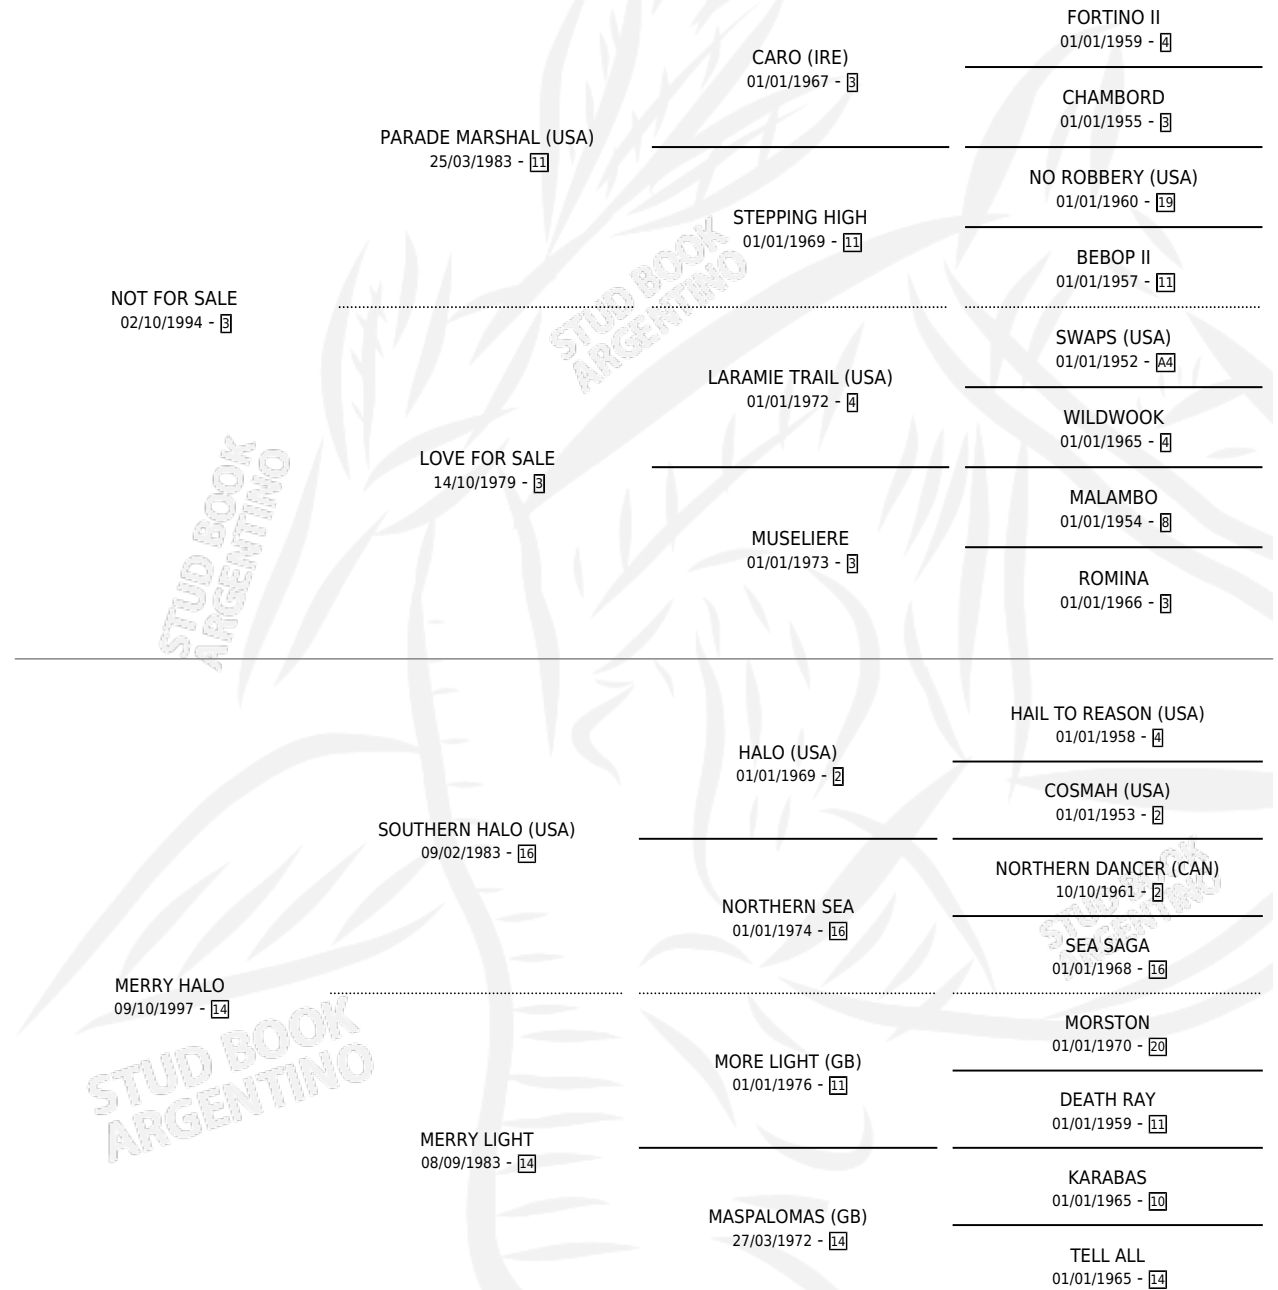

BRIGHT HEAVEN

por NOT FOR SALE y MERRY HALO por SOUTHERN HALO (USA)

Argentina · Hembra · Zaino · SP · 29/10/2009
Familia 14-c · Volumen 40

ESTADO

TIPIFICACIÓN SANGUÍNEA	X
TIPIFICACIÓN POR ADN	✓
PASAPORTE	✓
IDENTIFICACIÓN POR MICROCHIP	✓
REPRODUCTOR	✓

Lugar de nacimiento: Nacion Irlanda

Criador: Nacion Irlanda

PEDIGREE

CAMPAÑA

Solo carreras oficiales de Argentina

POR EDAD

EDAD	CC	1°	2°	3°	4°	5°	NP	CLC	CLG	CLCG1	CLGG1	IMPORTE	GANANCIA / CC
3 AÑOS	1	0	0	0	0	0	1	0	0	0	0	\$0	\$0
4 AÑOS	1	0	0	0	0	0	1	0	0	0	0	\$0	\$0
TOTALES	2	0	0	0	0	0	2	0	0	0	0	\$0	\$0
%		0.0%	0.0%	0.0%	0.0%	0.0%	100%	0.0%	0.0%	0.0%	0.0%		