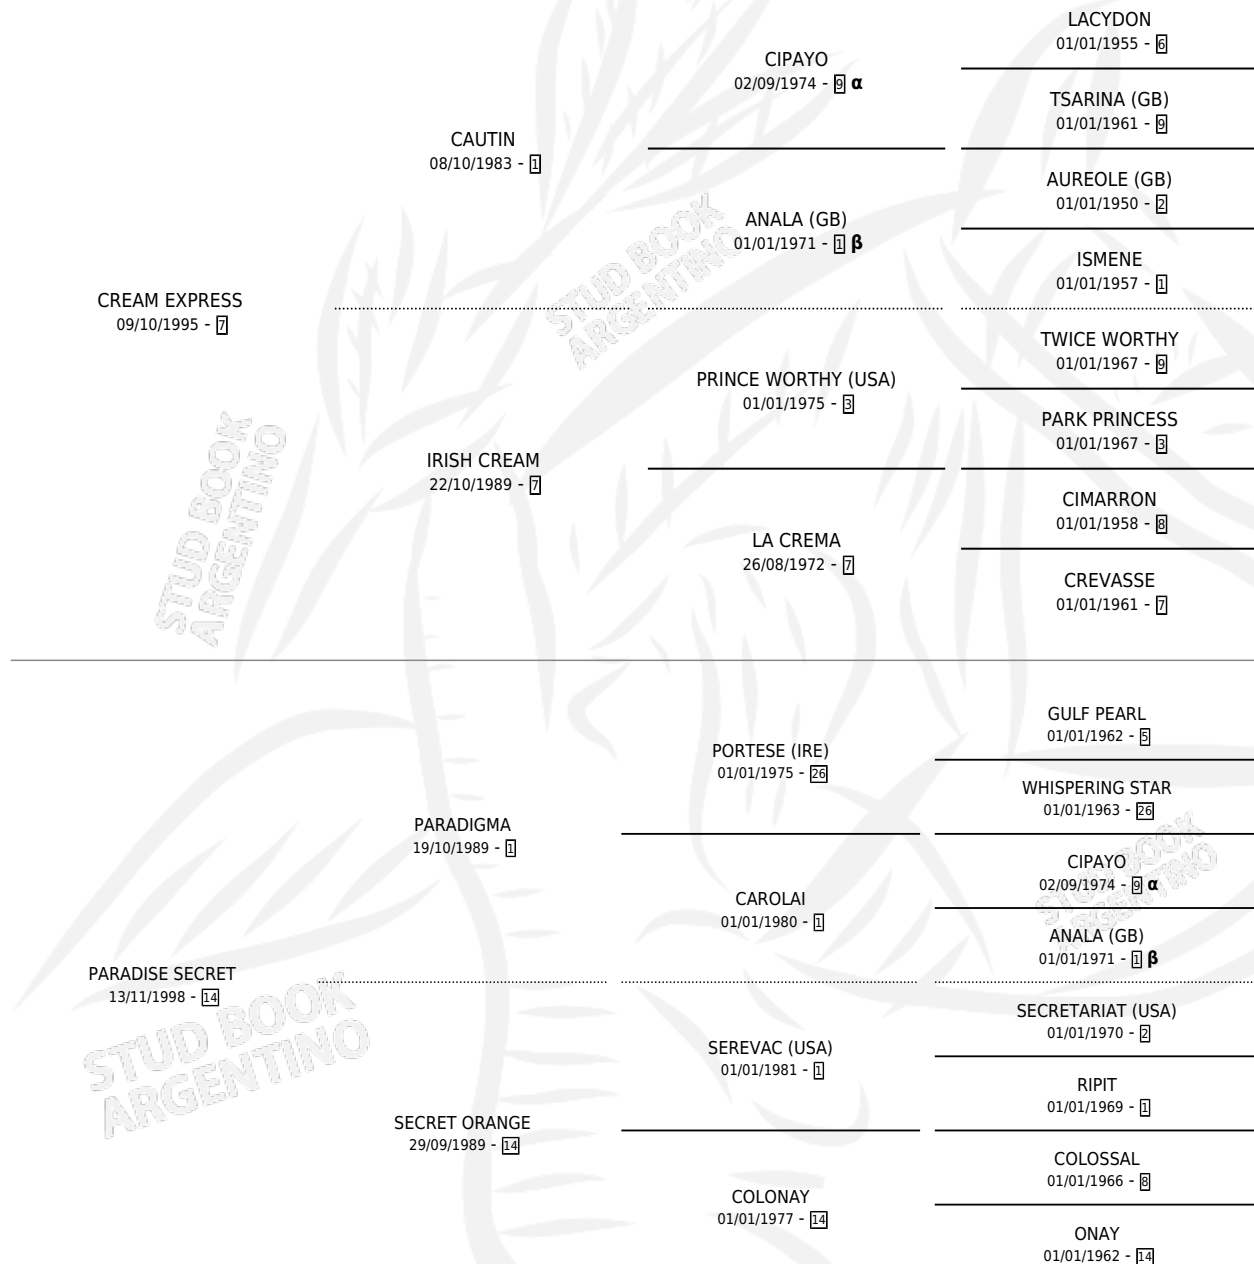

PARADISE EXPRESS

por CREAM EXPRESS y PARADISE SECRET por PARADIGMA

Argentina · Macho · Zaino Colorado · SP · 16/11/2009
Familia 14 · Volumen 40

ESTADO

TIPIFICACIÓN SANGUÍNEA	X
TIPIFICACIÓN POR ADN	✓
PASAPORTE	✓
IDENTIFICACIÓN POR MICROCHIP	✓
REPRODUCTOR	X

Lugar de nacimiento: La Soñada
Criador: La Soñada

PEDIGREE

INBREEDING : α, β

CAMPAÑA

Solo carreras oficiales de Argentina

POR EDAD

EDAD	CC	1°	2°	3°	4°	5°	NP	CLC	CLG	CLCG1	CLGG1	IMPORTE	GANANCIA / CC
3 AÑOS	3	0	0	0	0	0	3	0	0	0	0	\$0	\$0
4 AÑOS	5	0	0	0	0	0	5	0	0	0	0	\$0	\$0
TOTALES	8	0	0	0	0	0	8	0	0	0	0	\$0	\$0
%		0.0%	0.0%	0.0%	0.0%	0.0%	100%	0.0%	0.0%	0.0%	0.0%		