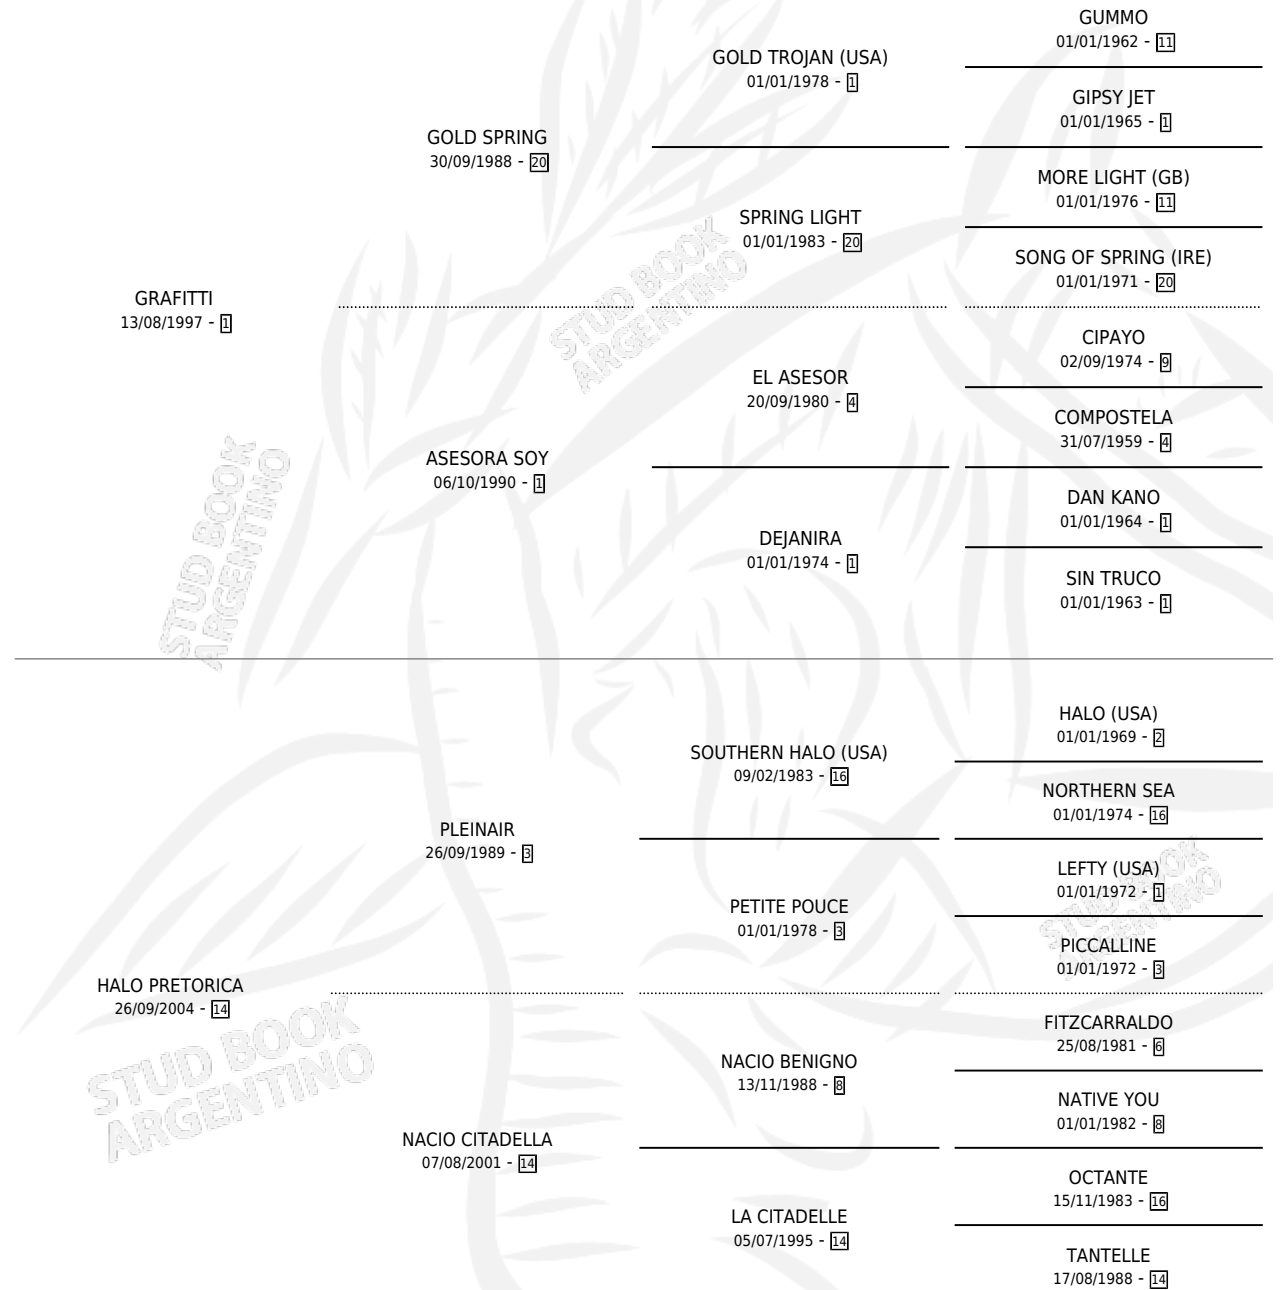

GRAFI HALA

por GRAFITTI y HALO PRETORICA por PLEINAIR

Argentina · Hembra · Alazan · SP · 05/12/2009
Familia 14 · Volumen 40

ESTADO

TIPIFICACIÓN SANGUÍNEA	X
TIPIFICACIÓN POR ADN	X
PASAPORTE	X
IDENTIFICACIÓN POR MICROCHIP	X
REPRODUCTOR	X

Lugar de nacimiento: Las Dos H

Criador: Sin dato

PEDIGREE

GRAFI HALA

Datos oficiales del Stud Book Argentino

Documento generado el 12/05/2026

studbook.org.ar