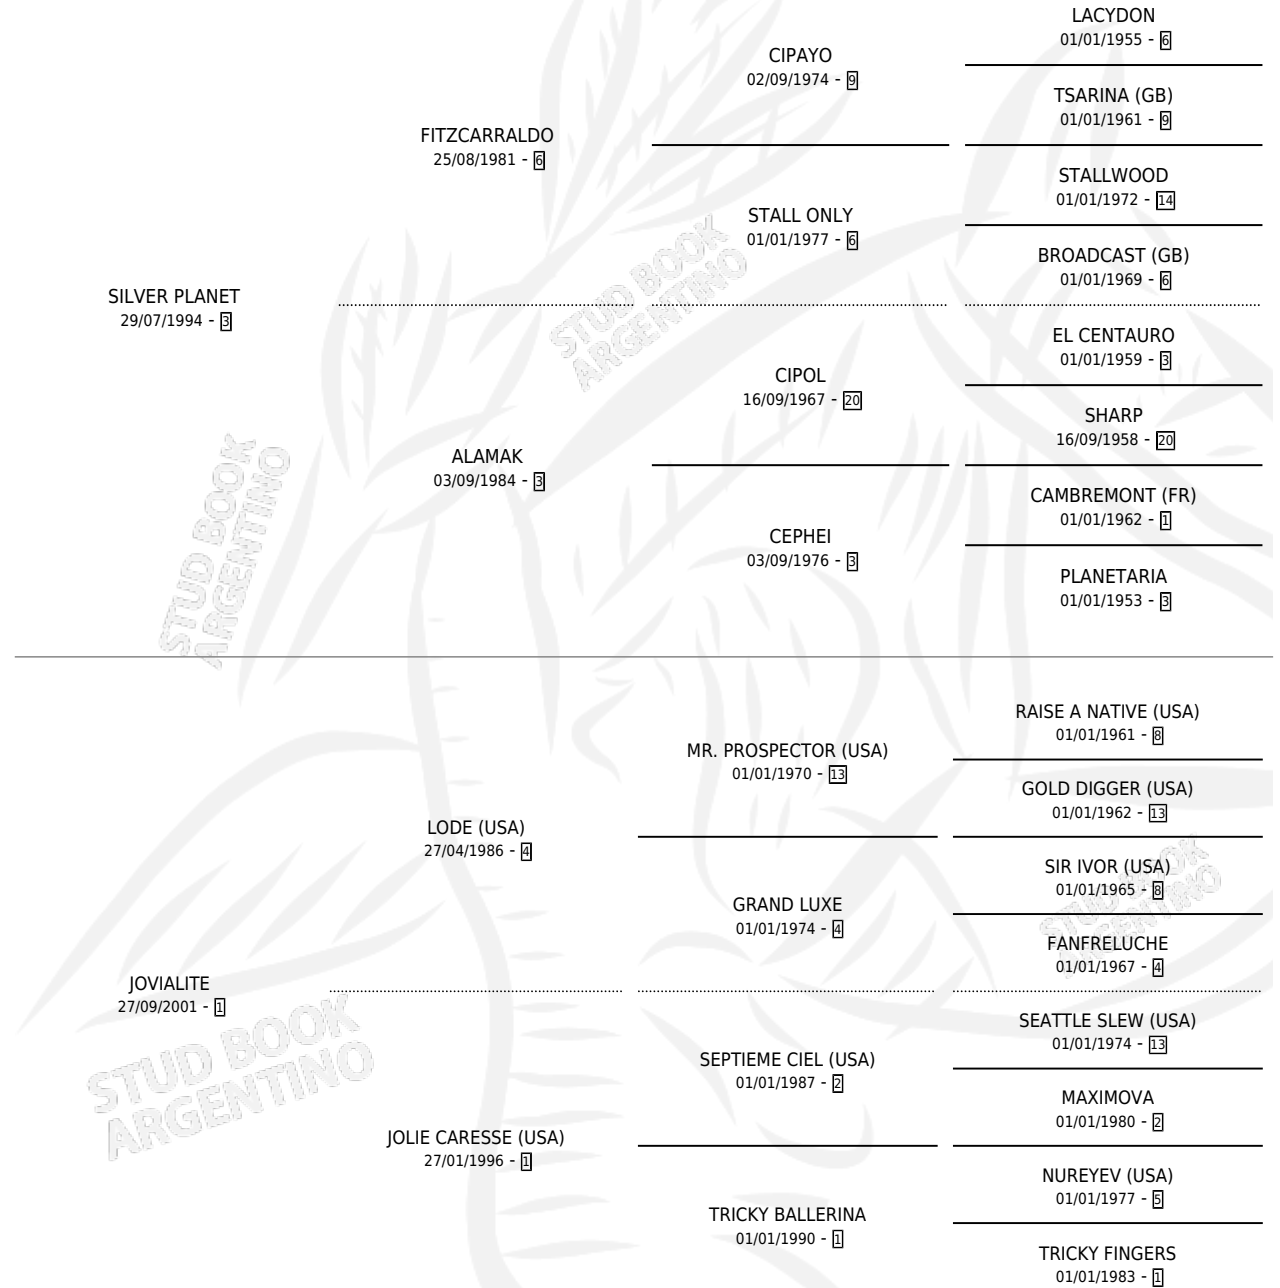

GIGANTE PLANET

por SILVER PLANET y JOVIALITE por LODE (USA)

Argentina · Macho · Alazan · SP · 23/08/2009
Familia 1 · Volumen 40

ESTADO

TIPIFICACIÓN SANGUÍNEA	X
TIPIFICACIÓN POR ADN	X
PASAPORTE	X
IDENTIFICACIÓN POR MICROCHIP	X
REPRODUCTOR	X

Lugar de nacimiento: Nimanor
Criador: Santander Nicolas Alfredo

PEDIGREE

GIGANTE PLANET

Datos oficiales del Stud Book Argentino

Documento generado el 12/05/2026

studbook.org.ar