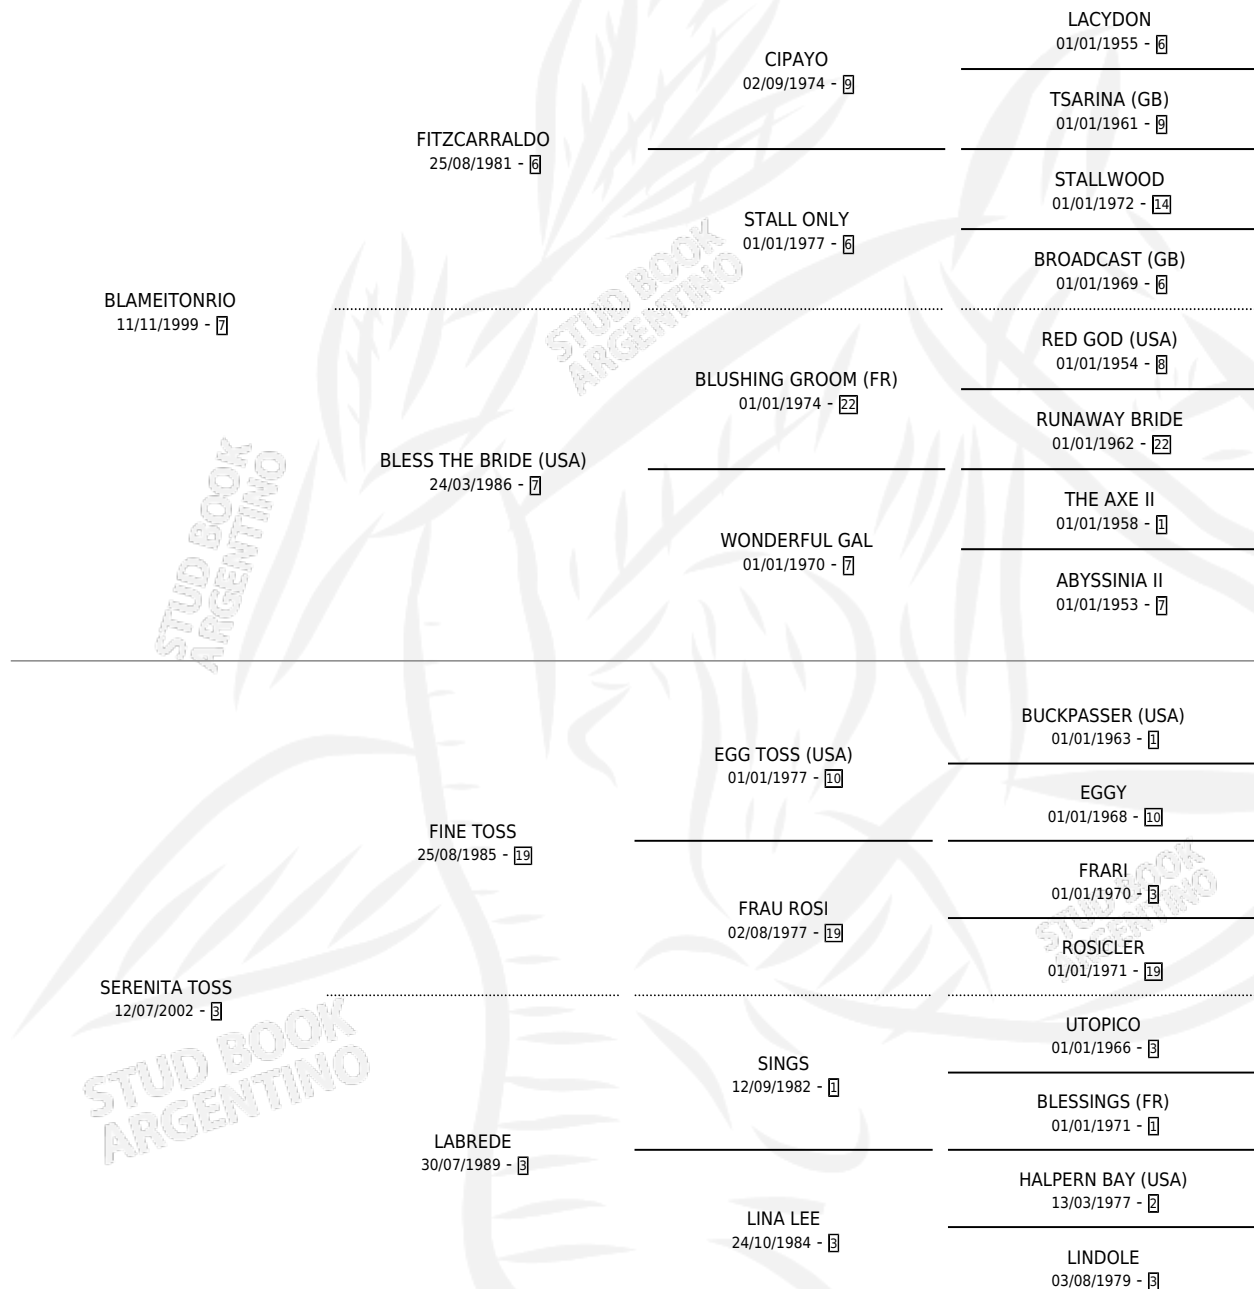

TORMENTA DO RIO

por **BLAMEITONRIO** y **SERENITA TOSS** por **FINE TOSS**

Argentina · Hembra · Zaino Colorado · SP · 21/08/2009
Familia 3-i · Volumen 40

ESTADO

TIPIFICACIÓN SANGUÍNEA	X
TIPIFICACIÓN POR ADN	✓
PASAPORTE	✓
IDENTIFICACIÓN POR MICROCHIP	✓
REPRODUCTOR	✓

Lugar de nacimiento: Nimanor

Criador: Nimanor

PEDIGREE