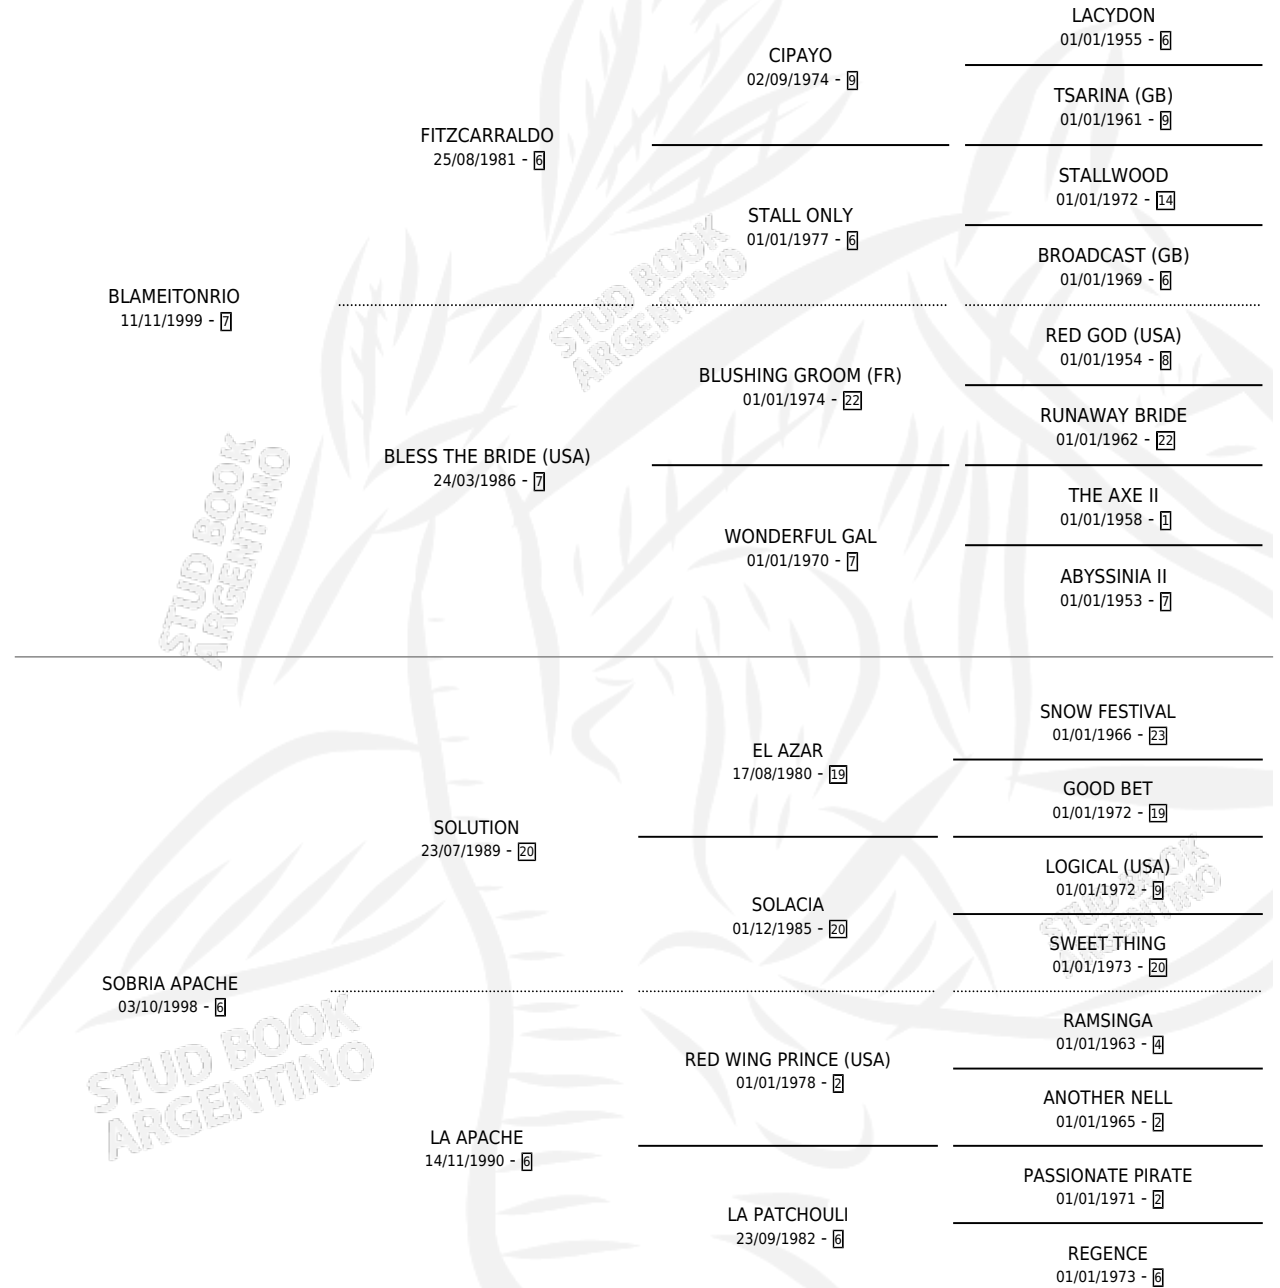

CHAMUYERO RIO

por **BLAMEITONRIO** y **SOBRIA APACHE** por **SOLUTION**

Argentina · Macho · Alazan · SP · 29/08/2009
Familia 6-f · Volumen 40

ESTADO

TIPIFICACIÓN SANGUÍNEA	X
TIPIFICACIÓN POR ADN	X
PASAPORTE	X
IDENTIFICACIÓN POR MICROCHIP	X
REPRODUCTOR	X

Lugar de nacimiento: Nimanor

Criador: Sin dato

PEDIGREE

CHAMUYERO RIO

Datos oficiales del Stud Book Argentino

Documento generado el 04/05/2026

studbook.org.ar