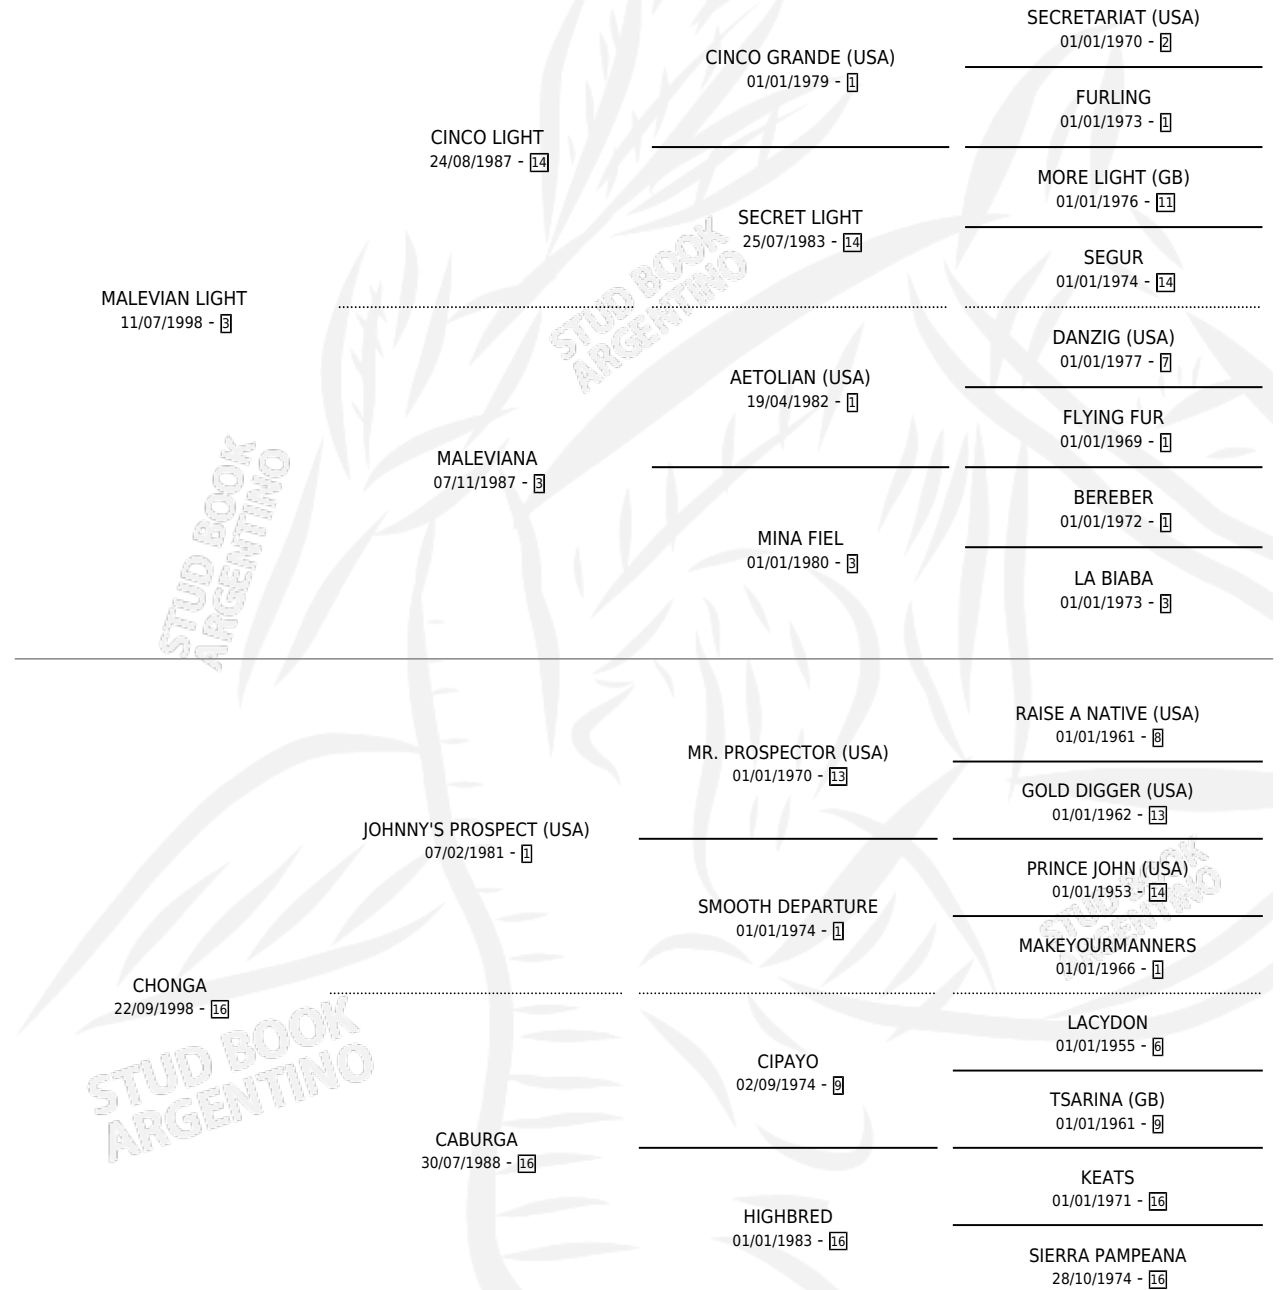

MALEVA SOL

por MALEVIAN LIGHT y CHONGA por JOHNNY'S PROSPECT (USA)

Argentina · Hembra · Zaino Colorado · SP · 16/11/2009
Familia 16-e · Volumen 40

ESTADO

TIPIFICACIÓN SANGUÍNEA	X
TIPIFICACIÓN POR ADN	X
PASAPORTE	X
IDENTIFICACIÓN POR MICROCHIP	X
REPRODUCTOR	X

Lugar de nacimiento: La Fija
Criador: Indal Sa

PEDIGREE

MALEVA SOL

Datos oficiales del Stud Book Argentino

Documento generado el 15/05/2026

studbook.org.ar