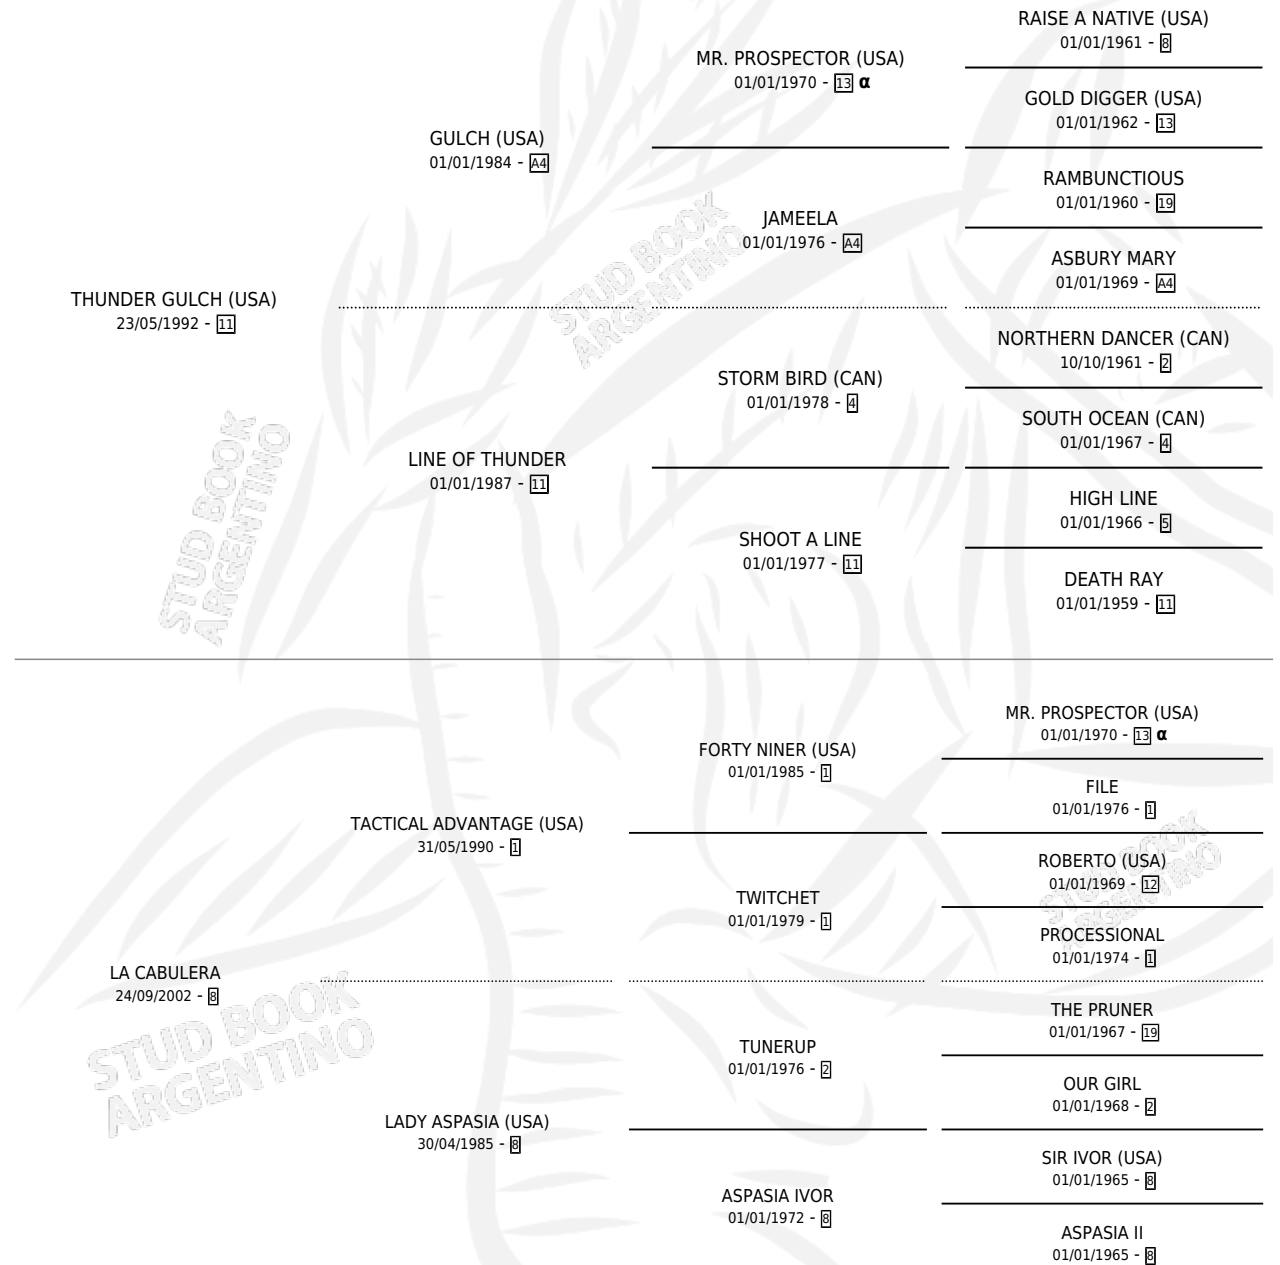

GITANA DEL ALMA

por THUNDER GULCH (USA) y LA CABULERA por
TACTICAL ADVANTAGE (USA)

Argentina · Hembra · Alazan · SP · 09/11/2009
Familia 8-j · Volumen 40

ESTADO

TIPIFICACIÓN SANGUÍNEA	X
TIPIFICACIÓN POR ADN	✓
PASAPORTE	✓
IDENTIFICACIÓN POR MICROCHIP	✓
REPRODUCTOR	✓

Lugar de nacimiento: De La Pomme
Criador: De La Pomme

~

HIJOS

	MACHOS	HEMBRAS
6 NACIERON	3	3
2 CORRIERON	0	2

SIN ACTUACIONES

PEDIGREE

INBREEDING : α

CAMPAÑA

Solo carreras oficiales de Argentina

POR EDAD

EDAD	CC	1°	2°	3°	4°	5°	NP	CLC	CLG	CLCG1	CLGG1	IMPORTE	GANANCIA / CC
4 AÑOS	2	0	0	1	0	0	1	0	0	0	0	\$7,000	\$3,500
5 AÑOS	6	2	3	0	0	0	1	0	0	0	0	\$57,100	\$9,517
6 AÑOS	1	0	0	0	0	0	1	0	0	0	0	\$0	\$0
TOTALES	9	2	3	1	0	0	3	0	0	0	0	\$64,100	\$7,122
%		22.2%	33.3%	11.1%	0.0%	0.0%	33.3%	0.0%	0.0%	0.0%	0.0%		