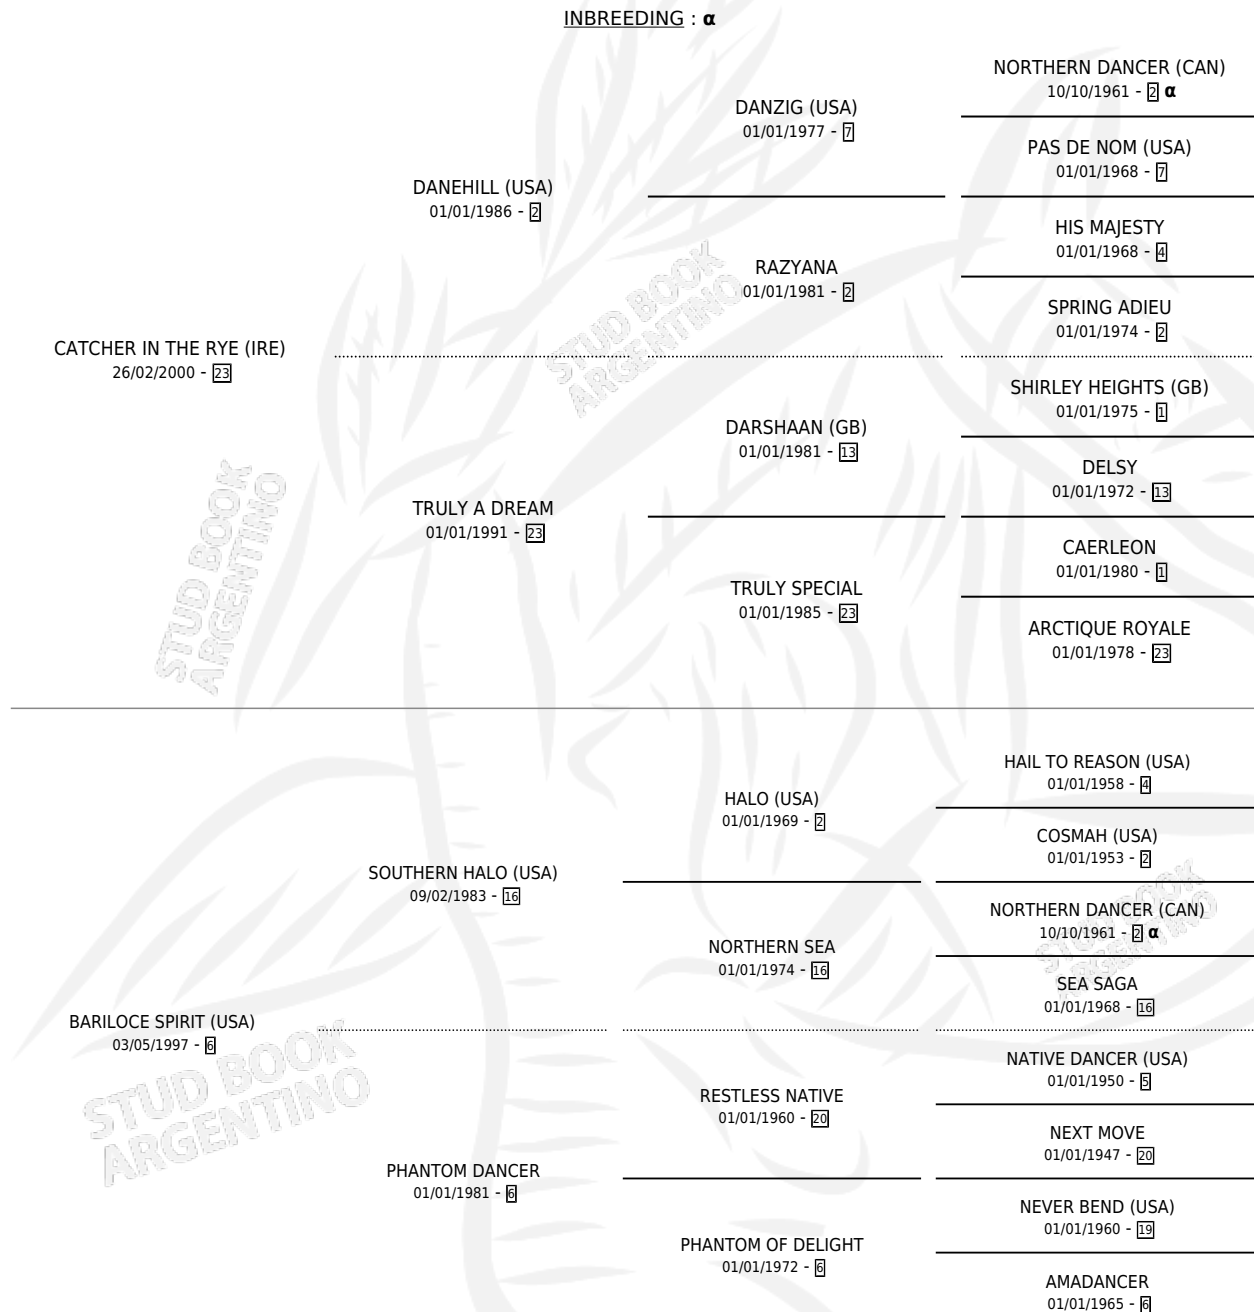

BARILOCHENSE

por **CATCHER IN THE RYE (IRE)** y **BARILOCE SPIRIT (USA)**
por **SOUTHERN HALO (USA)**

Argentina · Hembra · Zaino · SP · 02/08/2009
Familia 6-a · Volumen 40

ESTADO

TIPIFICACIÓN SANGUÍNEA	X
TIPIFICACIÓN POR ADN	✓
PASAPORTE	✓
IDENTIFICACIÓN POR MICROCHIP	✓
REPRODUCTOR	✓

Lugar de nacimiento: De La Pomme
Criador: De La Pomme

~

HIJOS

	MACHOS	HEMBRAS
4 NACIERON	3	1
3 CORRIERON	2	1
2 GANARON	1	1
0 GANADORES CL	0 GANADORES GR	0 GANADORES G1

PEDIGREE

INBREEDING : α