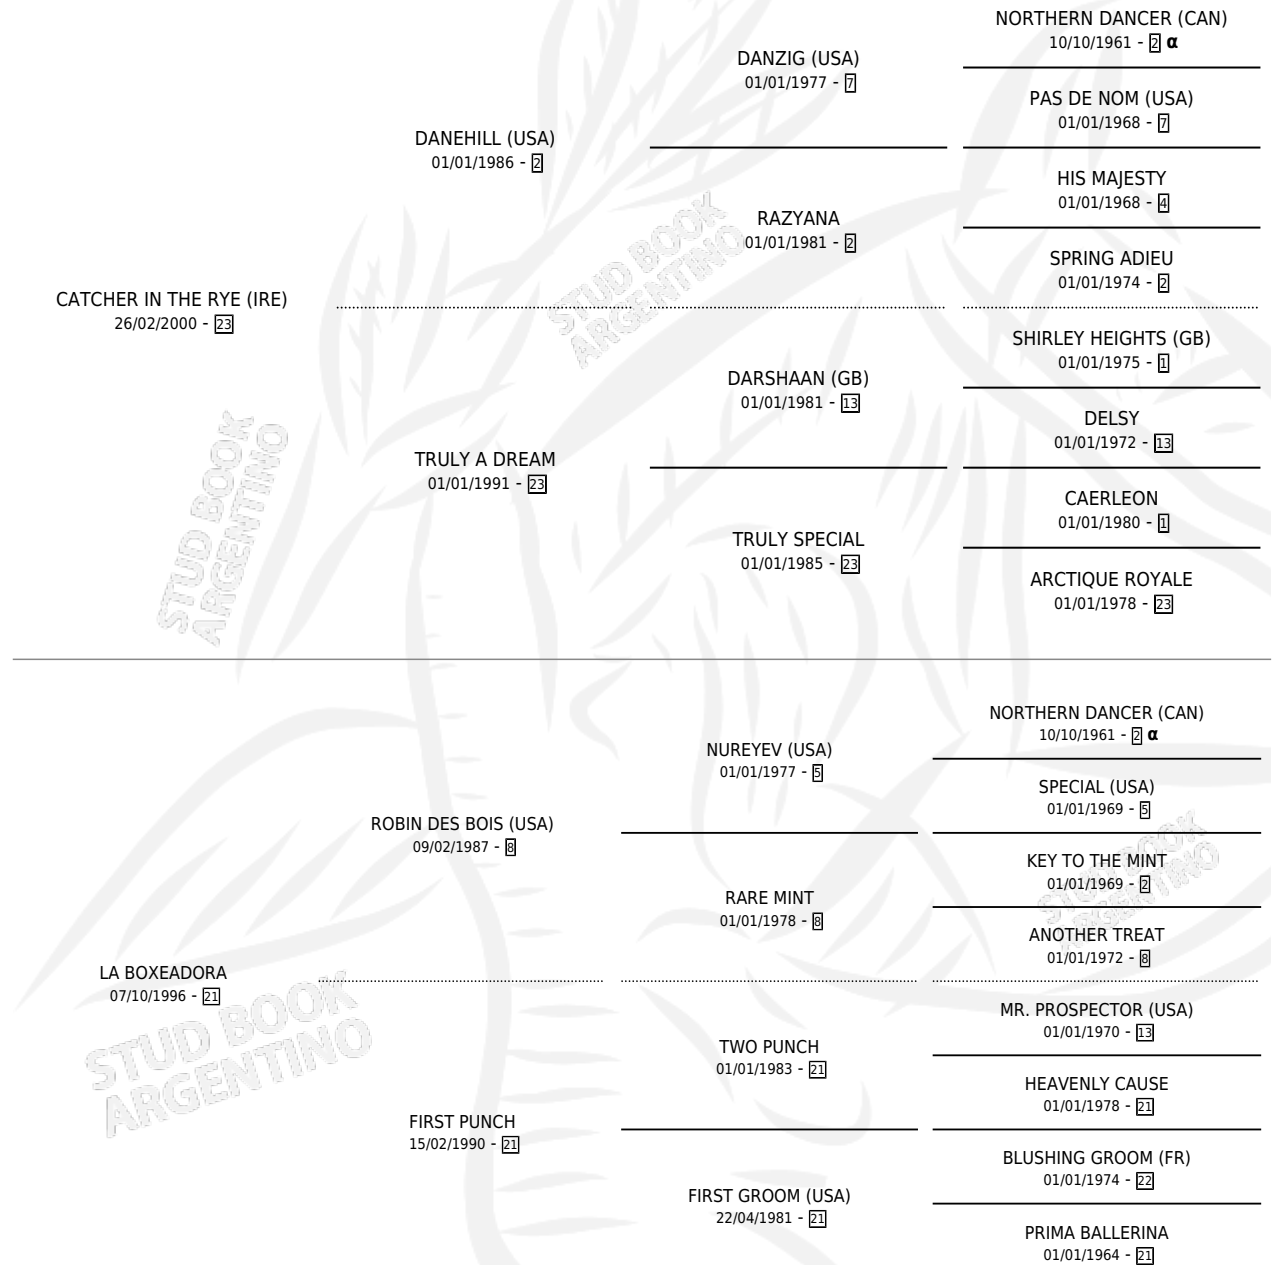

EL BOXEADOR

por **CATCHER IN THE RYE (IRE)** y **LA BOXEADORA** por **ROBIN DES BOIS (USA)**

Argentina · Macho · Zaino · SP · 06/08/2009
Familia 21-a · Volumen 40

ESTADO

TIPIFICACIÓN SANGUÍNEA	X
TIPIFICACIÓN POR ADN	✓
PASAPORTE	✓
IDENTIFICACIÓN POR MICROCHIP	✓
REPRODUCTOR	X

Lugar de nacimiento: De La Pomme
Criador: De La Pomme

PEDIGREE

INBREEDING : α