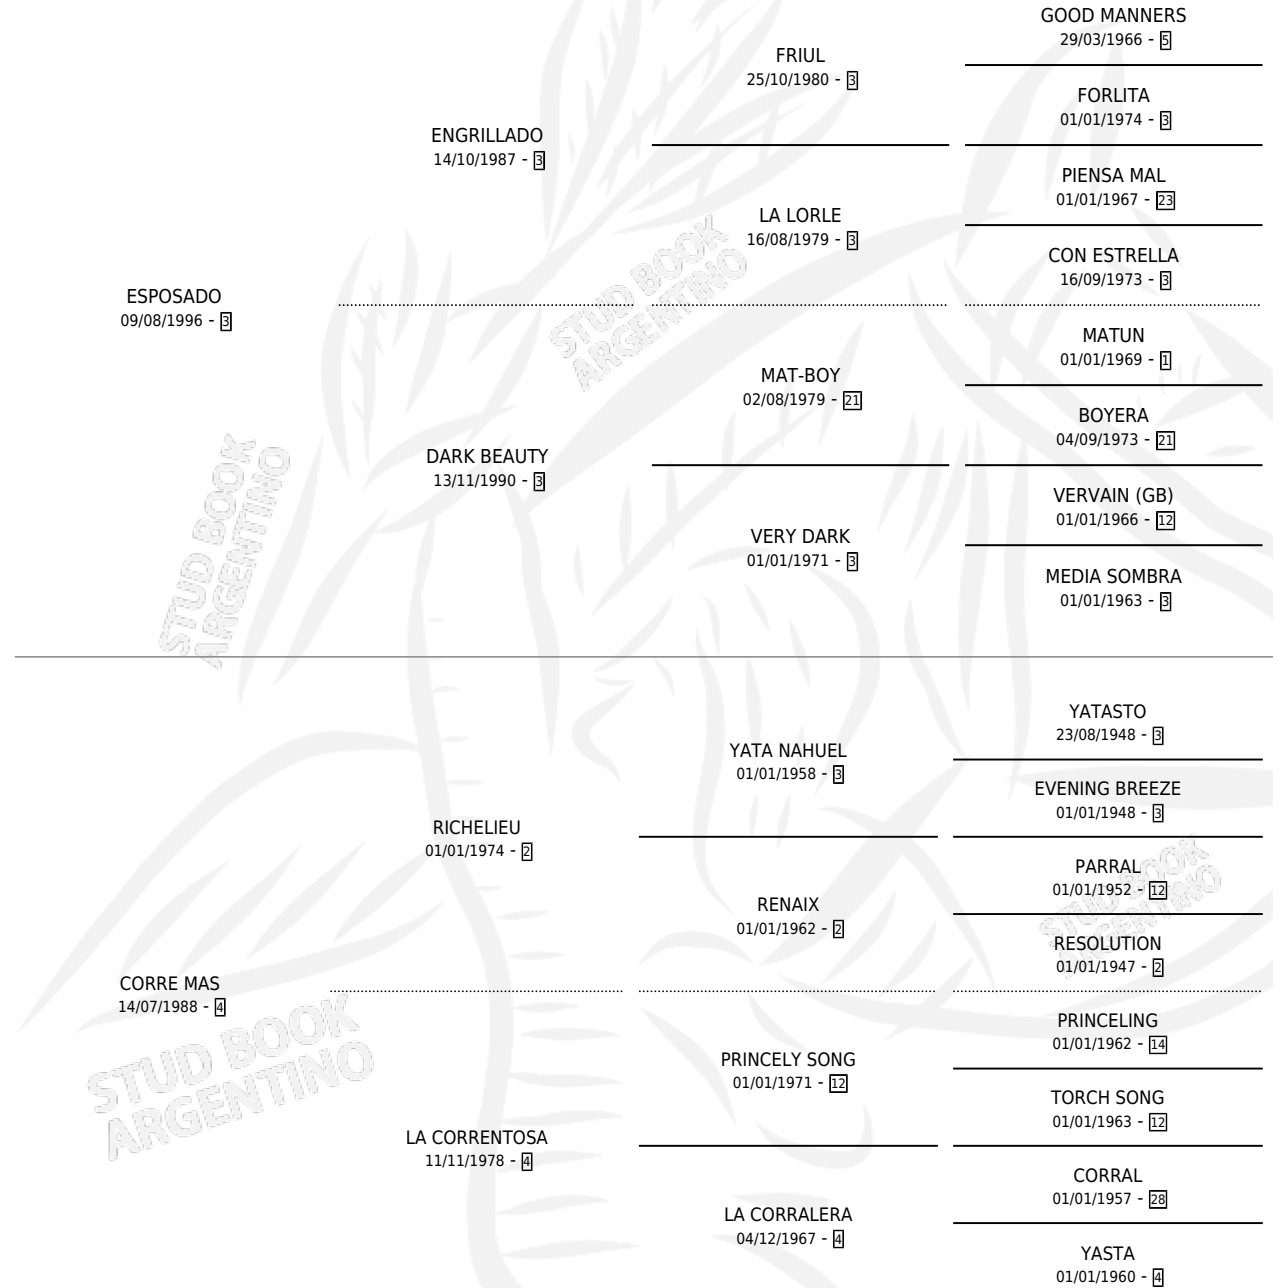

MAS TRAMPOSA

por ESPOSADO y CORRE MAS por RICHELIEU

Argentina · Hembra · Alazan · SP · 15/11/2009
Familia 4-p · Volumen 40

ESTADO

TIPIFICACIÓN SANGUÍNEA	X
TIPIFICACIÓN POR ADN	X
PASAPORTE	X
IDENTIFICACIÓN POR MICROCHIP	X
REPRODUCTOR	X

Lugar de nacimiento: Ilusion

Criador: Pessina Raul Eduardo

PEDIGREE

MAS TRAMPOSA

Datos oficiales del Stud Book Argentino

Documento generado el 08/05/2026

studbook.org.ar