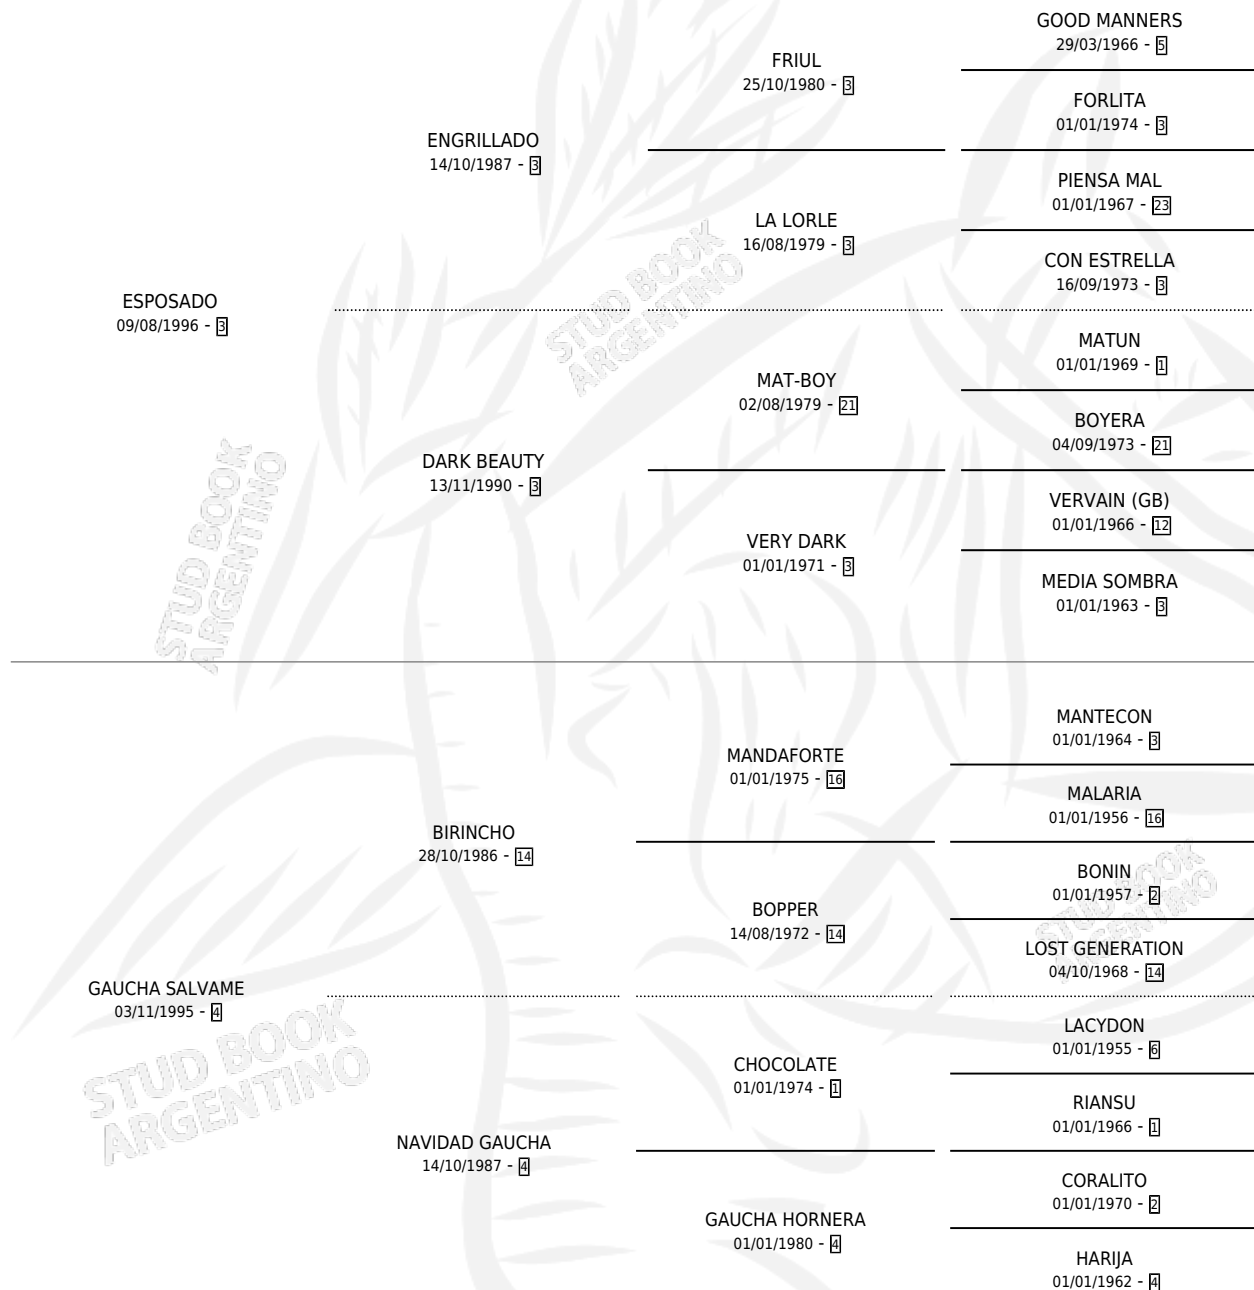

GAUCHA FUGAZ

por ESPOSADO y GAUCHA SALVAME por BIRINCHO

Argentina · Hembra · Zaino · SP · 20/11/2009
Familia 4-h · Volumen 40

ESTADO

TIPIFICACIÓN SANGUÍNEA	X
TIPIFICACIÓN POR ADN	X
PASAPORTE	X
IDENTIFICACIÓN POR MICROCHIP	X
REPRODUCTOR	X

Lugar de nacimiento: Ilusion

Criador: Pessina Raul Eduardo

PEDIGREE

GAUCHA FUGAZ

Datos oficiales del Stud Book Argentino

Documento generado el 11/05/2026

studbook.org.ar