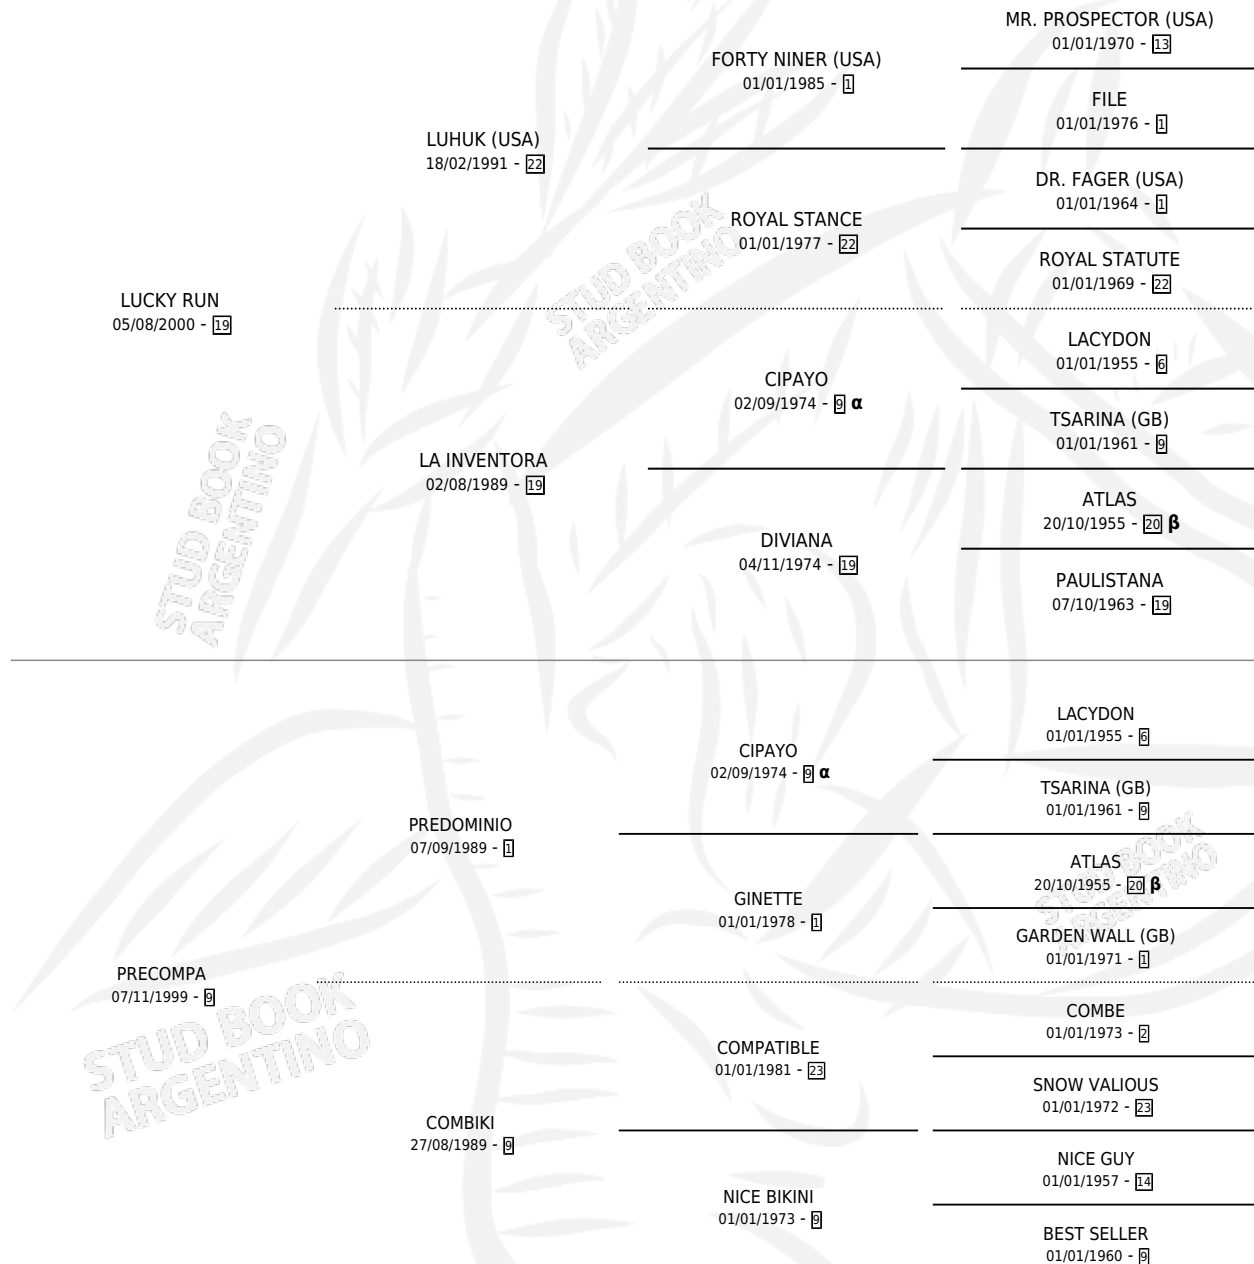

LUCKY COMPA

por LUCKY RUN y PRECOMPA por PREDOMINIO

Argentina · Hembra · Alazan · SP · 13/10/2009
Familia 9-g · Volumen 40

ESTADO

TIPIFICACIÓN SANGUÍNEA	X
TIPIFICACIÓN POR ADN	✓
PASAPORTE	✓
IDENTIFICACIÓN POR MICROCHIP	✓
REPRODUCTOR	✓

Lugar de nacimiento: Don Adrian

Criador: Don Adrian

~

HIJOS

	MACHOS	HEMBRAS
1 NACIERON	0	1

SIN ACTUACIONES

PEDIGREE

INBREEDING : α, β

S

mientos 1 / Efectividad 33.33%

PADRILLO	PRODUCTO	CRIADOR	1ER SERVICIO	ÚLTIMO SERVICIO
EL BOSCO	∅		01/11/2015	03/11/2015
BLACK	MUÑECA REBELDE (H A, 15/10/2015)	DON ADRIAN	18/10/2014	20/10/2014
EL BOSCO	∅		18/11/2013	20/11/2013