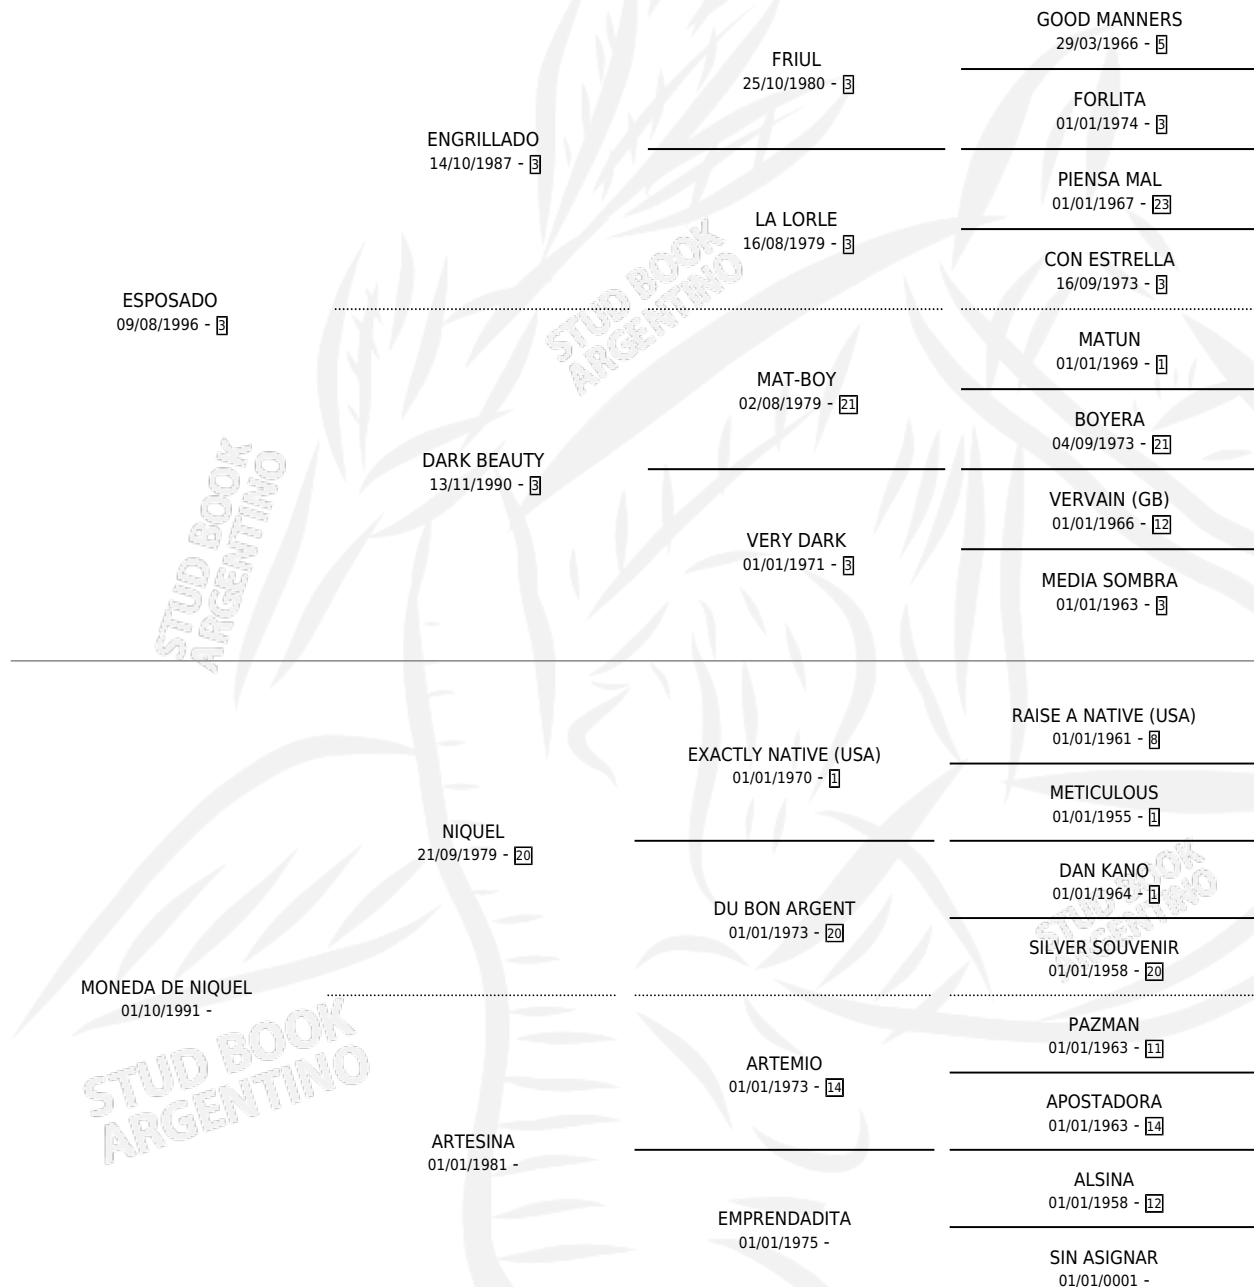

ESPOSA DE ORO

por ESPOSADO y MONEDA DE NIQUEL por NIQUEL

Argentina · Hembra · Alazan Tostado · SP · 24/11/2009
Familia · Volumen 40

ESTADO

TIPIFICACIÓN SANGUÍNEA	X
TIPIFICACIÓN POR ADN	✓
PASAPORTE	✓
IDENTIFICACIÓN POR MICROCHIP	✓
REPRODUCTOR	✓

Lugar de nacimiento: Los Educaditos

Criador: Duarte Nestor Juan

~

HIJOS

	MACHOS	HEMBRAS
1 NACIERON	1	0

SIN ACTUACIONES

PEDIGREE

CAMPAÑA

Solo carreras oficiales de Argentina

POR EDAD

EDAD	CC	1°	2°	3°	4°	5°	NP	CLC	CLG	CLCG1	CLGG1	IMPORTE	GANANCIA / CC
4 AÑOS	4	0	0	0	0	1	3	0	0	0	0	\$3,440	\$860
5 AÑOS	2	0	0	0	0	0	2	0	0	0	0	\$0	\$0
7 AÑOS	2	0	0	0	0	0	2	0	0	0	0	\$0	\$0
TOTALES	8	0	0	0	0	1	7	0	0	0	0	\$3,440	\$430
%		0.0%	0.0%	0.0%	0.0%	12.5%	87.5%	0.0%	0.0%	0.0%	0.0%		