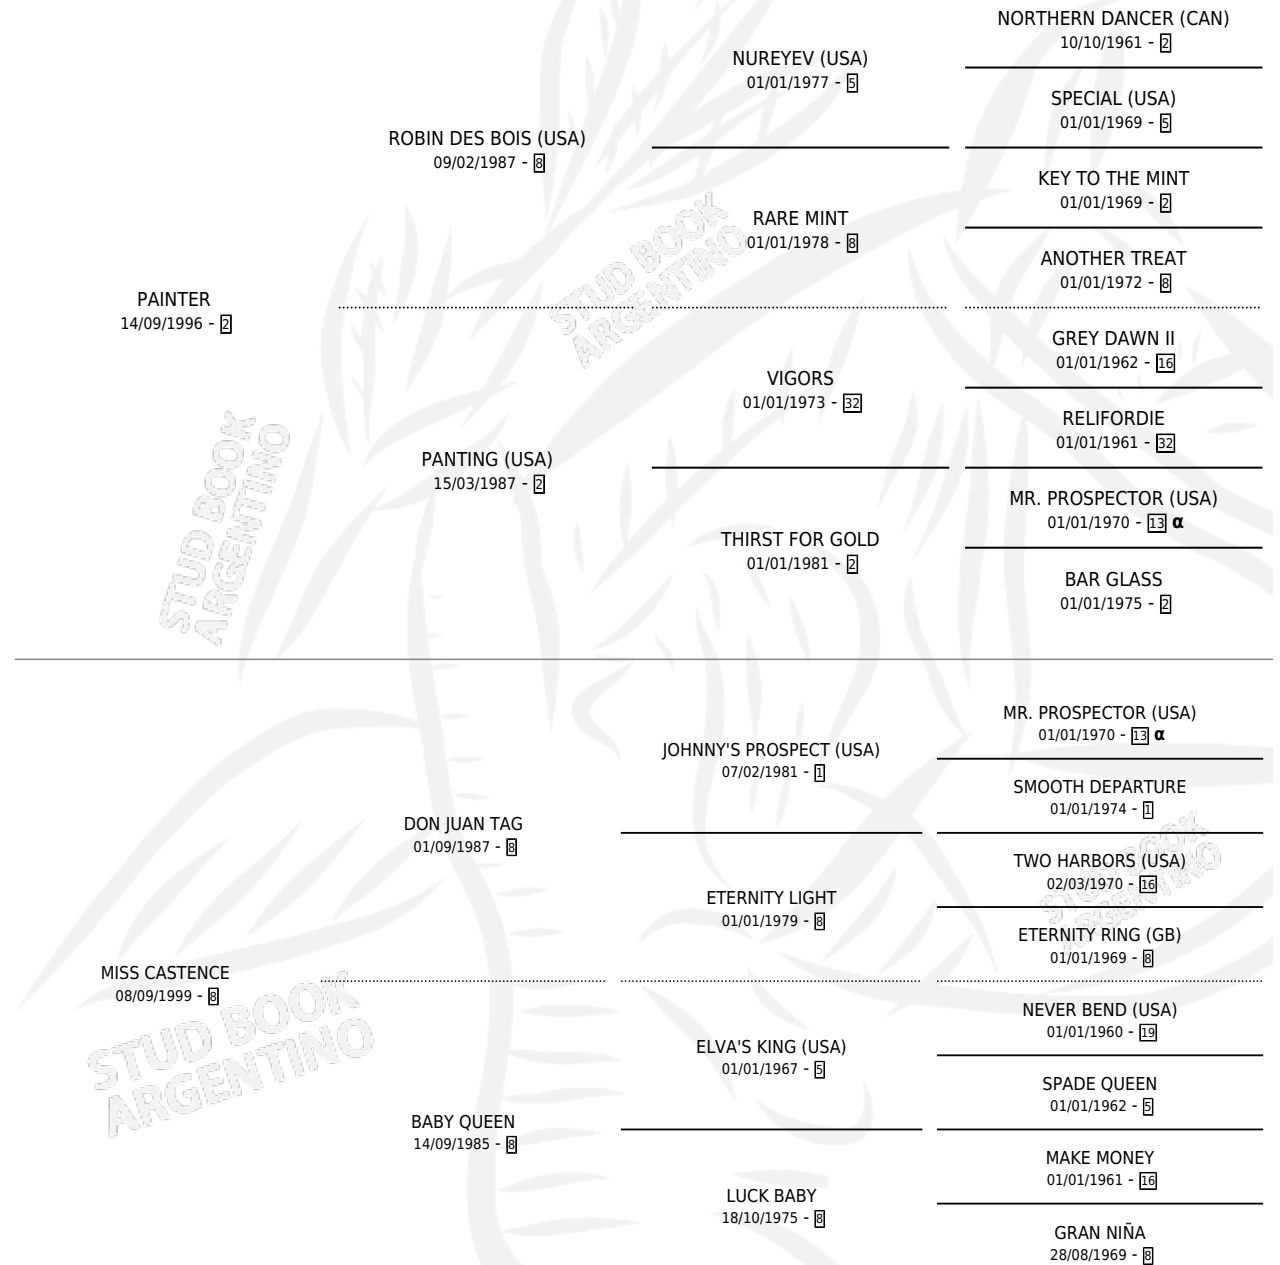

GRAN JAULERA

por PAINTER y MISS CASTENCE por DON JUAN TAG

PEDIGREE

Argentina · Hembra · Zaino · SP · 08/09/2009
Familia 8-g · Volumen 40

ESTADO

TIPIFICACIÓN SANGUÍNEA	X
TIPIFICACIÓN POR ADN	✓
PASAPORTE	✓
IDENTIFICACIÓN POR MICROCHIP	✓
REPRODUCTOR	✓

Lugar de nacimiento: Campo particular

Criador: Sin dato

~

HIJOS

	MACHOS	HEMBRAS
2 NACIERON	1	1
SIN ACTUACIONES		

INBREEDING : α

S

mientos 2 / Efectividad 40.00%

PADRILLO	PRODUCTO	CRIADOR	1ER SERVICIO	ÚLTIMO SERVICIO
LEGION DE HONOR	MAESTRO DE HONOR (M ZC, 15/10/2024)	BATTAGLIA MARTIN EDUARDO	16/10/2023	18/10/2023
LEGION DE HONOR	GRAN JAULERA		23/10/2022	23/10/2022
ESPIRITU LIBRE			19/11/2021	19/11/2021
STORM PLAY (USA)			15/11/2019	06/12/2019
BLOCKED SHOT (USA)	GRAN CATA (H Z, 25/08/2015)	BATTAGLIA MARTIN EDUARDO	30/09/2014	30/09/2014