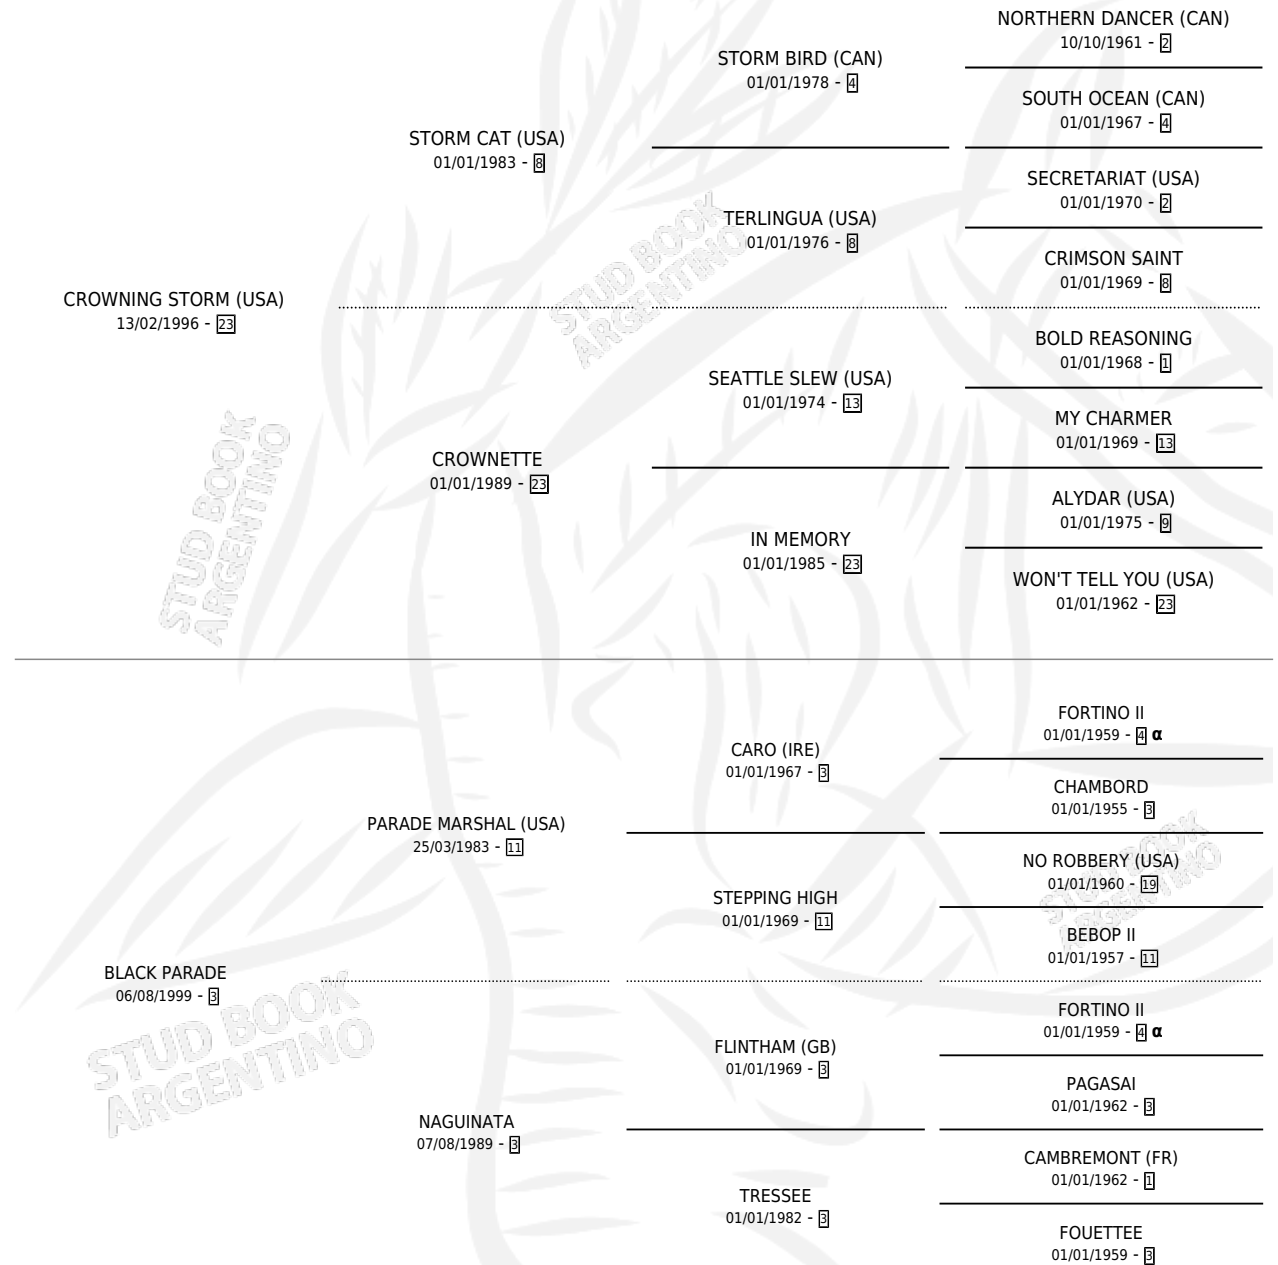

EL BUSCA

por **CROWNING STORM (USA)** y **BLACK PARADE** por **PARADE MARSHAL (USA)**

Argentina · Macho · Alazan · SP · 28/09/2009
Familia 3-n · Volumen 40

ESTADO

TIPIFICACIÓN SANGUÍNEA	X
TIPIFICACIÓN POR ADN	X
PASAPORTE	X
IDENTIFICACIÓN POR MICROCHIP	X
REPRODUCTOR	X

Lugar de nacimiento: Torre Herberos
Criador: Solimano Pedro Jose

PEDIGREE

INBREEDING : α

EL BUSCA

Datos oficiales del Stud Book Argentino

Documento generado el 03/05/2026

studbook.org.ar