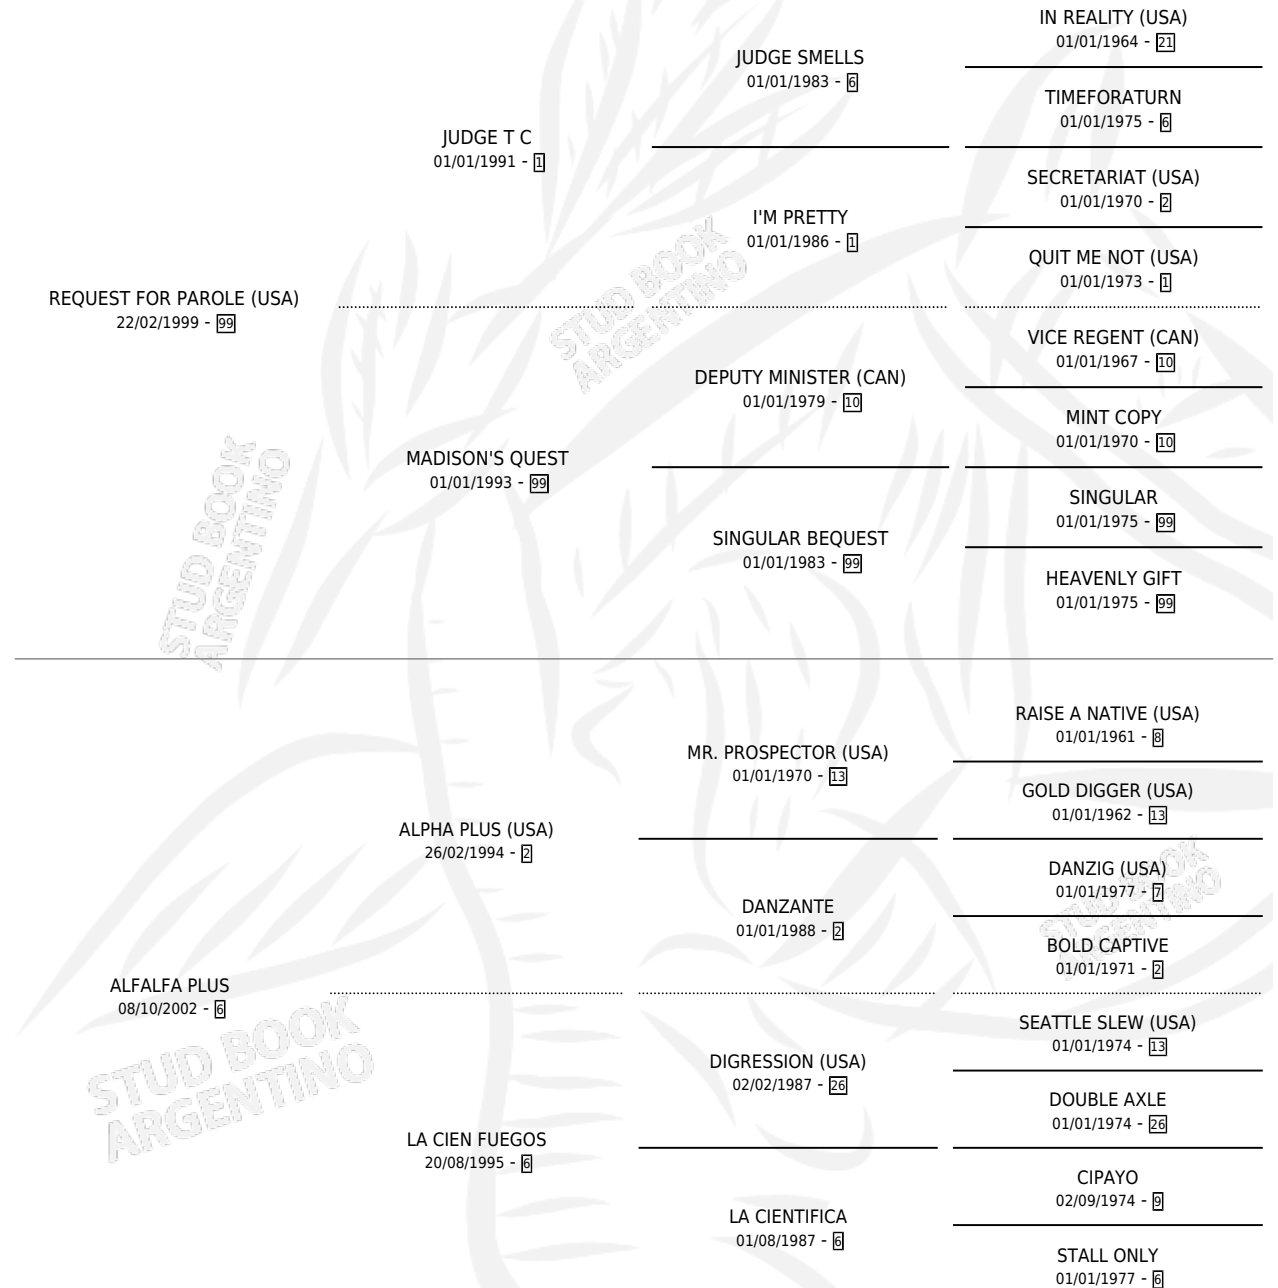

UNICO PAROLE

por **REQUEST FOR PAROLE (USA)** y **ALFALFA PLUS** por **ALPHA PLUS (USA)**

Argentina · Macho · Zaino · SP · 03/11/2009
Familia 6-e · Volumen 40

ESTADO

TIPIFICACIÓN SANGUÍNEA	X
TIPIFICACIÓN POR ADN	✓
PASAPORTE	✓
IDENTIFICACIÓN POR MICROCHIP	✓
REPRODUCTOR	X

Lugar de nacimiento: Campo particular
Criador: Sin dato

PEDIGREE

CAMPAÑA

Solo carreras oficiales de Argentina

POR EDAD

EDAD	CC	1°	2°	3°	4°	5°	NP	CLC	CLG	CLCG1	CLGG1	IMPORTE	GANANCIA / CC
5 AÑOS	6	0	0	0	0	0	6	0	0	0	0	\$0	\$0
TOTALES	6	0	0	0	0	0	6	0	0	0	0	\$0	\$0
%		0.0%	0.0%	0.0%	0.0%	0.0%	100%	0.0%	0.0%	0.0%	0.0%		