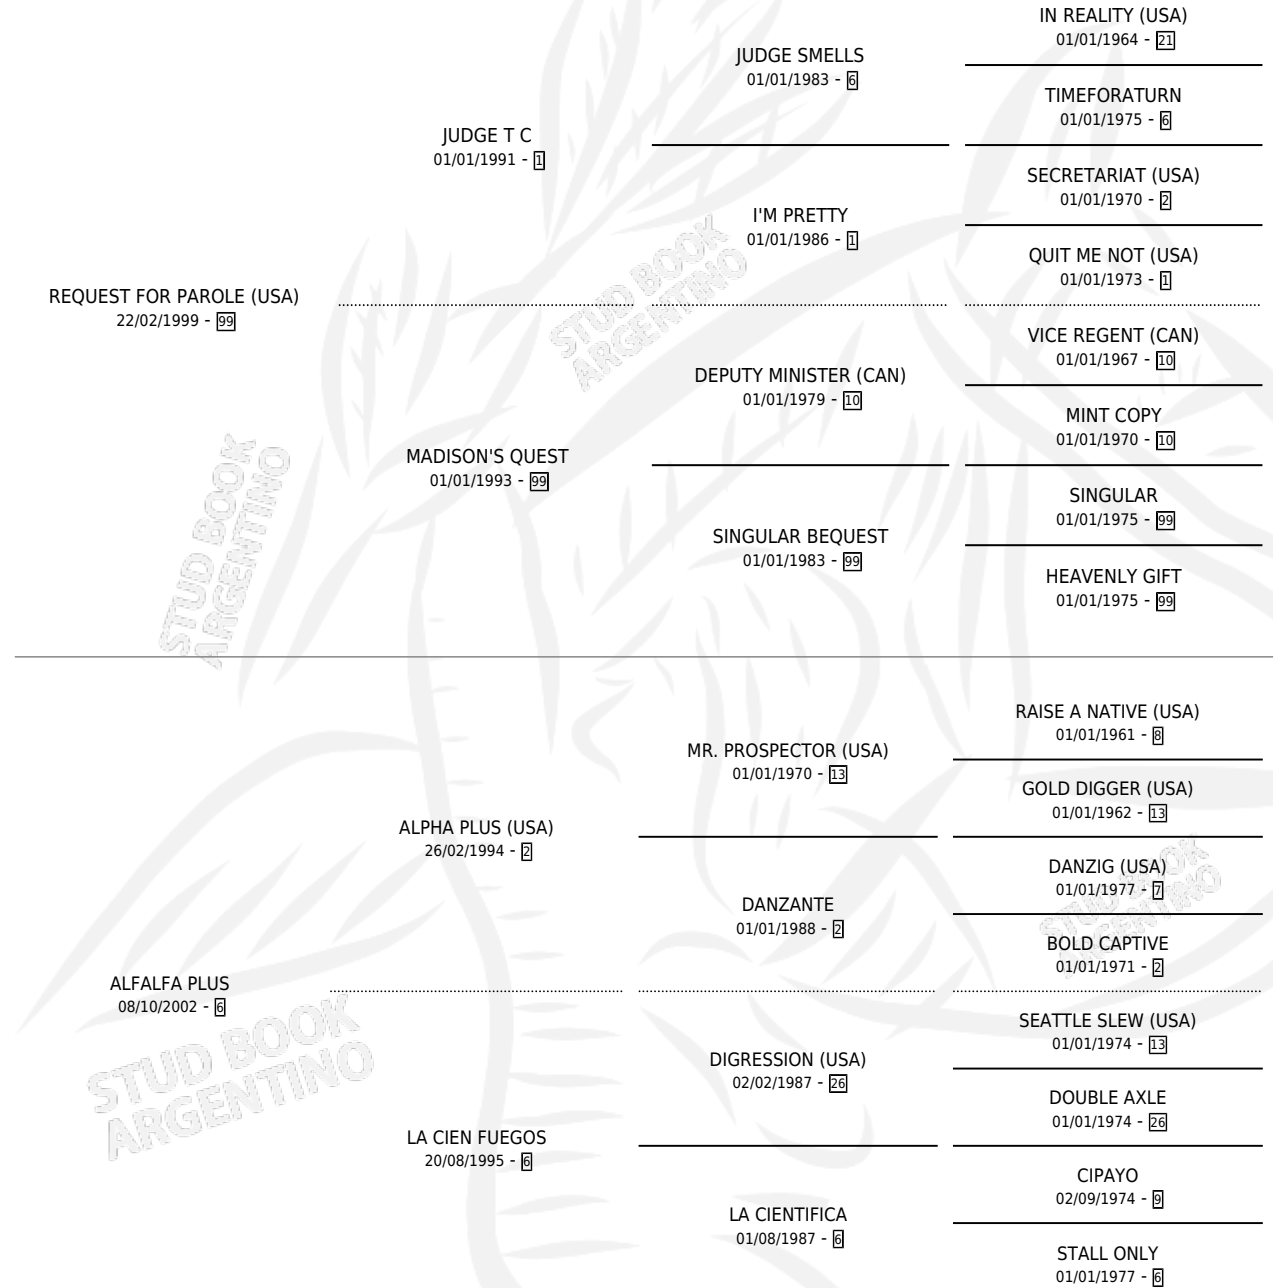

UNICO PAROLE

por **REQUEST FOR PAROLE (USA)** y **ALFALFA PLUS** por **ALPHA PLUS (USA)**

Argentina · Macho · Zaino · SP · 03/11/2009
Familia 6-e · Volumen 40

ESTADO

TIPIFICACIÓN SANGUÍNEA	X
TIPIFICACIÓN POR ADN	✓
PASAPORTE	✓
IDENTIFICACIÓN POR MICROCHIP	✓
REPRODUCTOR	X

Lugar de nacimiento: Campo particular
Criador: Sin dato

PEDIGREE

CAMPAÑA

Solo carreras oficiales de Argentina

POR EDAD

EDAD	CC	1°	2°	3°	4°	5°	NP	CLC	CLG	CLCG1	CLGG1	IMPORTE	GANANCIA / CC
5 AÑOS	6	0	0	0	0	0	6	0	0	0	0	\$0	\$0
TOTALES	6	0	0	0	0	0	6	0	0	0	0	\$0	\$0
%		0.0%	0.0%	0.0%	0.0%	0.0%	100%	0.0%	0.0%	0.0%	0.0%		