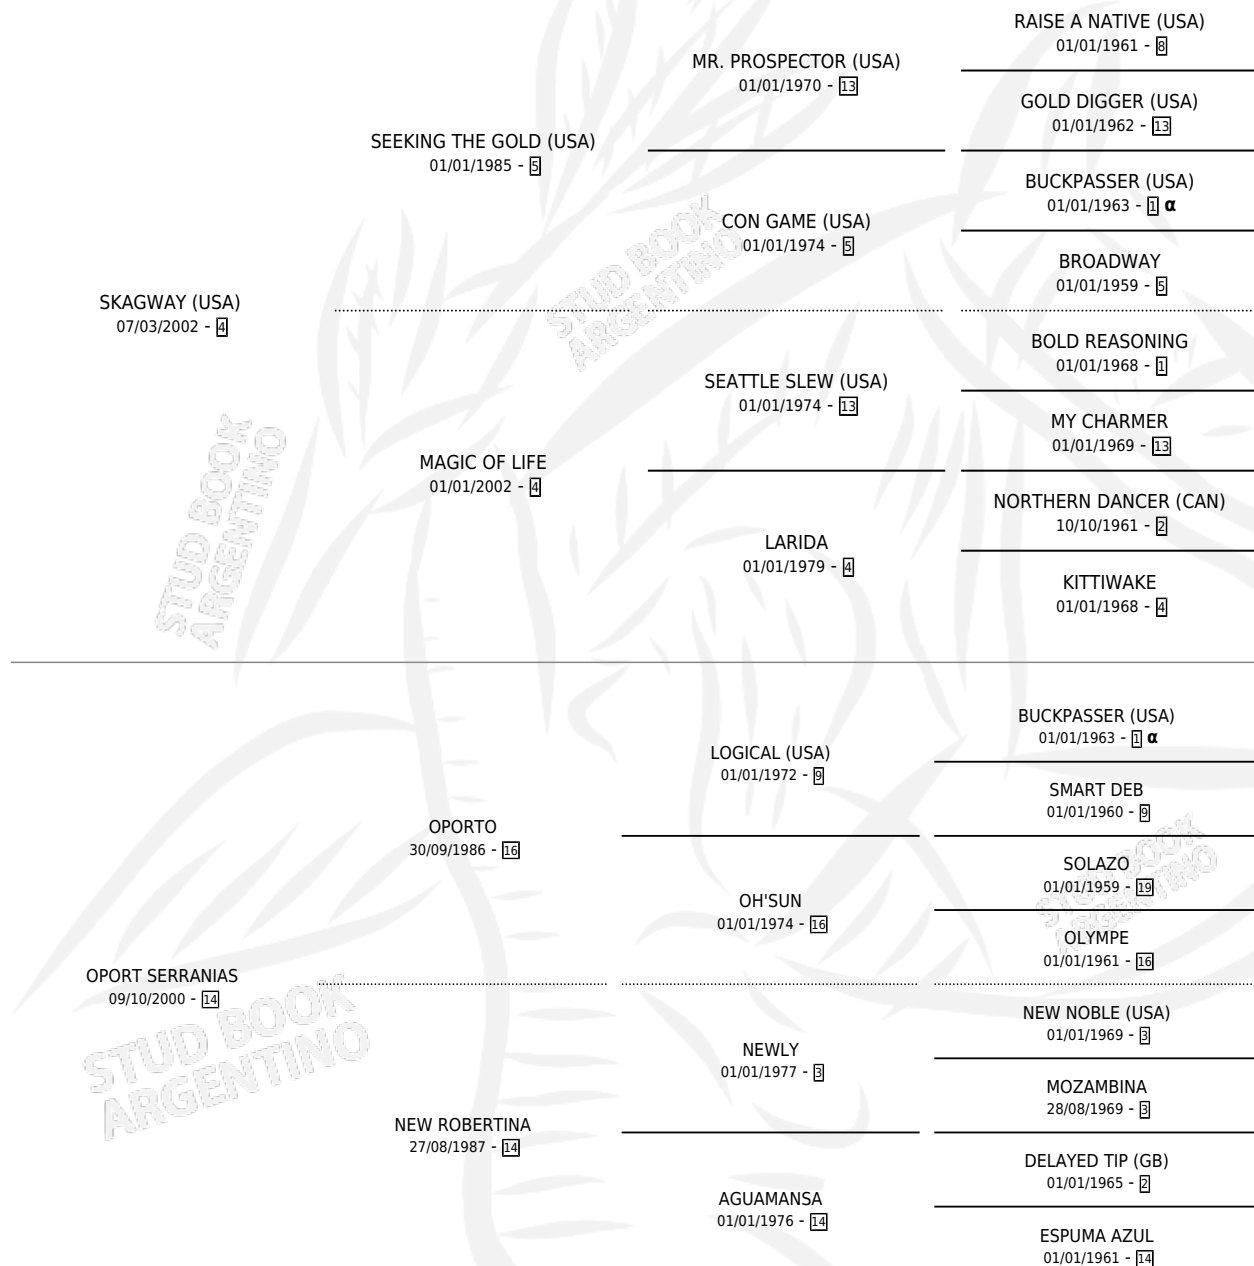

EL CHEF

por SKAGWAY (USA) y OPORT SERRANIAS por OPORTO

Argentina · Macho · Zaino · SP · 26/11/2009
Familia 14-a · Volumen 40

ESTADO

TIPIFICACIÓN SANGUÍNEA	X
TIPIFICACIÓN POR ADN	✓
PASAPORTE	✓
IDENTIFICACIÓN POR MICROCHIP	✓
REPRODUCTOR	X

Lugar de nacimiento: Los Prados
Criador: Solimando Sebastian Ignacio

PEDIGREE

INBREEDING : α

CAMPAÑA

Solo carreras oficiales de Argentina

POR EDAD

EDAD	CC	1°	2°	3°	4°	5°	NP	CLC	CLG	CLCG1	CLGG1	IMPORTE	GANANCIA / CC
3 AÑOS	5	1	0	2	1	0	1	0	0	0	0	\$72,000	\$14,400
4 AÑOS	4	0	0	1	0	0	3	0	0	0	0	\$8,400	\$2,100
TOTALES	9	1	0	3	1	0	4	0	0	0	0	\$80,400	\$8,933
%		11.1%	0.0%	33.3%	11.1%	0.0%	44.4%	0.0%	0.0%	0.0%	0.0%		

Ganador en Palermo - \$80,400, a los 3 años.

POR DISTANCIA

HIPODROMO	CC	1°	2°	3°	4°	5°	NP	CLC	CLG	CLCG1	CLGG1	IMPORTE
PALERMO	9	1	0	3	1	0	4	0	0	0	0	\$80,400
1200 MTS	4	1	0	0	0	0	3	0	0	0	0	\$48,000
1000 MTS	4	0	0	3	1	0	0	0	0	0	0	\$32,400
1400 MTS	1	0	0	0	0	0	1	0	0	0	0	\$0