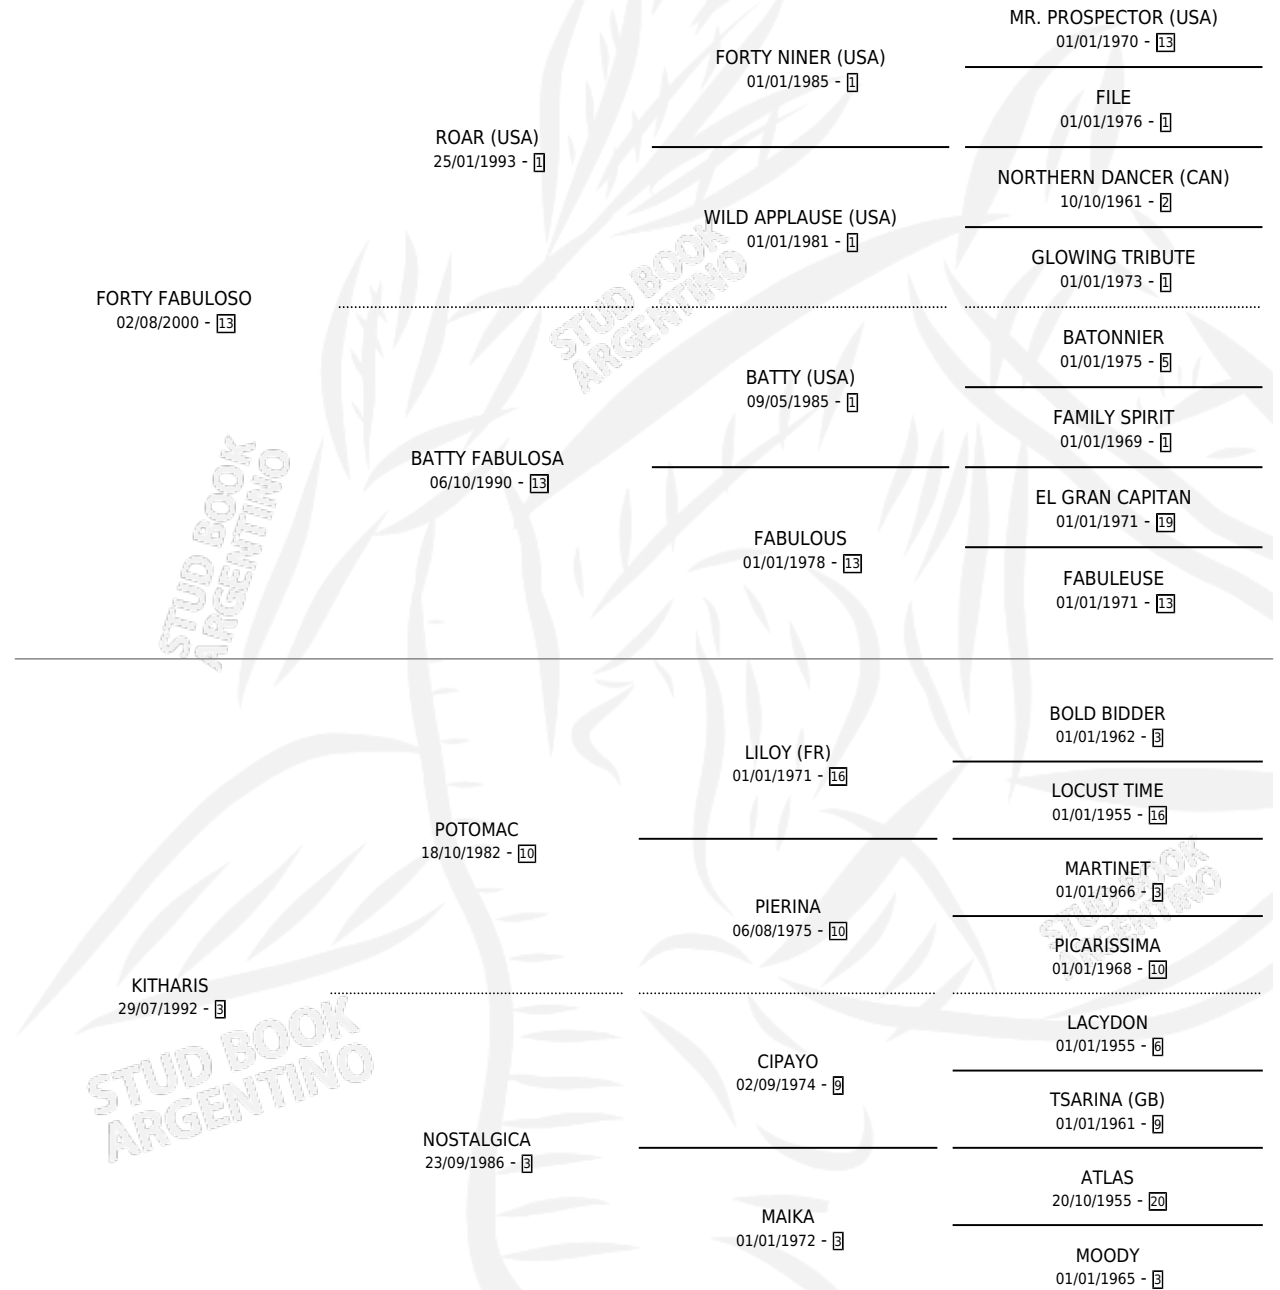

FABULOSO LOLO

por FORTY FABULOSO y KITHARIS por POTOMAC

Argentina · Macho · Alazan · SP · 12/12/2009
Familia 3-o · Volumen 40

ESTADO

TIPIFICACIÓN SANGUÍNEA	X
TIPIFICACIÓN POR ADN	✓
PASAPORTE	X
IDENTIFICACIÓN POR MICROCHIP	✓
REPRODUCTOR	X

Lugar de nacimiento: Campo particular

Criador: Mas Diego Enrique

PEDIGREE