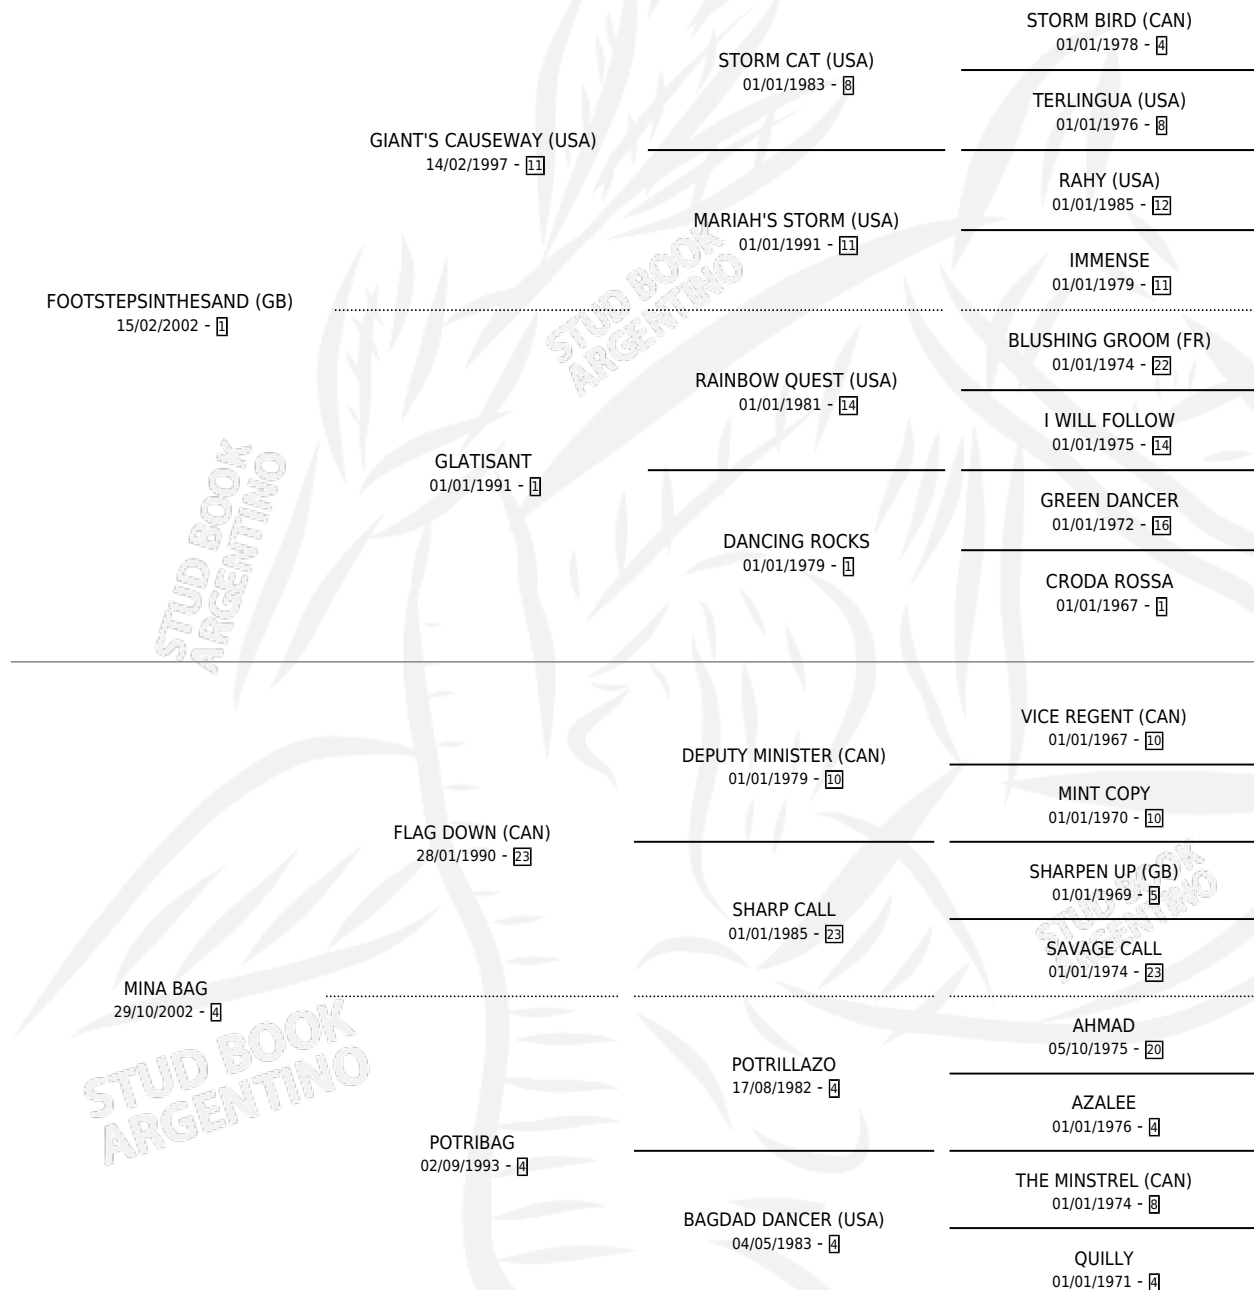

MINA AL PIE

por FOOTSTEPSINTHESAND (GB) y MINA BAG por FLAG
DOWN (CAN)

Argentina · Hembra · Zaino · SP · 26/09/2009
Familia 4-m · Volumen 40

ESTADO

TIPIFICACIÓN SANGUÍNEA	X
TIPIFICACIÓN POR ADN	✓
PASAPORTE	X
IDENTIFICACIÓN POR MICROCHIP	✓
REPRODUCTOR	X

Lugar de nacimiento: La Madrugada
Criador: La Madrugada

PEDIGREE

EXPORTACIÓN / IMPORTACIÓN

FECHA	MOVIMIENTO	PAÍS
23/02/2011	EXPORTADO	URUGUAY

MINA AL PIE

Datos oficiales del Stud Book Argentino

Documento generado el 09/05/2026