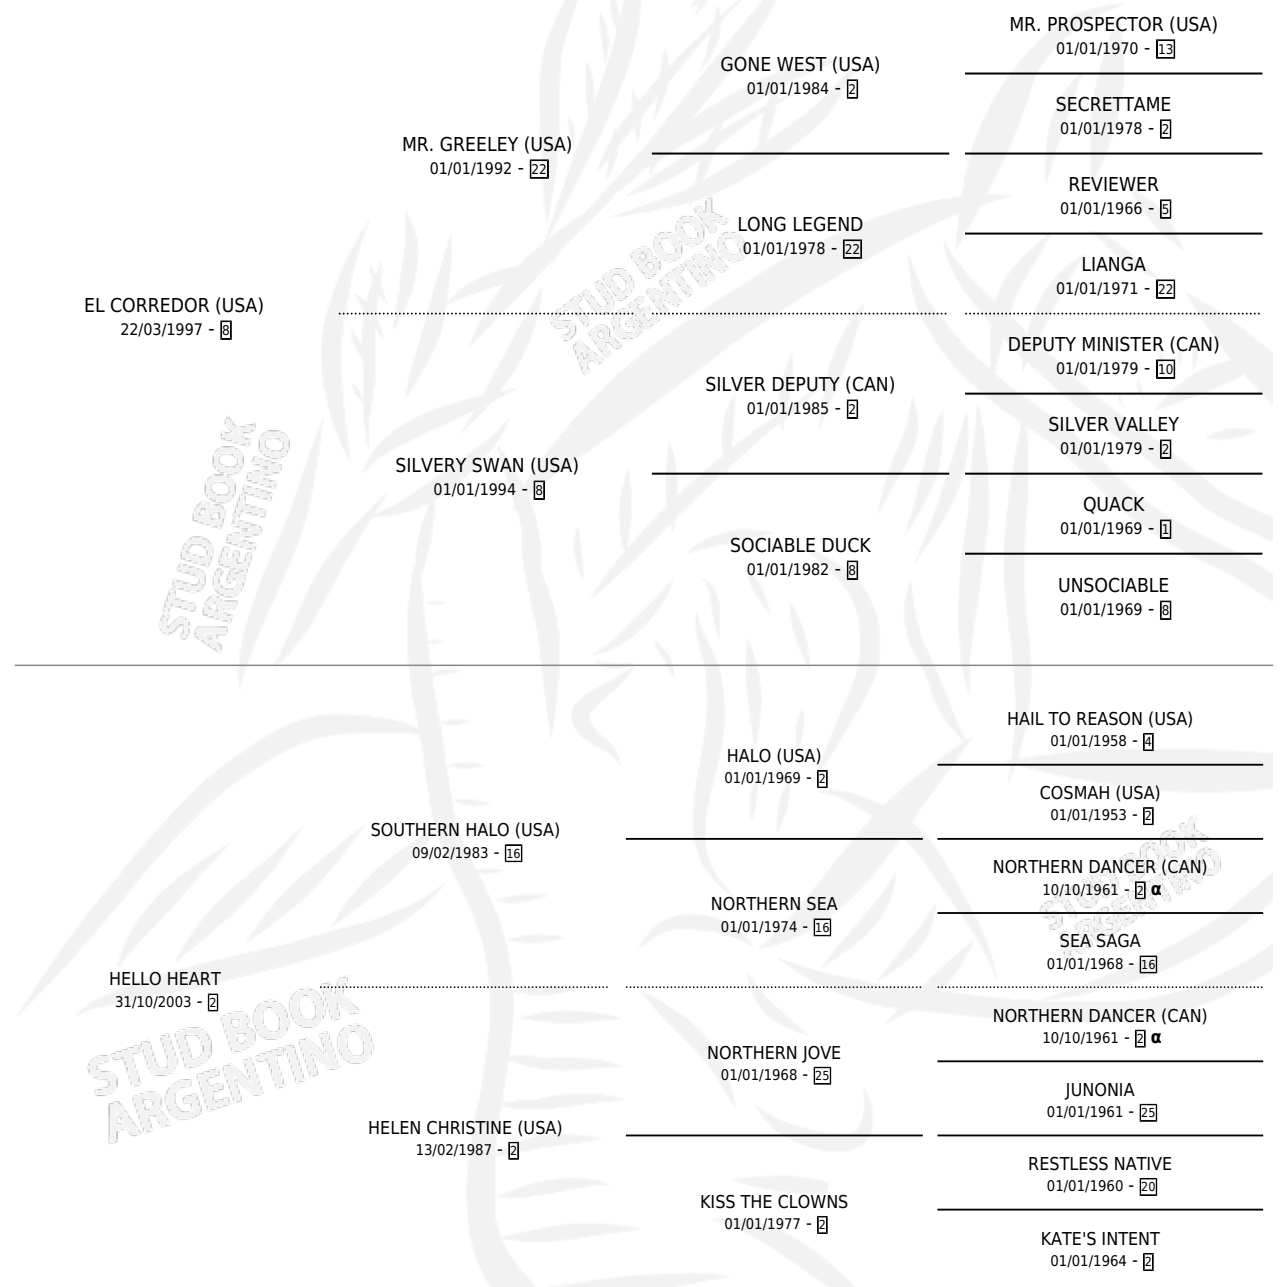

GORBACHOV

por **EL CORREDOR (USA)** y **HELLO HEART** por **SOUTHERN HALO (USA)**

Argentina · Macho · Alazan Tostado · SP · 23/08/2009
Familia 2-h · Volumen 40

ESTADO

TIPIFICACIÓN SANGUÍNEA	X
TIPIFICACIÓN POR ADN	✓
PASAPORTE	✓
IDENTIFICACIÓN POR MICROCHIP	✓
REPRODUCTOR	X

Lugar de nacimiento: La Quebrada
Criador: La Quebrada

PEDIGREE

INBREEDING : α

EXPORTACIÓN / IMPORTACIÓN

FECHA	MOVIMIENTO	PAÍS
12/04/2012	EXPORTADO	PERU

GORBACHOV

Datos oficiales del Stud Book Argentino

Documento generado el 28/04/2026