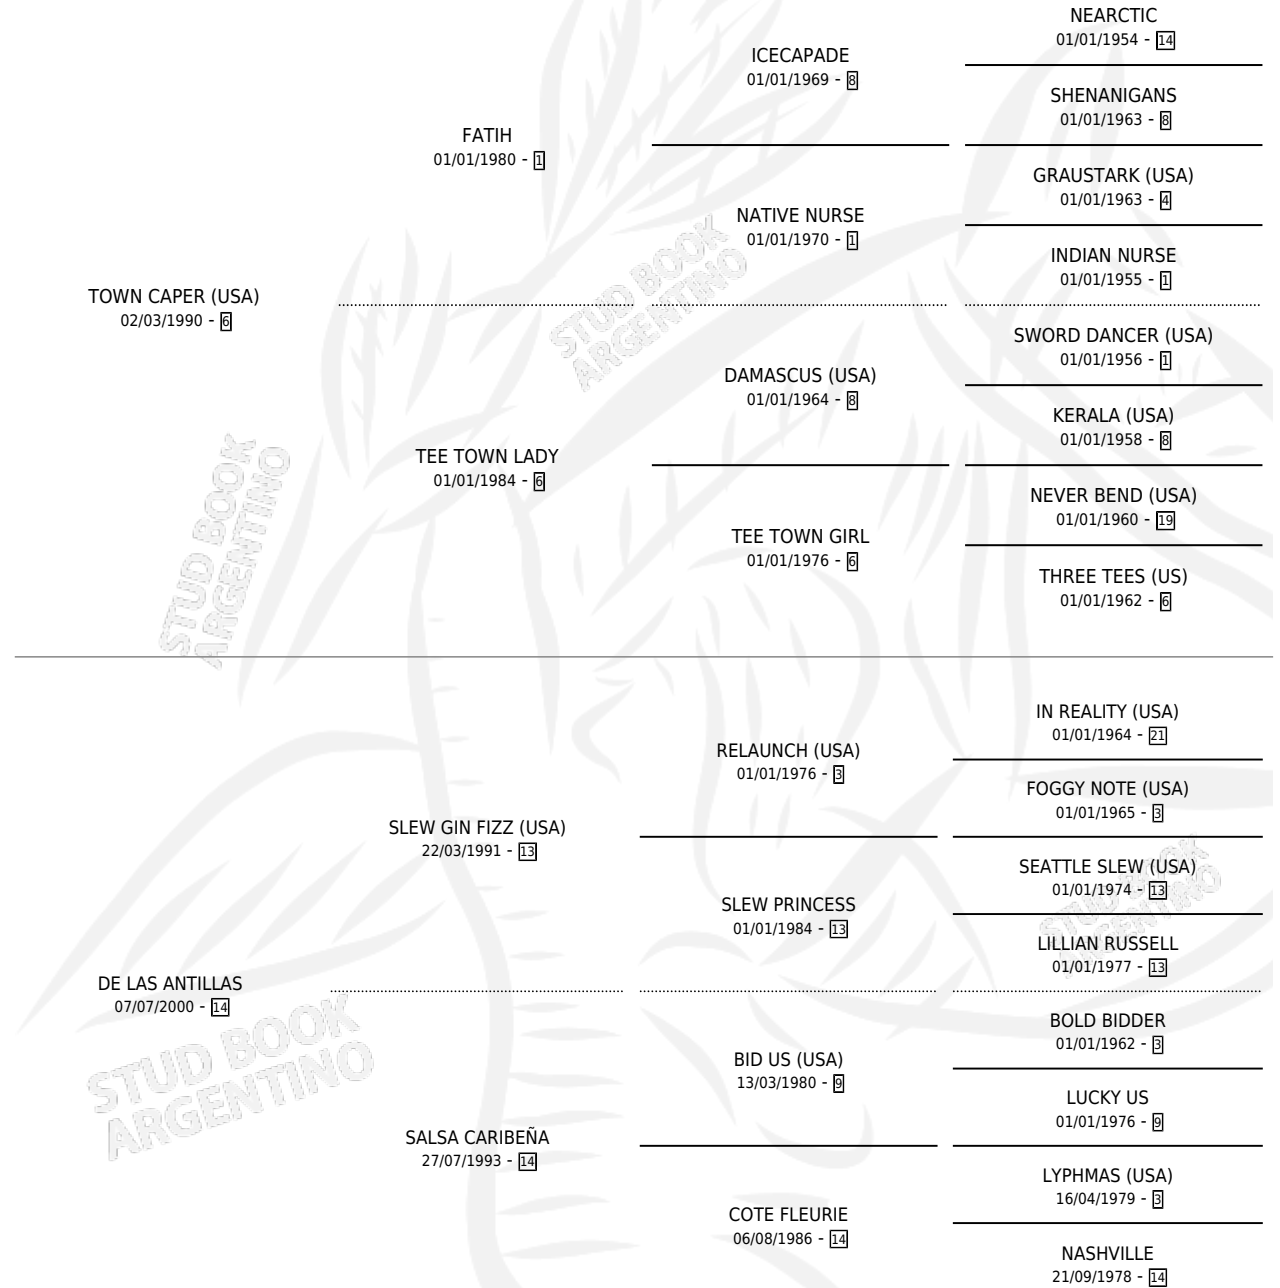

ANTILLANO CAPER

por TOWN CAPER (USA) y DE LAS ANTILLAS por SLEW GIN FIZZ (USA)

Argentina · Macho · Zaino · SP · 17/07/2009
Familia 14 · Volumen 40

ESTADO

TIPIFICACIÓN SANGUÍNEA	X
TIPIFICACIÓN POR ADN	✓
PASAPORTE	✓
IDENTIFICACIÓN POR MICROCHIP	✓
REPRODUCTOR	X

Lugar de nacimiento: Euzkadi
Criador: Euzkadi

PEDIGREE

ANTILLANO CAPER

Datos oficiales del Stud Book Argentino

Documento generado el 09/05/2026

studbook.org.ar