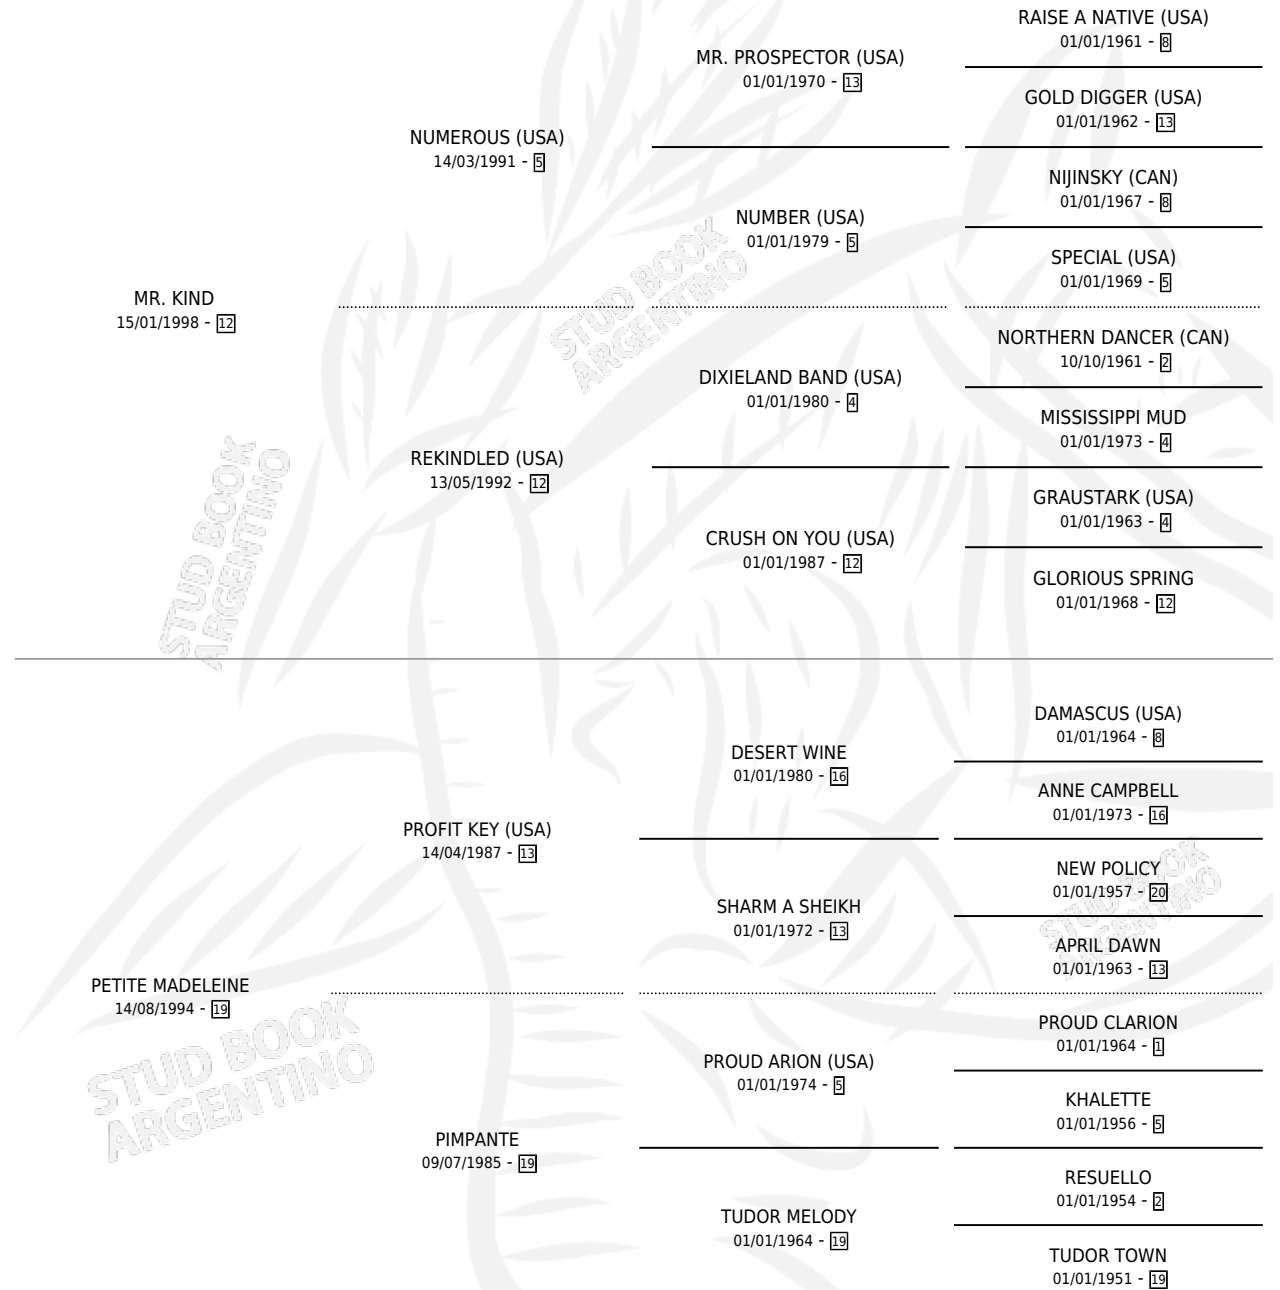

PETITE CORSARO

por MR. KIND y PETITE MADELEINE por PROFIT KEY
(USA)

Argentina · Macho · Zaino · SP · 25/08/2009
Familia 19-c · Volumen 40

ESTADO

TIPIFICACIÓN SANGUÍNEA	X
TIPIFICACIÓN POR ADN	✓
PASAPORTE	✓
IDENTIFICACIÓN POR MICROCHIP	✓
REPRODUCTOR	X

Lugar de nacimiento: Euzkadi
Criador: Sin dato

PEDIGREE

PETITE CORSARO

Datos oficiales del Stud Book Argentino

Documento generado el 06/05/2026

studbook.org.ar