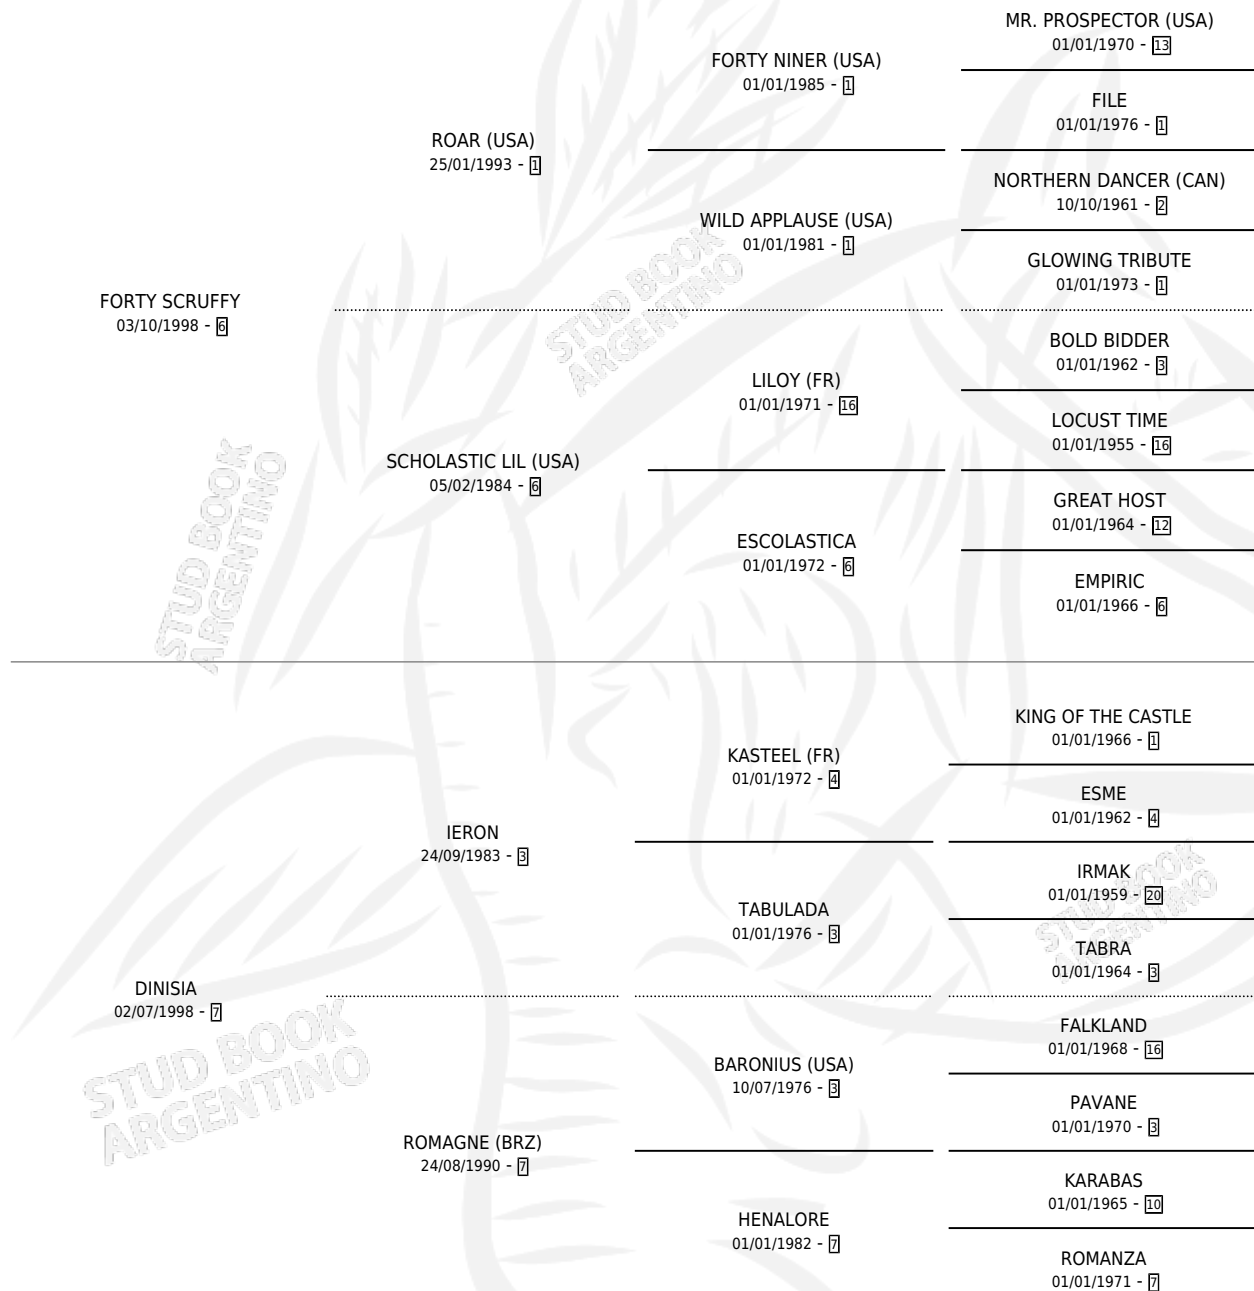

DYNAMITE SCRUFFY

por FORTY SCRUFFY y DINISIA por IERON

Argentina · Hembra · Alazan · SP · 31/07/2009
Familia 7-a · Volumen 40

ESTADO

TIPIFICACIÓN SANGUÍNEA	X
TIPIFICACIÓN POR ADN	✓
PASAPORTE	✓
IDENTIFICACIÓN POR MICROCHIP	✓
REPRODUCTOR	X

Lugar de nacimiento: Campo particular

Criador: Acosta Carlos Alberto

PEDIGREE

CAMPAÑA

Solo carreras oficiales de Argentina

POR EDAD

EDAD	CC	1°	2°	3°	4°	5°	NP	CLC	CLG	CLCG1	CLGG1	IMPORTE	GANANCIA / CC
4 AÑOS	9	0	0	0	1	0	8	0	0	0	0	\$4,200	\$467
5 AÑOS	10	0	0	0	0	2	8	0	0	0	0	\$3,100	\$310
6 AÑOS	1	0	0	0	0	0	1	0	0	0	0	\$0	\$0
TOTALES	20	0	0	0	1	2	17	0	0	0	0	\$7,300	\$365
%		0.0%	0.0%	0.0%	5.0%	10.0%	85.0%	0.0%	0.0%	0.0%	0.0%		