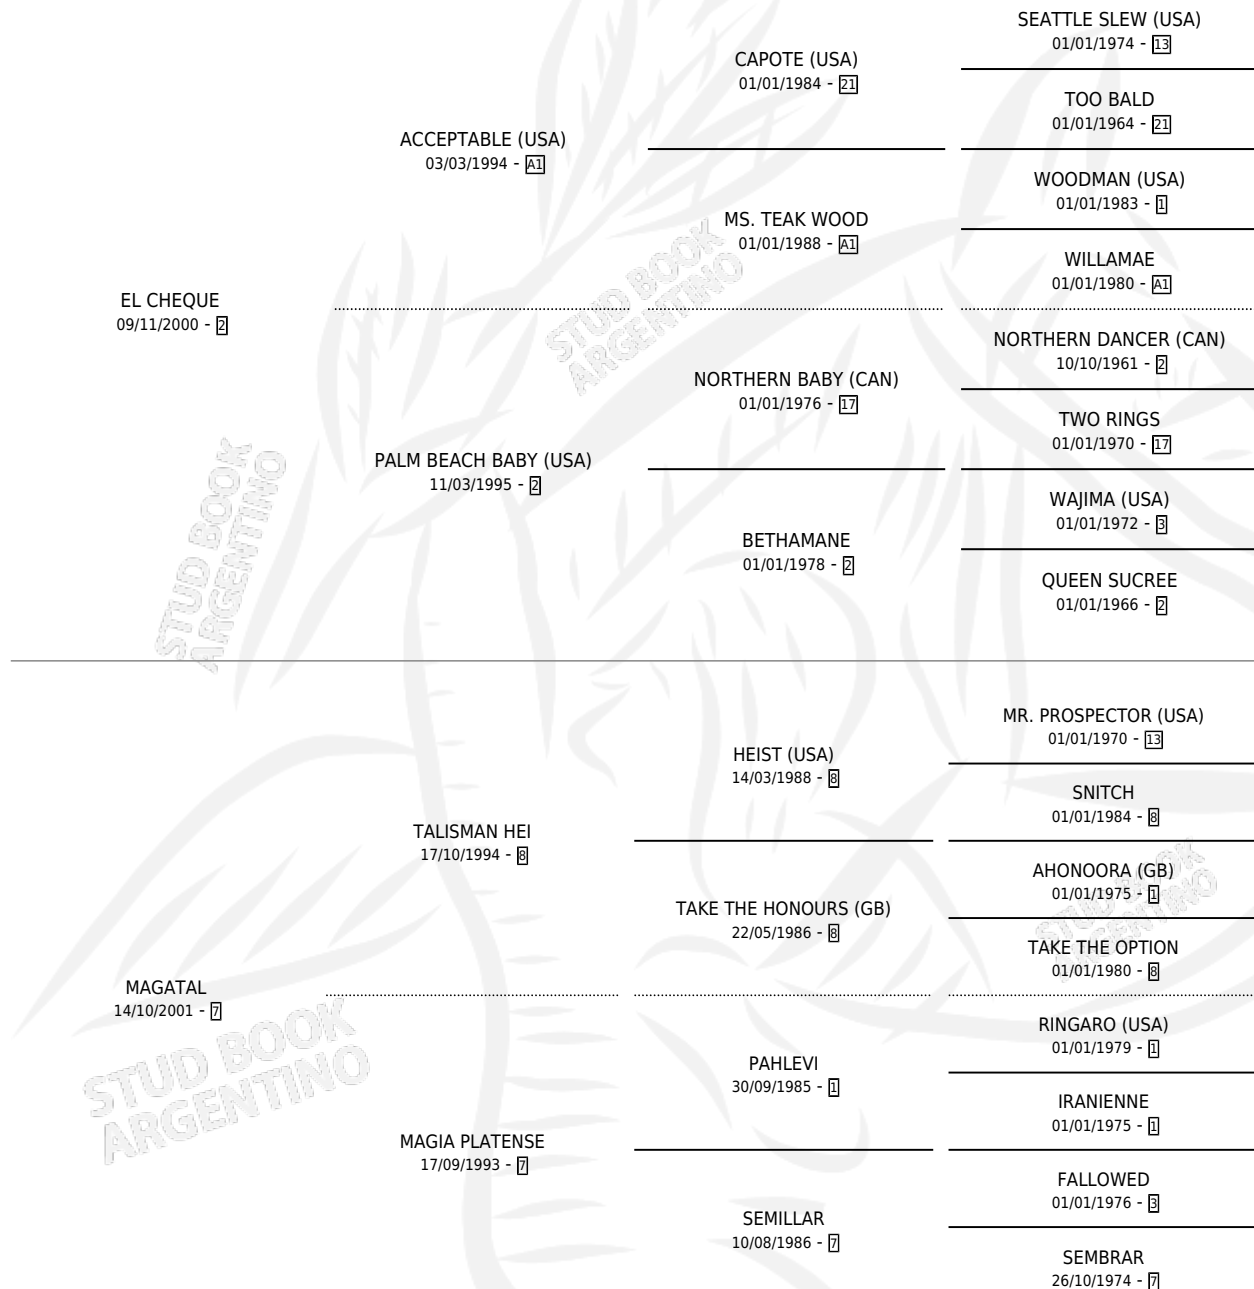

Lugar de nacimiento: Campo particular

Criador: Sin dato

~

HIJOS

	MACHOS	HEMBRAS
1 NACIERON	1	0
1 CORRIERON	1	0

SIN ACTUACIONES

PEDIGREE

CAMPAÑA

Solo carreras oficiales de Argentina

POR EDAD

EDAD	CC	1°	2°	3°	4°	5°	NP	CLC	CLG	CLCG1	CLGG1	IMPORTE	GANANCIA / CC
3 AÑOS	1	0	0	0	0	0	1	0	0	0	0	\$0	\$0
4 AÑOS	4	0	0	0	0	0	4	0	0	0	0	\$0	\$0
5 AÑOS	1	0	0	0	0	0	1	0	0	0	0	\$0	\$0
TOTALES	6	0	0	0	0	0	6	0	0	0	0	\$0	\$0
%		0.0%	0.0%	0.0%	0.0%	0.0%	100%	0.0%	0.0%	0.0%	0.0%		