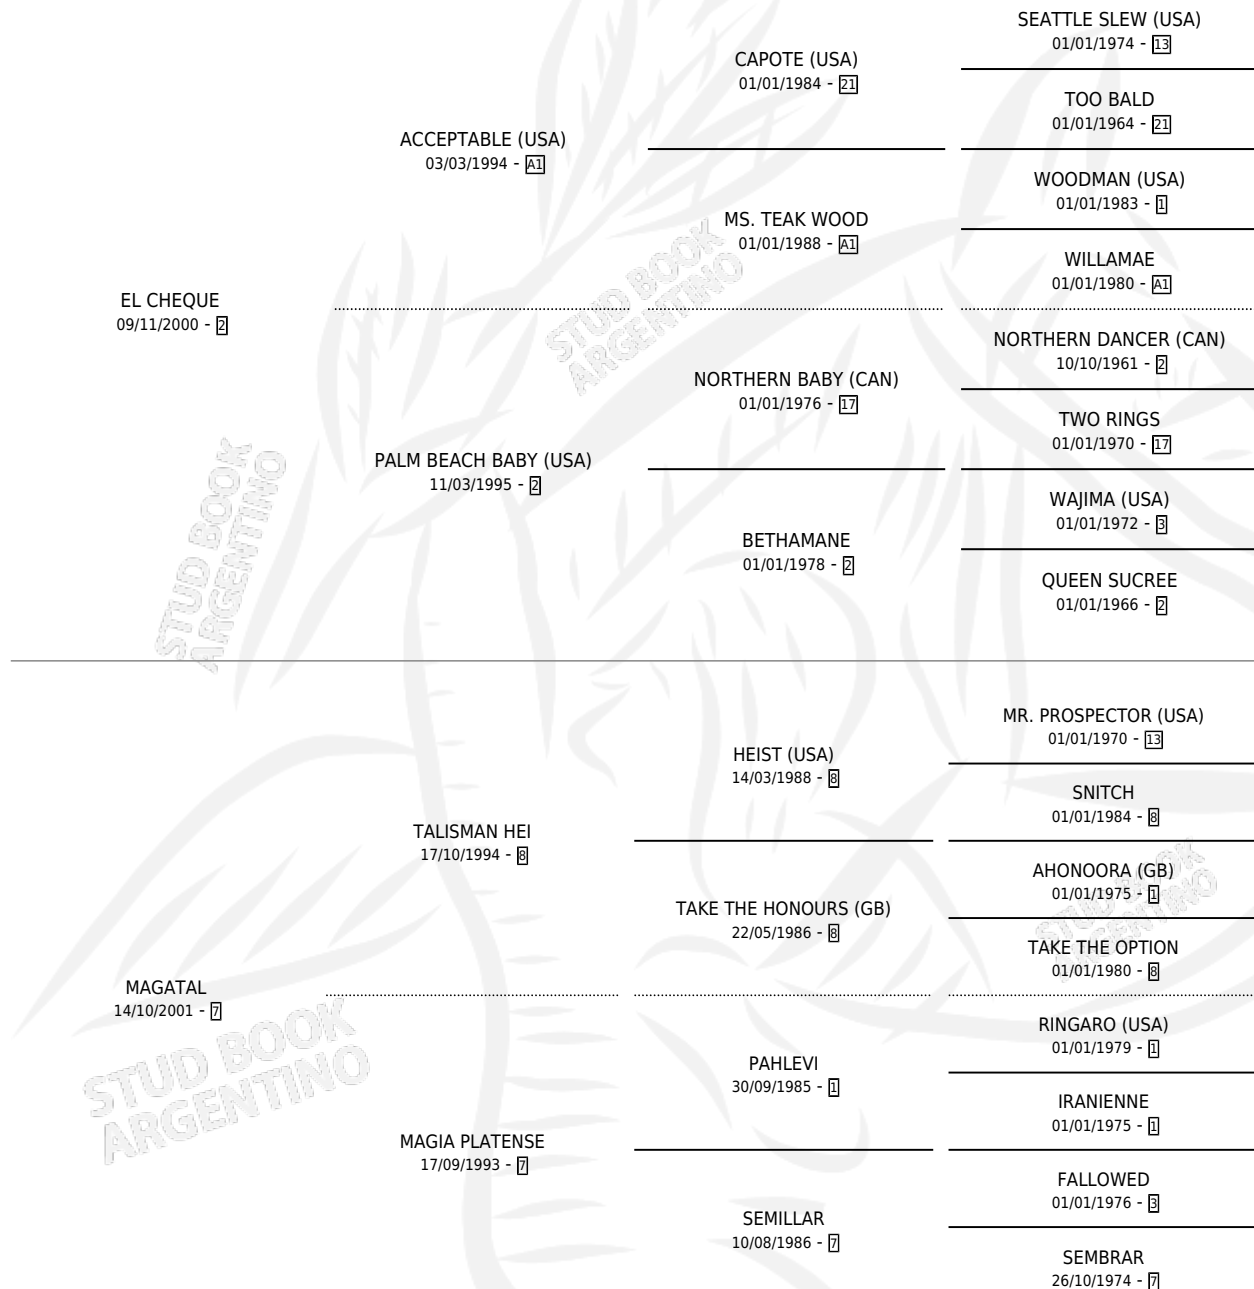

## ESTADO

TIPIFICACIÓN SANGUÍNEA	X
TIPIFICACIÓN POR ADN	✓
PASAPORTE	✓
IDENTIFICACIÓN POR MICROCHIP	✓
REPRODUCTOR	✓

**Lugar de nacimiento:** Campo particular

**Criador:** Sin dato

~