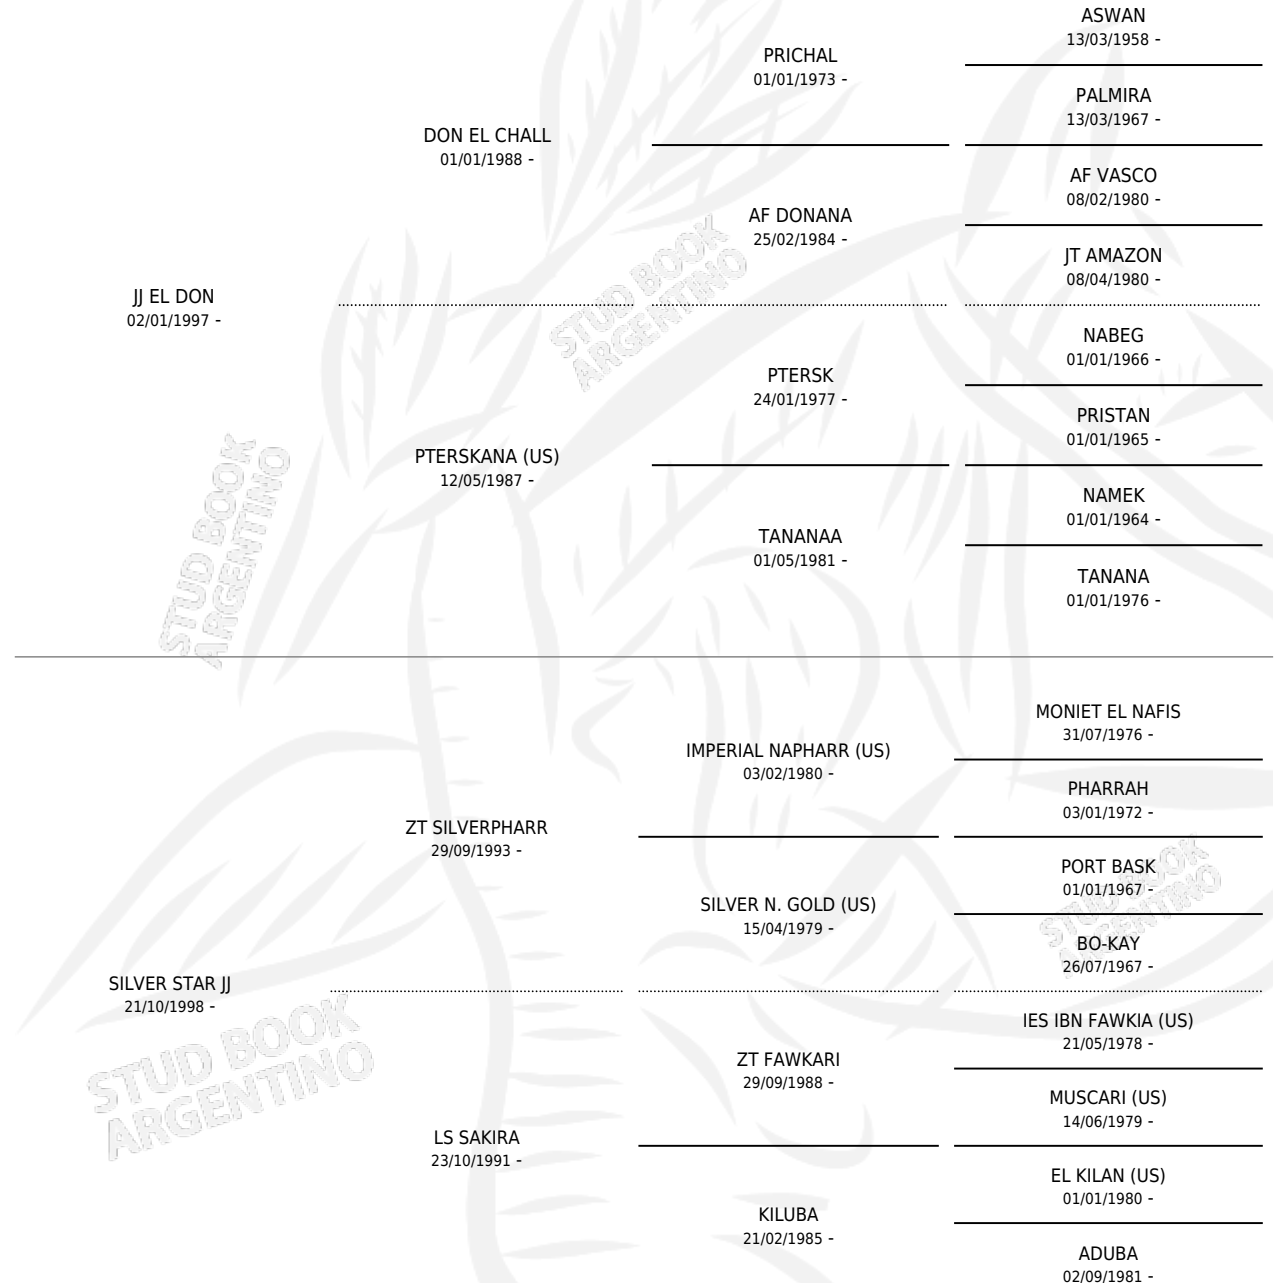

Lugar de nacimiento: La Carmencita

Criador: La Carmencita

~

HIJOS

	MACHOS	HEMBRAS
6 NACIERON	2	4
SIN ACTUACIONES		

PEDIGREE

S

mientos **6** / Efectividad **100%**

PADRILLO	PRODUCTO	CRIADOR	1ER SERVICIO	ÚLTIMO SERVICIO
JFN ARRABALERO	GD DONATELLO (M Z, 22/10/2019)	LA CARMENCITA	22/10/2018	22/10/2018
JFN ARRABALERO	GD DONATELLA (H ZC, 15/10/2018)	LA CARMENCITA	17/10/2017	17/10/2017
JFN ARRABALERO	GD SIRACUSA (M ZC, 08/10/2017)	LA CARMENCITA	25/10/2016	25/10/2016
JFN ARRABALERO	GD ZENA (H T, 03/01/2016)	LA CARMENCITA	23/01/2015	23/01/2015
JFN ARRABALERO	GD SERENA (H T, 23/12/2014)	LA CARMENCITA	30/01/2014	30/01/2014
JFN ARRABALERO	GD DULCINEA (H Z, 30/10/2013)	LA CARMENCITA	16/11/2012	16/11/2012