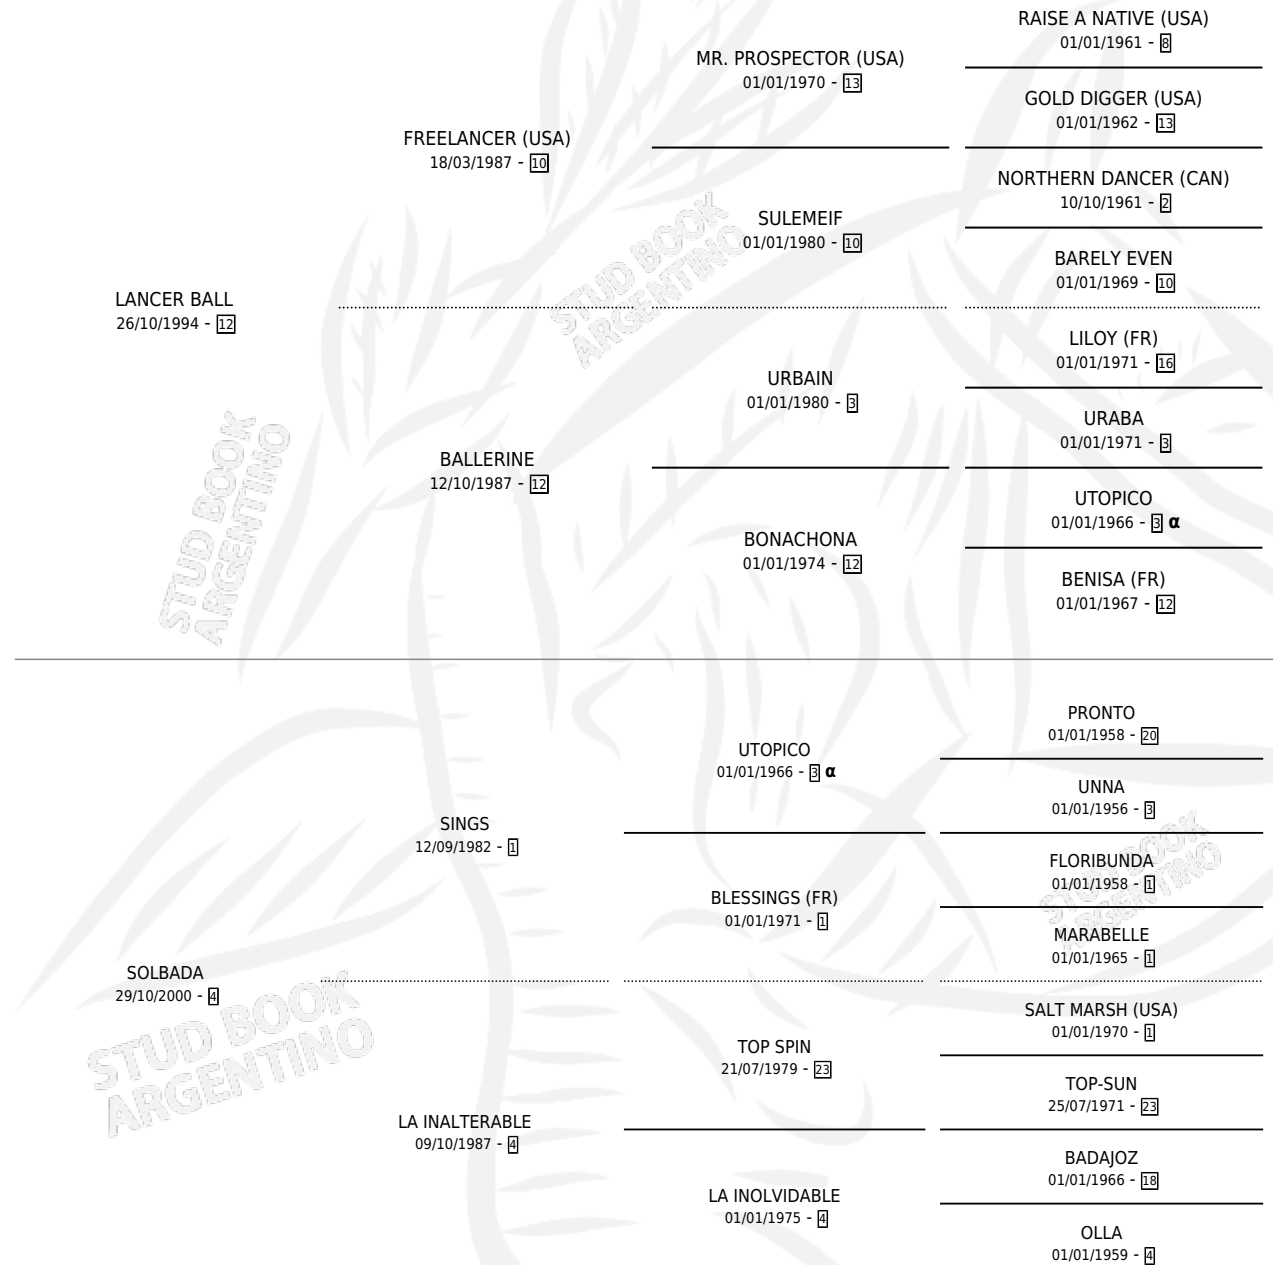

SOL TOTAL

por LANCER BALL y SOLBADA por SINGS

Argentina · Macho · Zaino · SP · 28/11/2009
Familia 4-n · Volumen 40

ESTADO

TIPIFICACIÓN SANGUÍNEA	X
TIPIFICACIÓN POR ADN	✓
PASAPORTE	✓
IDENTIFICACIÓN POR MICROCHIP	✓
REPRODUCTOR	X

Lugar de nacimiento: Campo particular

Criador: Sin dato

PEDIGREE

INBREEDING : α

CAMPAÑA

Solo carreras oficiales de Argentina

POR EDAD

EDAD	CC	1°	2°	3°	4°	5°	NP	CLC	CLG	CLCG1	CLGG1	IMPORTE	GANANCIA / CC
5 AÑOS	5	0	0	0	0	1	4	0	0	0	0	\$5,160	\$1,032
TOTALES	5	0	0	0	0	1	4	0	0	0	0	\$5,160	\$1,032
%		0.0%	0.0%	0.0%	0.0%	20.0%	80.0%	0.0%	0.0%	0.0%	0.0%		

No placés en La Plata y Palermo en 5 carreras disputadas.

POR DISTANCIA

HIPODROMO	CC	1°	2°	3°	4°	5°	NP	CLC	CLG	CLCG1	CLGG1	IMPORTE
PALERMO	1	0	0	0	0	0	1	0	0	0	0	\$0
1200 MTS	1	0	0	0	0	0	1	0	0	0	0	\$0
LA PLATA	4	0	0	0	0	1	3	0	0	0	0	\$5,160
1100 MTS	3	0	0	0	0	1	2	0	0	0	0	\$3,440
1000 MTS	1	0	0	0	0	0	1	0	0	0	0	\$1,720

CARRERAS

FECHA	E	HIP. N°	O	DIST.	PREMIO	CAT.	PISTA	JOCKEY	CABALLERIZA CUIDADOR	POS.	IMPORTE	PAGO	
17/04/2015	5	ARG	4	1	1200	EL CLOWN	ALW	ARENA	BALDERRAMA NELSON OMAR	DON ALBERTO (SR) QUIROGA RICARDO M.	7	\$0	25.20
29/01/2015	5	LPA	13	2	1100	PIONERO TAL (2*T*)	ALW	ARENA	GALLO GASTON	DON ALBERTO (SR) QUIROGA RICARDO M.	5	\$3,440	41.60
16/12/2014	5	LPA	4	10	1100	TOM FOOL	ALW	ARENA	CANTERO JONATAN DAVID	DON ALBERTO (SR) FUNES CARLOS RUBEN	8	\$0	14.85
27/11/2014	5	LPA	9	11	1100	WILL SOMERS (2*T*)	ALW	ARENA	PILIERO SERGIO ANTONIO	DON ALBERTO (SR) QUIROGA RODRIGO DANIEL	9	\$0	5.25
26/10/2014	5	LPA	16	6	1000	GO BOB (4*T*)	ALW	ARENA	ALVAREZ WALTER ANDRES	DON ALBERTO (SR) QUIROGA RODRIGO DANIEL	6	\$1,720	4.20