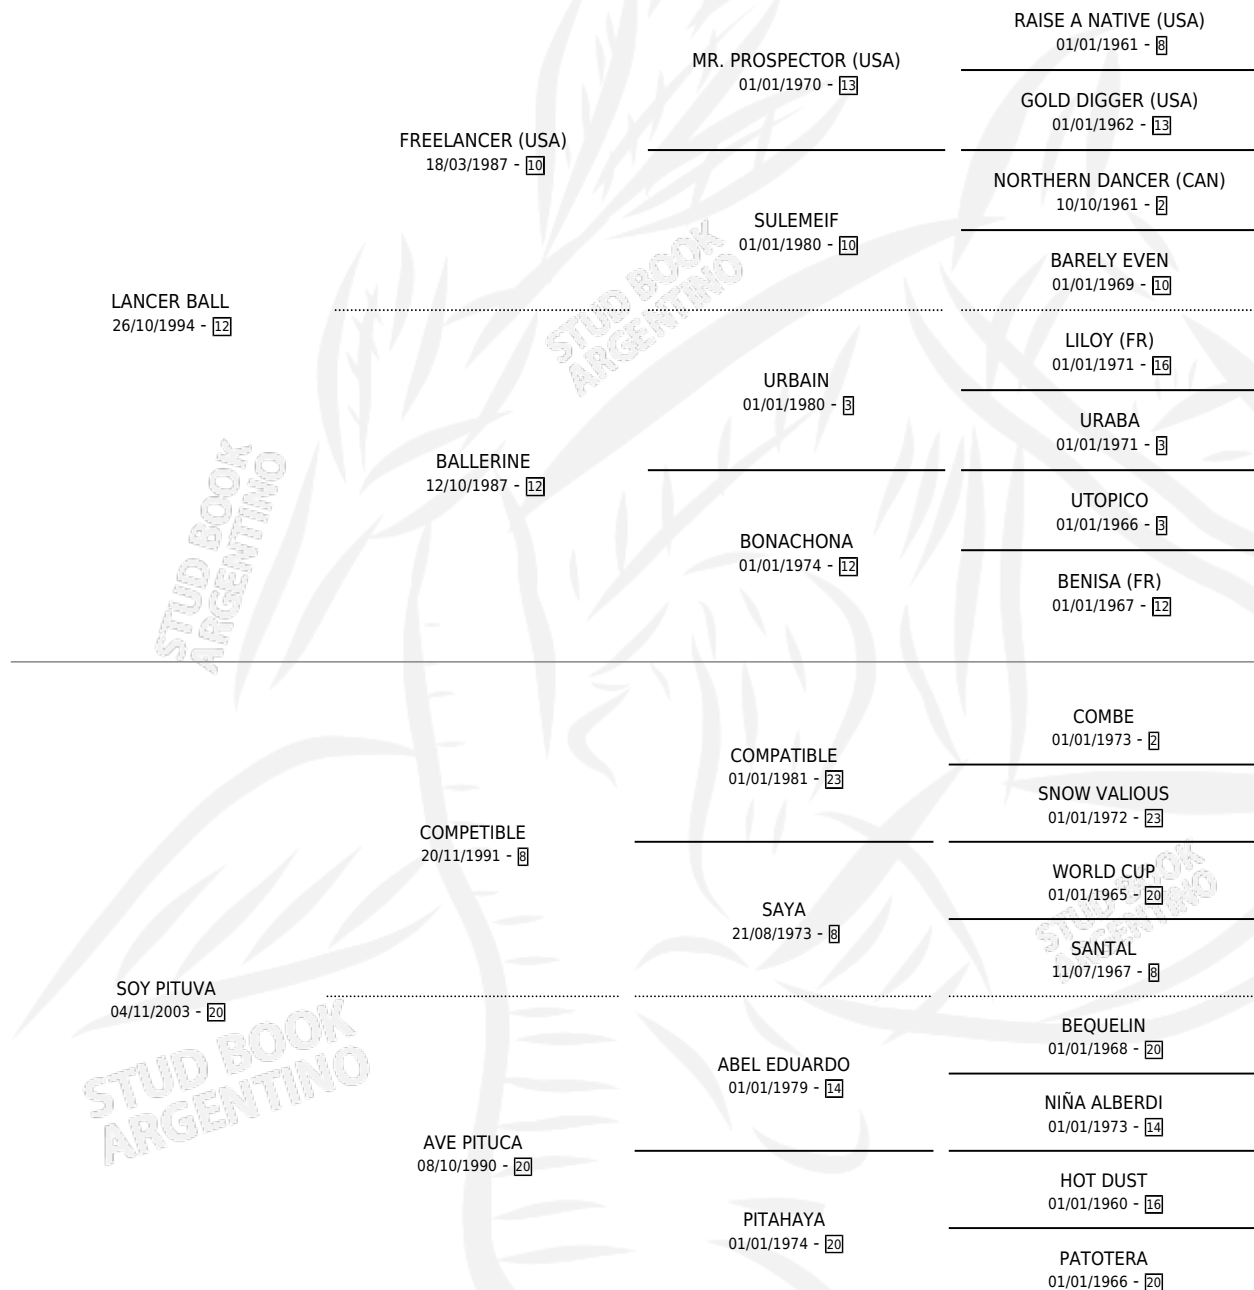

CHISPITA TOTAL

por LANCER BALL y SOY PITUVA por COMPETIBLE

Argentina · Macho · Zaino · SP · 06/10/2009
Familia 20-c · Volumen 40

ESTADO

TIPIFICACIÓN SANGUÍNEA	X
TIPIFICACIÓN POR ADN	✓
PASAPORTE	✓
IDENTIFICACIÓN POR MICROCHIP	✓
REPRODUCTOR	✓

Lugar de nacimiento: Campo particular

Criador: Sin dato

~

HIJOS

	MACHOS	HEMBRAS
1 NACIERON	1	0

SIN ACTUACIONES

PEDIGREE

CAMPAÑA

Solo carreras oficiales de Argentina

POR EDAD

EDAD	CC	1°	2°	3°	4°	5°	NP	CLC	CLG	CLCG1	CLGG1	IMPORTE	GANANCIA / CC
4 AÑOS	1	1	0	0	0	0	0	0	0	0	0	\$43,000	\$43,000
5 AÑOS	6	1	0	2	2	1	0	0	0	0	0	\$76,960	\$12,827
6 AÑOS	6	2	0	2	0	1	1	0	0	0	0	\$96,836	\$16,139
TOTALES	13	4	0	4	2	2	1	0	0	0	0	\$216,796	\$16,677
%		30.8%	0.0%	30.8%	15.4%	15.4%	7.7%	0.0%	0.0%	0.0%	0.0%		