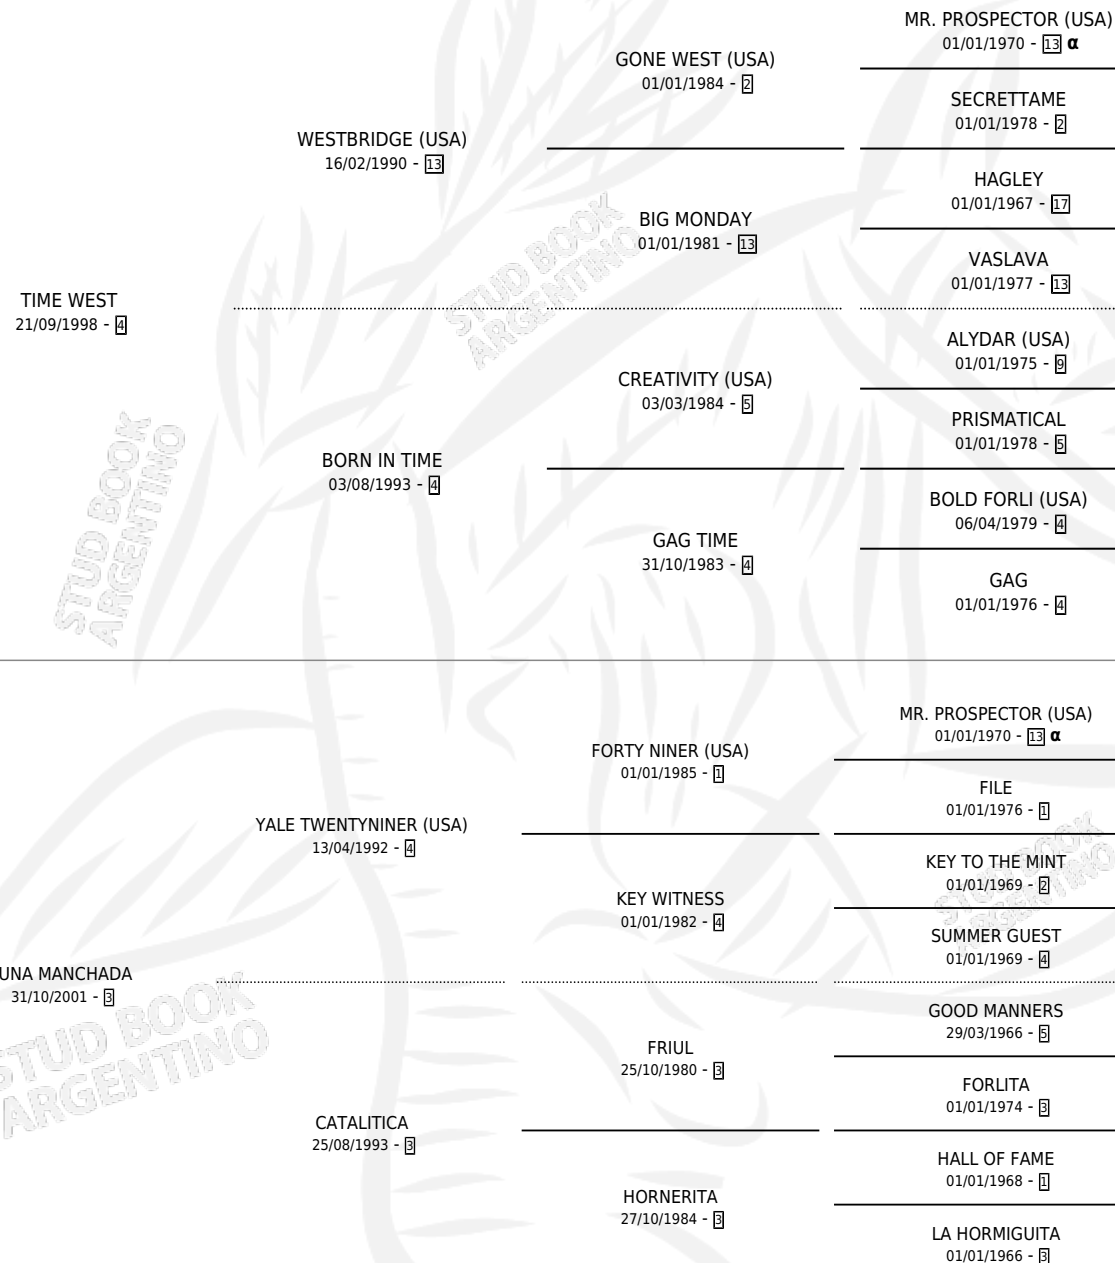

# YALE WEST

por TIME WEST y LUNA MANCHADA por YALE TWENTYNINER (USA)

Argentina · Hembra · Zaino · SP · 05/10/2009  
Familia 3-f · Volumen 40

## ESTADO

TIPIFICACIÓN SANGUÍNEA	X
TIPIFICACIÓN POR ADN	✓
PASAPORTE	✓
IDENTIFICACIÓN POR MICROCHIP	✓
REPRODUCTOR	✓

**Lugar de nacimiento:** Campo particular  
**Criador:** Estancia Laguna Vitel S.A.

~

## HIJOS

	MACHOS	HEMBRAS
1 NACIERON	0	1
SIN ACTUACIONES		

## PEDIGREE

INBREEDING : α

S

mientos 1 / Efectividad 25.00%

PADRILLO	PRODUCTO	CRIADOR	1ER SERVICIO	ÚLTIMO SERVICIO
MILAGROSO WAY	∅		02/11/2017	09/11/2017
<b>YALE WEST</b>	∅		27/08/2015	30/08/2015
<b>Datos oficiales del Stud Book Argentino</b>				
LAC AZUR	∅		09/12/2014	17/12/2014
LAC AZUR	AZUR WEST (H A, 07/12/2014)	DEL LIBERTADOR	16/12/2013	19/12/2013