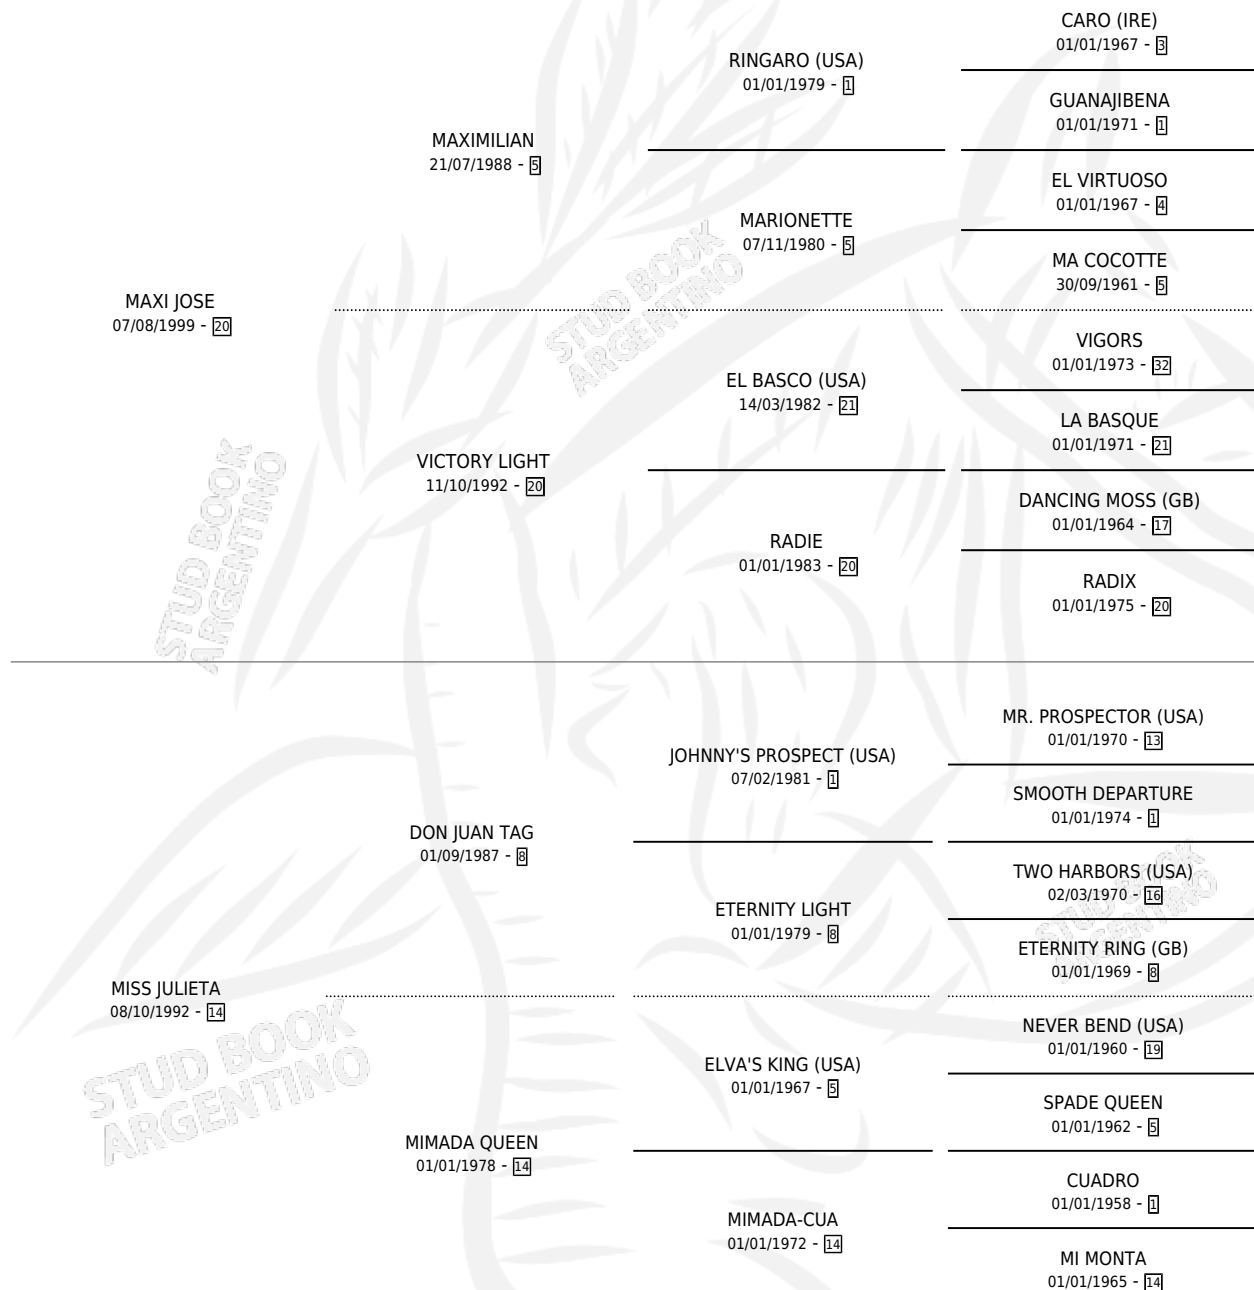

# VASCO TALENTOSO

por MAXI JOSE y MISS JULIETA por DON JUAN TAG

Argentina · Macho · Tordillo · SP · 23/11/2009  
Familia 14-a · Volumen 40

## ESTADO

TIPIFICACIÓN SANGUÍNEA	X
TIPIFICACIÓN POR ADN	✓
PASAPORTE	✓
IDENTIFICACIÓN POR MICROCHIP	✓
REPRODUCTOR	X

**Lugar de nacimiento:** Santa Brigida

**Criador:** Erdozia Oscar Amadeo