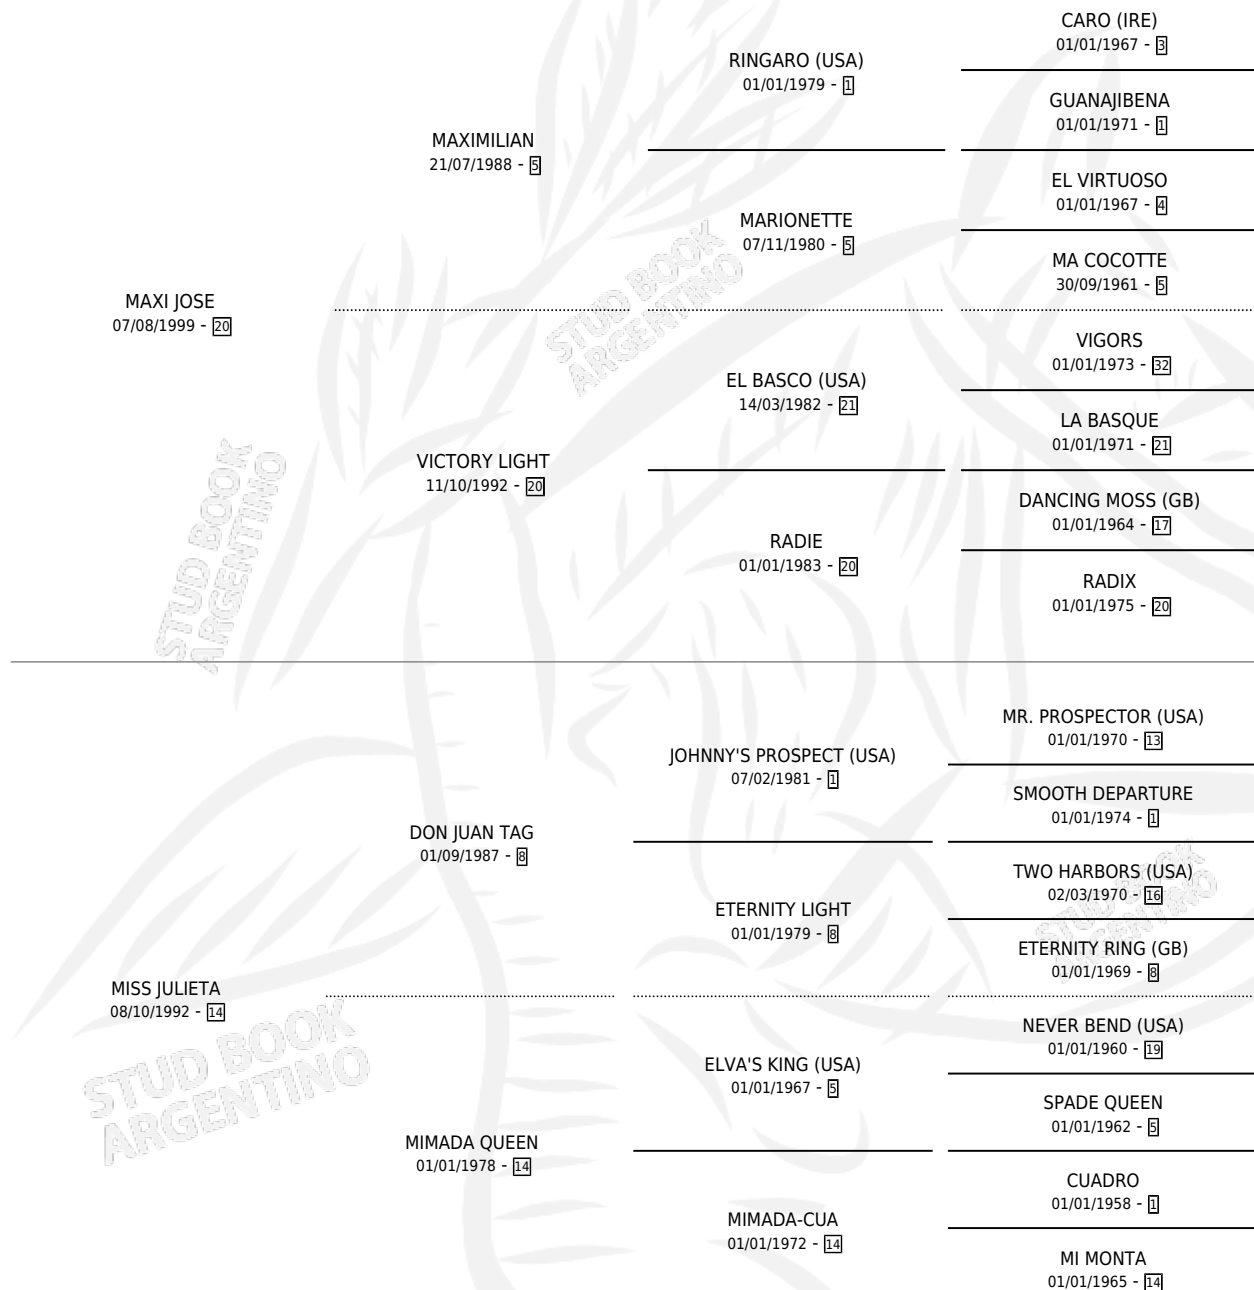

VASCO TALENTOSO

por MAXI JOSE y MISS JULIETA por DON JUAN TAG

Argentina · Macho · Tordillo · SP · 23/11/2009
Familia 14-a · Volumen 40

ESTADO

TIPIFICACIÓN SANGUÍNEA	X
TIPIFICACIÓN POR ADN	✓
PASAPORTE	✓
IDENTIFICACIÓN POR MICROCHIP	✓
REPRODUCTOR	X

Lugar de nacimiento: Santa Brigida
Criador: Erdozia Oscar Amadeo

PEDIGREE

CAMPAÑA

Solo carreras oficiales de Argentina

POR EDAD

EDAD	CC	1°	2°	3°	4°	5°	NP	CLC	CLG	CLCG1	CLGG1	IMPORTE	GANANCIA / CC
5 AÑOS	3	0	0	1	0	0	2	0	0	0	0	\$6,800	\$2,267
6 AÑOS	1	0	0	0	0	0	1	0	0	0	0	\$0	\$0
TOTALES	4	0	0	1	0	0	3	0	0	0	0	\$6,800	\$1,700
%		0.0%	0.0%	25.0%	0.0%	0.0%	75.0%	0.0%	0.0%	0.0%	0.0%		