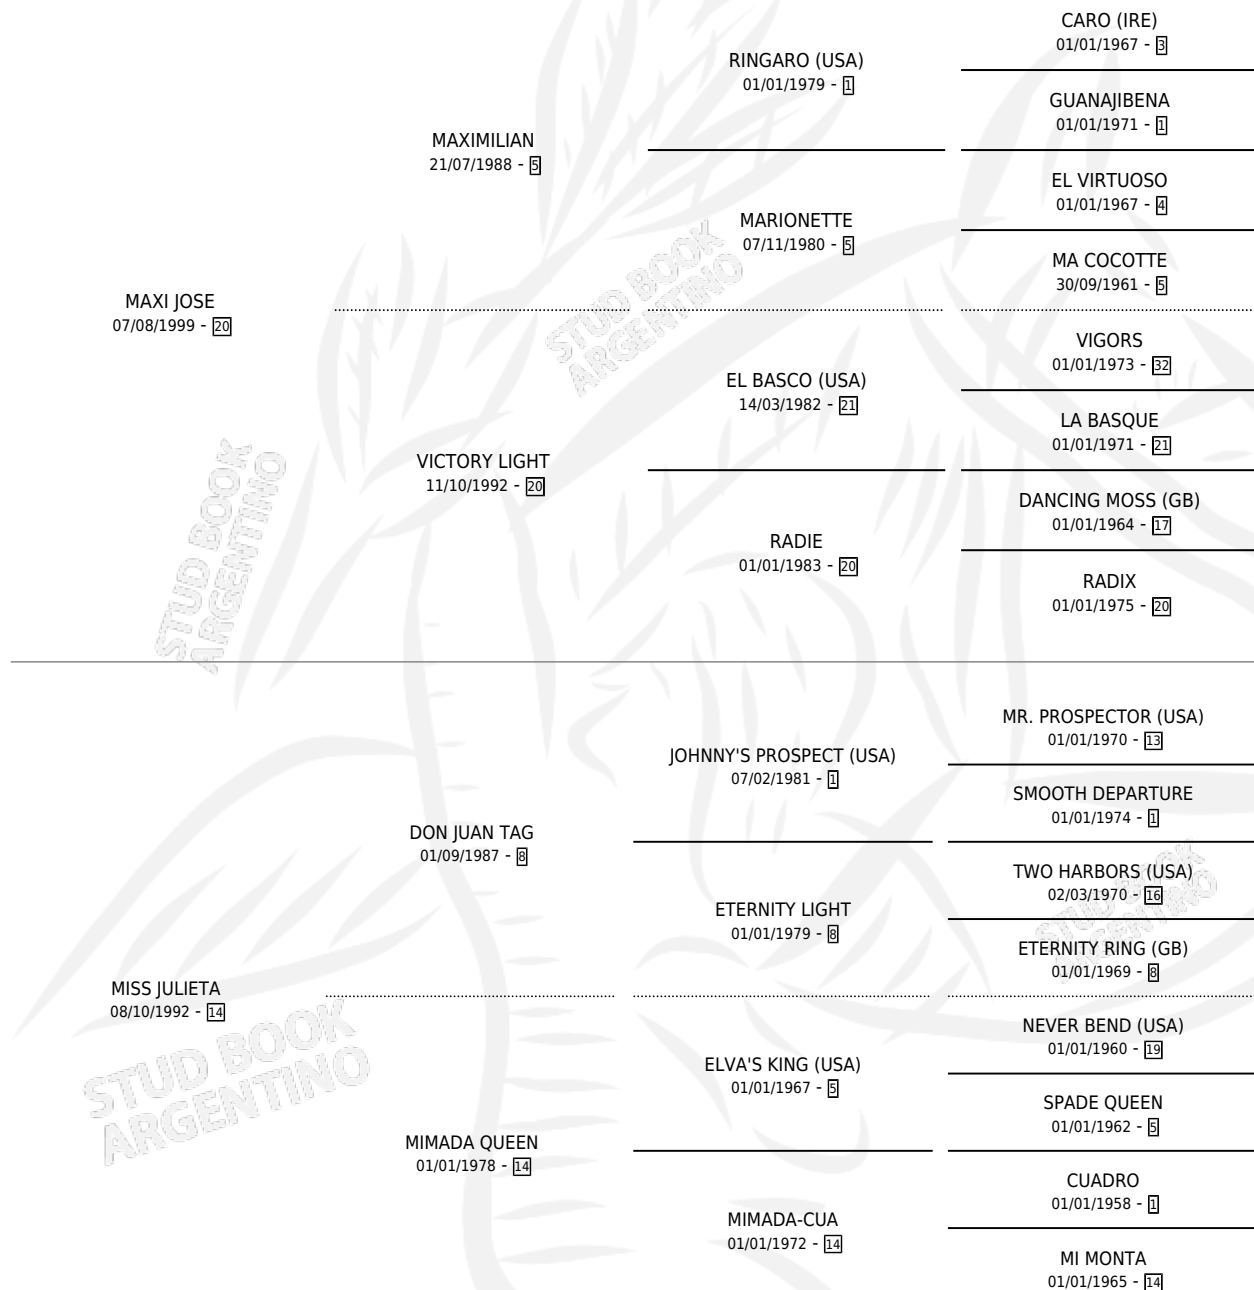

VASCO TALENTOSO

por MAXI JOSE y MISS JULIETA por DON JUAN TAG

Argentina · Macho · Tordillo · SP · 23/11/2009
Familia 14-a · Volumen 40

ESTADO

TIPIFICACIÓN SANGUÍNEA	X
TIPIFICACIÓN POR ADN	✓
PASAPORTE	✓
IDENTIFICACIÓN POR MICROCHIP	✓
REPRODUCTOR	X

Lugar de nacimiento: Santa Brigida

Criador: Erdozia Oscar Amadeo

PEDIGREE

CAMPAÑA

Solo carreras oficiales de Argentina

POR EDAD

EDAD	CC	1°	2°	3°	4°	5°	NP	CLC	CLG	CLCG1	CLGG1	IMPORTE	GANANCIA / CC
5 AÑOS	3	0	0	1	0	0	2	0	0	0	0	\$6,800	\$2,267
6 AÑOS	1	0	0	0	0	0	1	0	0	0	0	\$0	\$0
TOTALES	4	0	0	1	0	0	3	0	0	0	0	\$6,800	\$1,700
%		0.0%	0.0%	25.0%	0.0%	0.0%	75.0%	0.0%	0.0%	0.0%	0.0%		