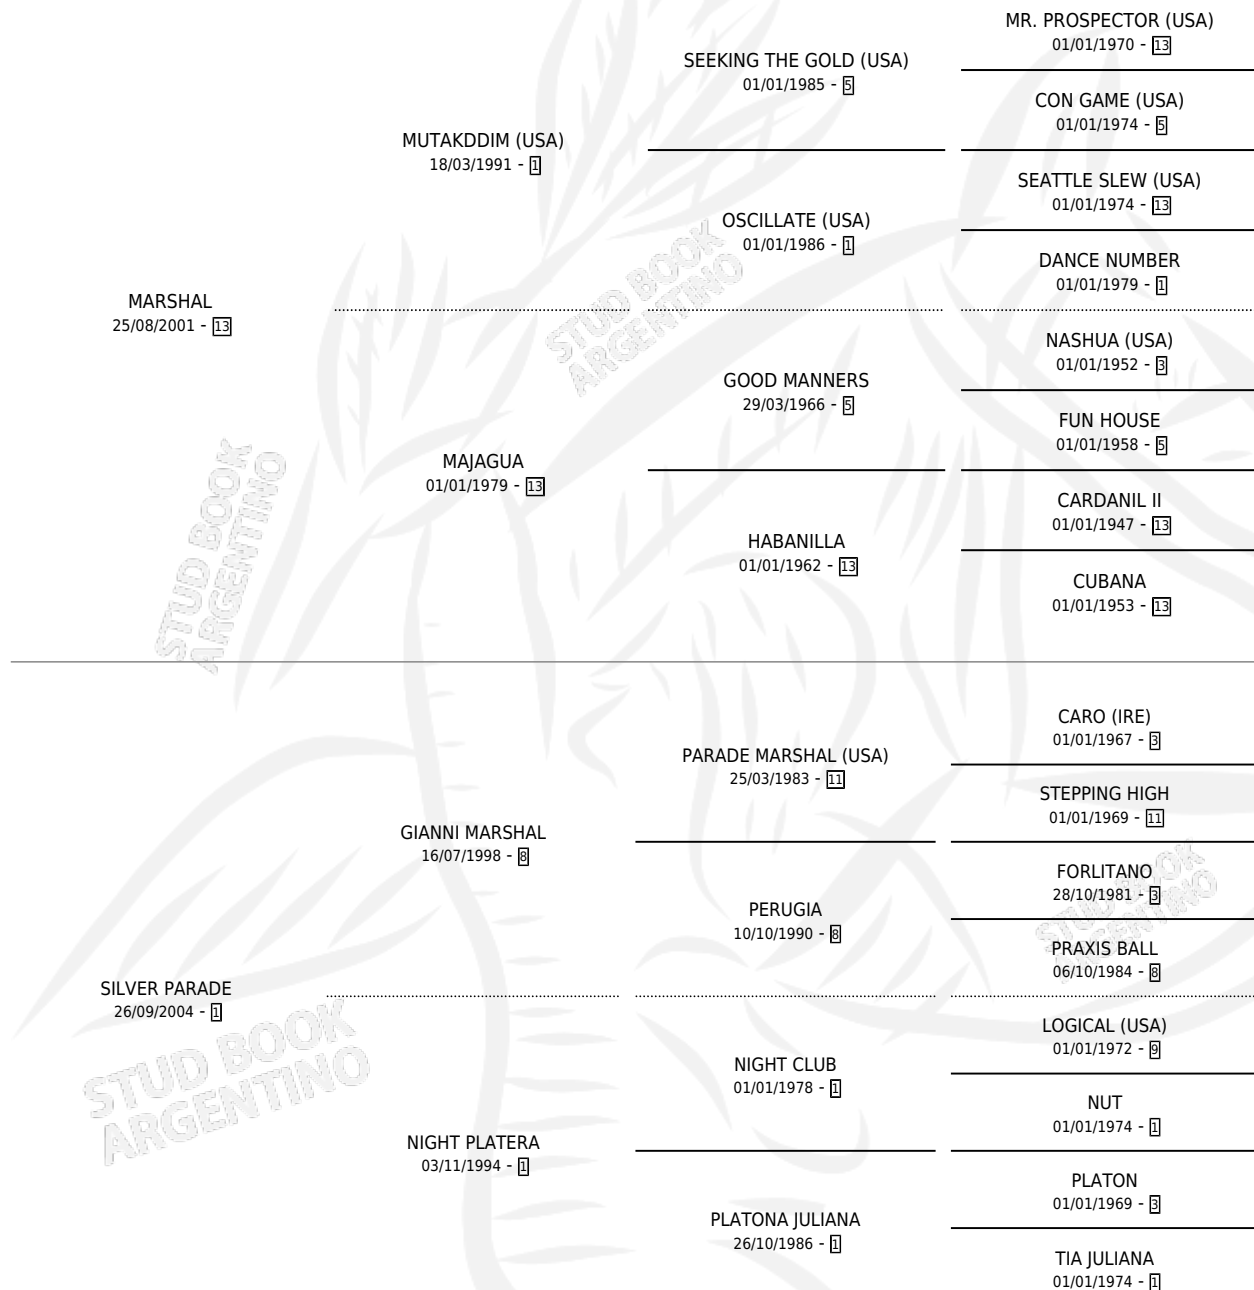

MARSHAL LINA

por MARSHAL y SILVER PARADE por GIANNI MARSHAL

Argentina · Hembra · Zaino · SP · 19/11/2009
Familia 1-b · Volumen 40

ESTADO

TIPIFICACIÓN SANGUÍNEA	X
TIPIFICACIÓN POR ADN	✓
PASAPORTE	✓
IDENTIFICACIÓN POR MICROCHIP	✓
REPRODUCTOR	X

Lugar de nacimiento: Pampa Y Mar
Criador: Sin dato

PEDIGREE