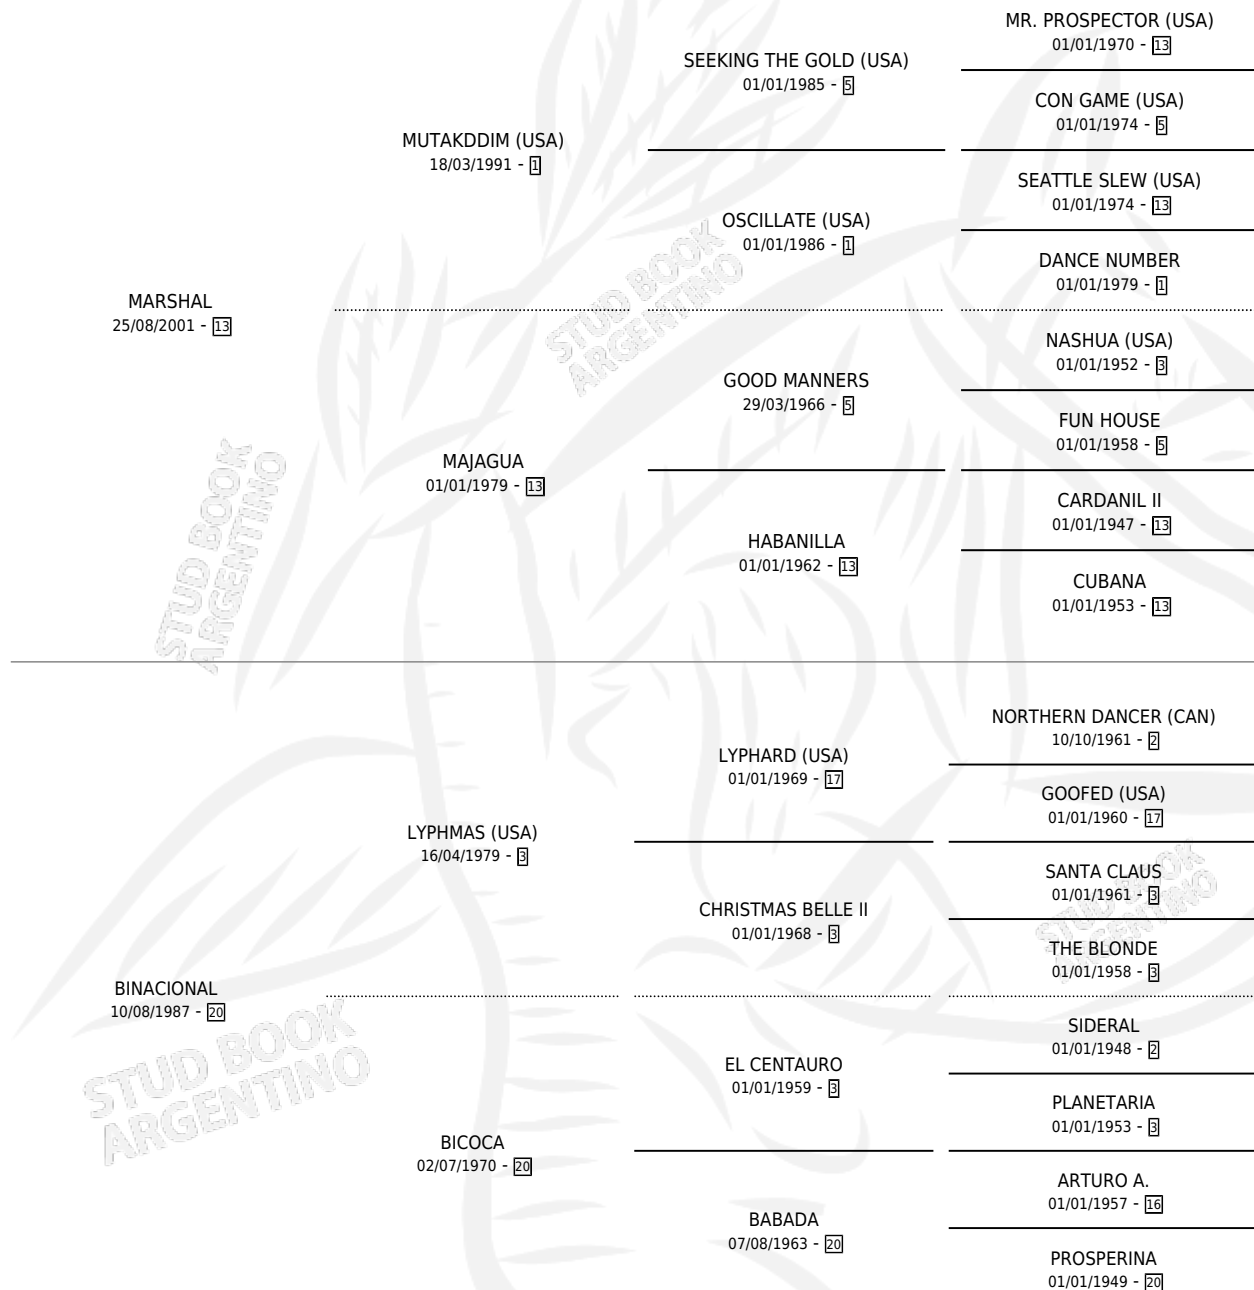

GRAN INOILDA

por MARSHAL y BINACIONAL por LYPHMAS (USA)

Argentina · Hembra · Zaino · SP · 01/12/2009
Familia 20 · Volumen 40

ESTADO

TIPIFICACIÓN SANGUÍNEA	X
TIPIFICACIÓN POR ADN	✓
PASAPORTE	✓
IDENTIFICACIÓN POR MICROCHIP	✓
REPRODUCTOR	✓

Lugar de nacimiento: Pampa Y Mar
Criador: Junco Bernardo Heriberto

~

HIJOS

	MACHOS	HEMBRAS
1 NACIERON	1	0
SIN ACTUACIONES		

PEDIGREE

CAMPAÑA

Solo carreras oficiales de Argentina

POR EDAD