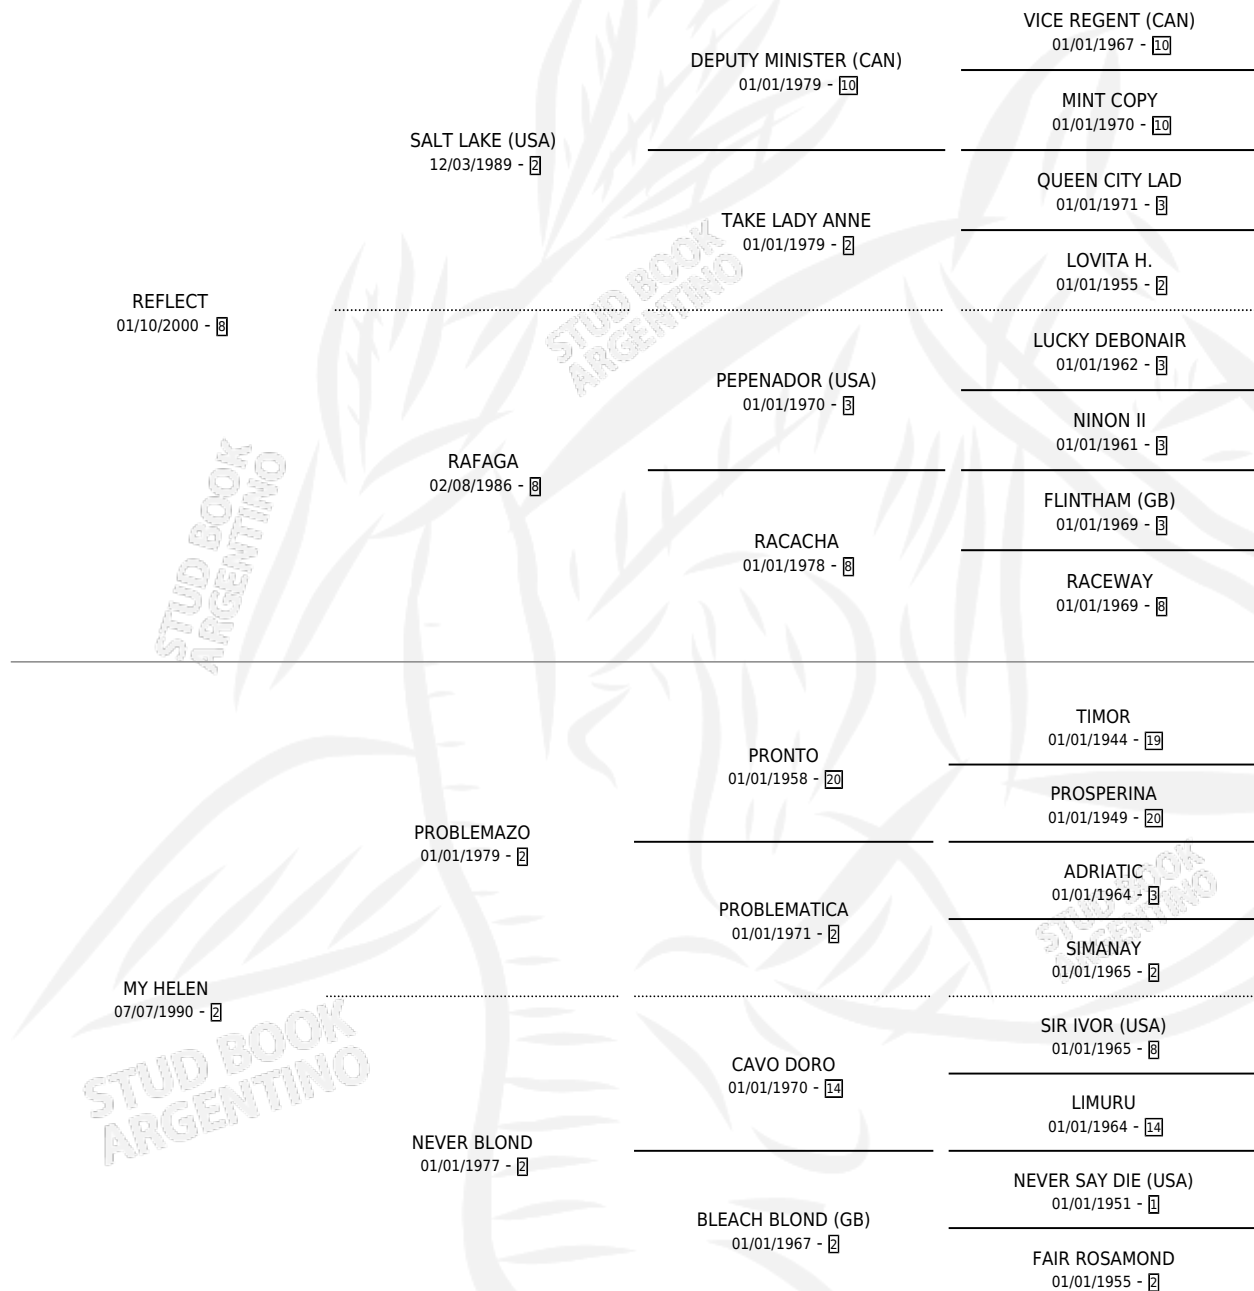

EL HELENO

por REFLECT y MY HELEN por PROBLEMAZO

Argentina · Macho · Zaino · SP · 28/11/2009
Familia 2-s · Volumen 40

ESTADO

| | |
|------------------------------|---|
| TIPIFICACIÓN SANGUÍNEA | X |
| TIPIFICACIÓN POR ADN | X |
| PASAPORTE | X |
| IDENTIFICACIÓN POR MICROCHIP | X |
| REPRODUCTOR | X |

Lugar de nacimiento: La Virinia

Criador: La Virinia

PEDIGREE

EL HELENO

Datos oficiales del Stud Book Argentino

Documento generado el 11/05/2026

studbook.org.ar