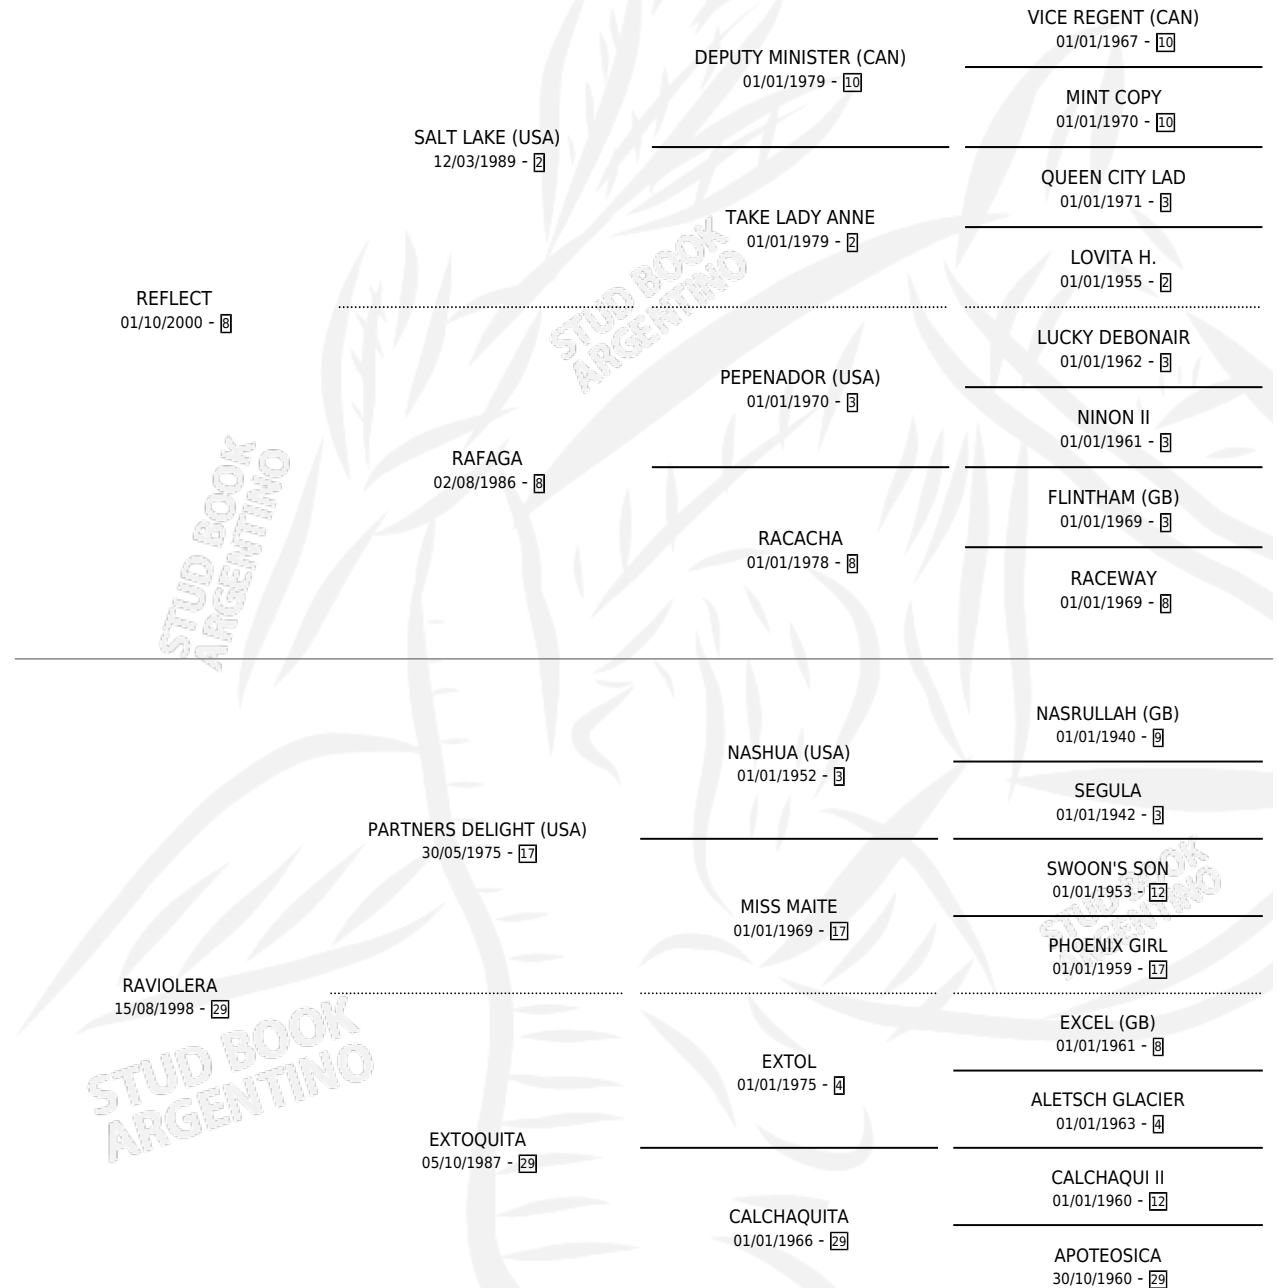

# CAL REFF

por REFLECT y RAVIOLERA por PARTNERS DELIGHT  
(USA)

Argentina · Macho · Zaino Doradillo · SP · 08/11/2009  
Familia 29 · Volumen 40

## ESTADO

TIPIFICACIÓN SANGUÍNEA	X
TIPIFICACIÓN POR ADN	✓
PASAPORTE	✓
IDENTIFICACIÓN POR MICROCHIP	✓
REPRODUCTOR	X

**Lugar de nacimiento:** La Virginia  
**Criador:** Sin dato

## PEDIGREE