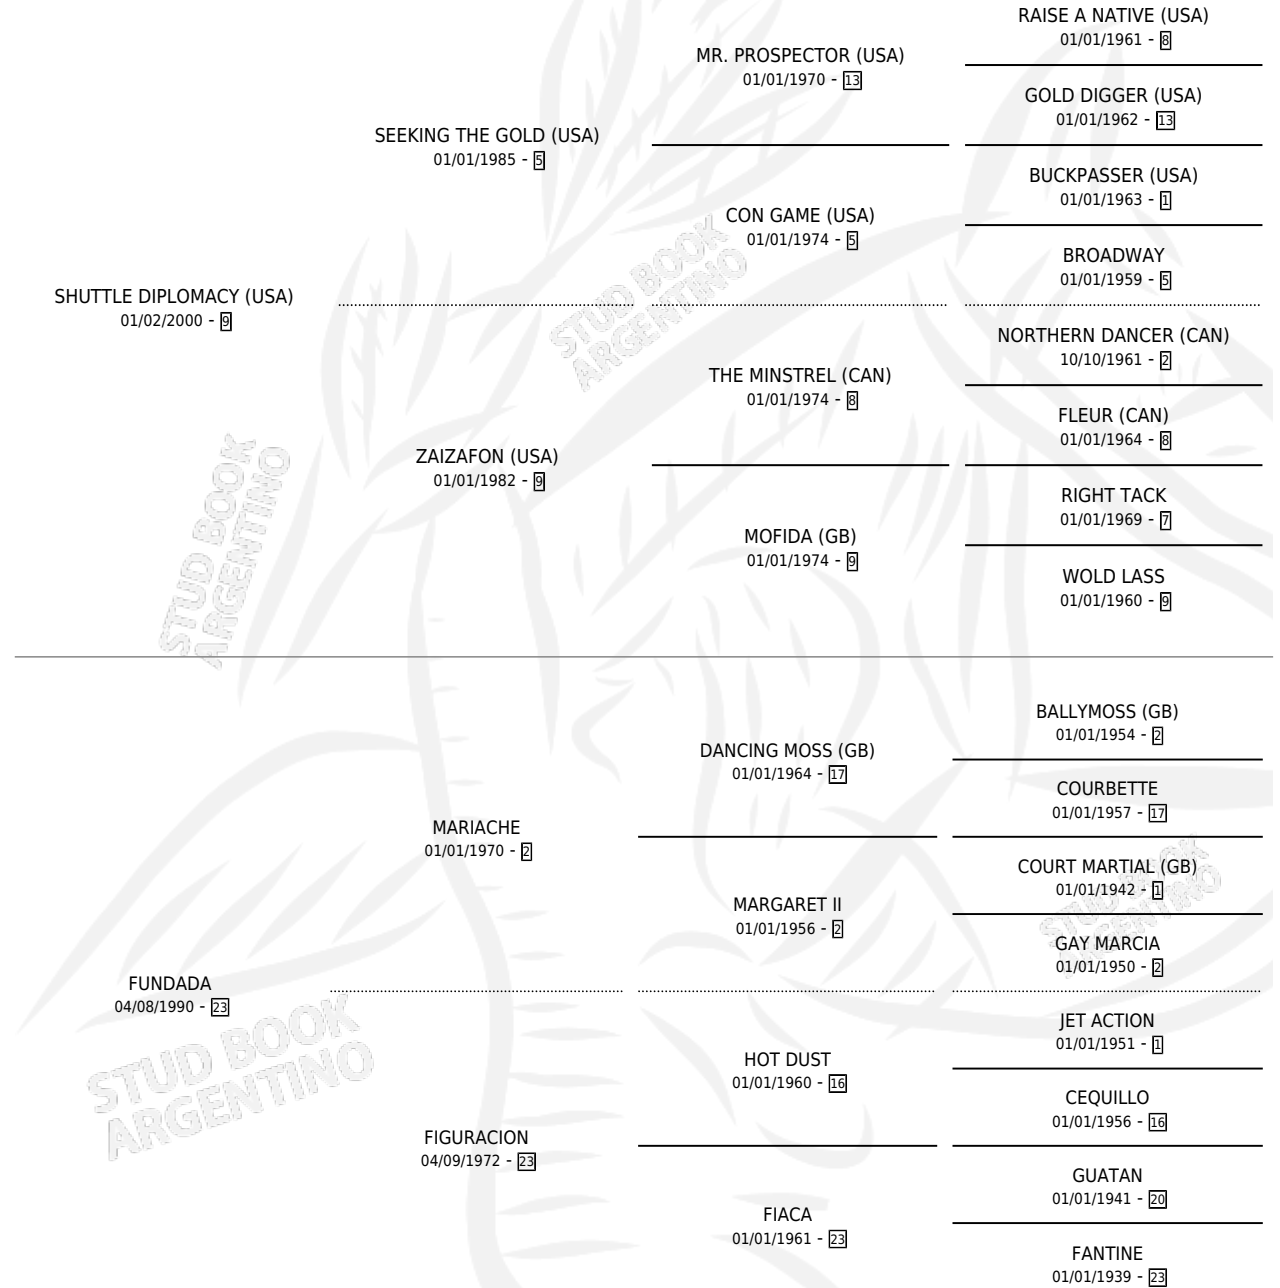

# FRESCURE

por **SHUTTLE DIPLOMACY (USA)** y **FUNDADA** por **MARIACHE**

Argentina · Hembra · Alazan · SP · 20/11/2009  
Familia 23-a · Volumen 40

## ESTADO

TIPIFICACIÓN SANGUÍNEA	X
TIPIFICACIÓN POR ADN	✓
PASAPORTE	✓
IDENTIFICACIÓN POR MICROCHIP	✓
REPRODUCTOR	✓

**Lugar de nacimiento:** Vacacion  
**Criador:** Vacacion

~

## PEDIGREE

S

mientos 3 / Efectividad 42.86%

PADRILLO	PRODUCTO	CRIADOR	1ER SERVICIO	ÚLTIMO SERVICIO
IL ALBERGO	Ø		08/08/2020	09/08/2020
<b>FRESCURE</b>	Ø		06/11/2017	08/11/2017
SAFARI RIVER	DACTARY (M A, 27/10/2017)	TEISAIRE GREGORIO ENRIQUE	10/10/2016	12/10/2016
SAFARI RIVER	Ø		14/12/2015	16/12/2015
RAGONESE	FRESCA NIÑA (H A, 05/12/2015) •MURIÓ EL 23/05/2016•	VACACION	20/11/2014	22/11/2014
RAGONESE	Ø		20/11/2013	22/11/2013
PERUTXO	HUALINCHAY (M ZD, 11/11/2013) •MURIÓ EL 25/04/2014•	VACACION	02/11/2012	04/11/2012