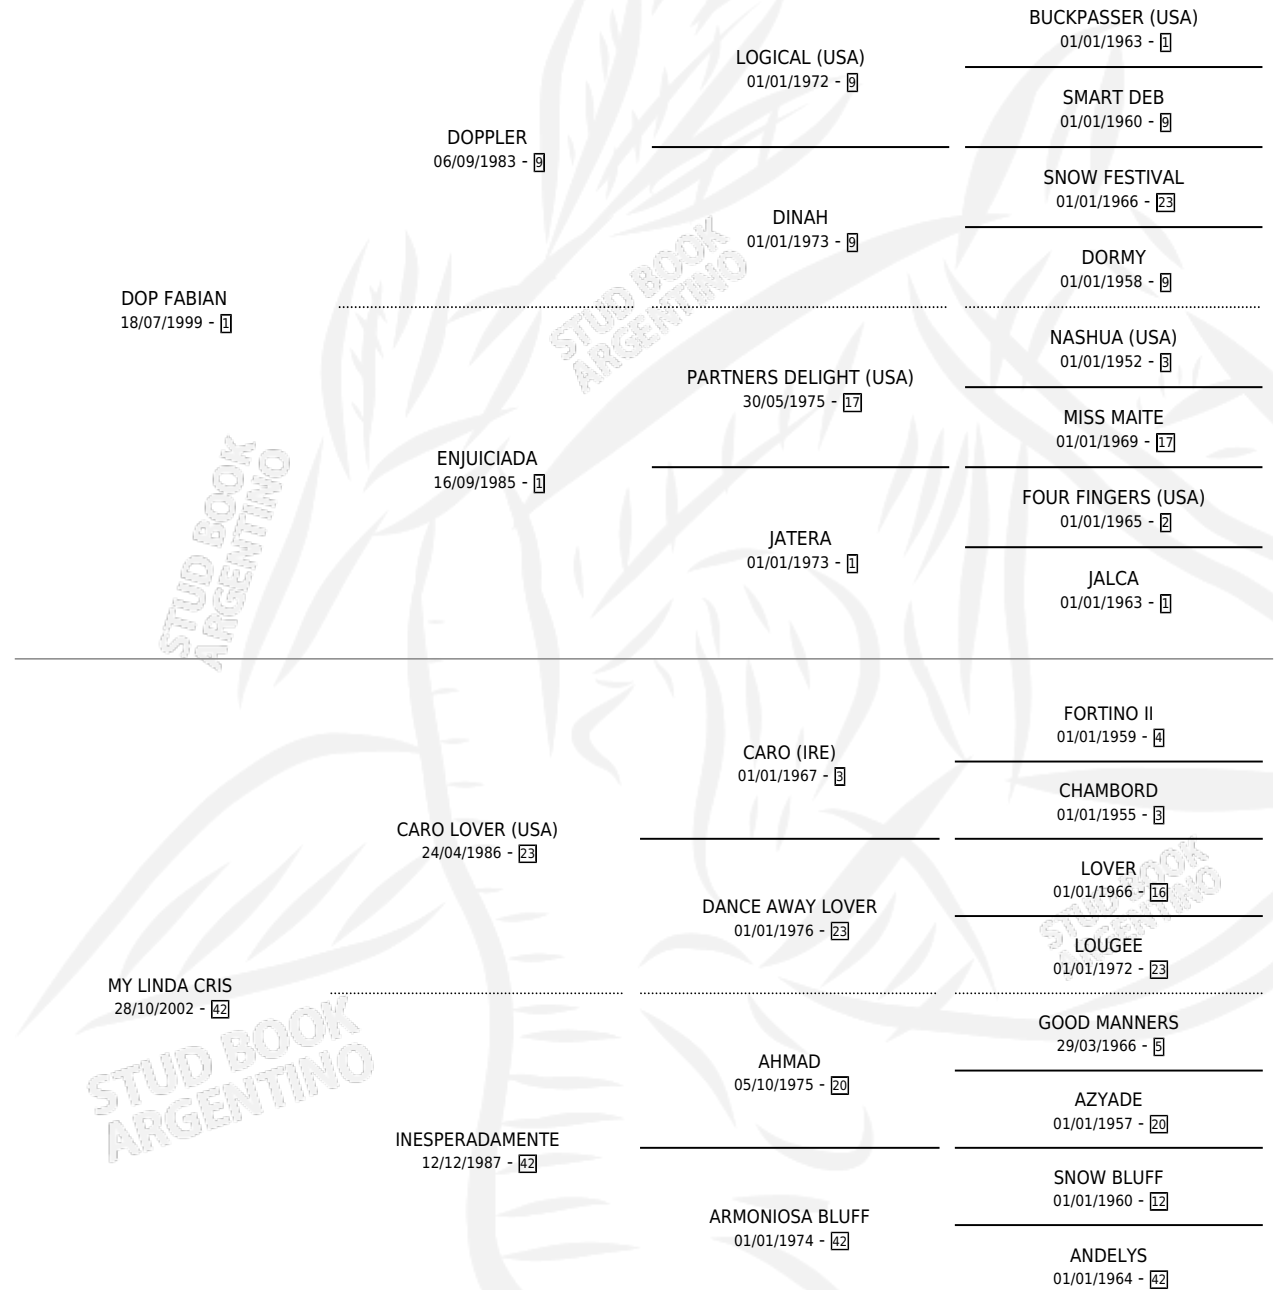

LINDA DOP

por **DOP FABIAN** y **MY LINDA CRIS** por **CARO LOVER**
(USA)

Argentina · Hembra · Zaino Colorado · SP · 14/07/2009
Familia 42 · Volumen 40

ESTADO

TIPIFICACIÓN SANGUÍNEA	X
TIPIFICACIÓN POR ADN	X
PASAPORTE	X
IDENTIFICACIÓN POR MICROCHIP	X
REPRODUCTOR	X

Lugar de nacimiento: David

Criador: Sin dato

PEDIGREE

LINDA DOP

Datos oficiales del Stud Book Argentino

Documento generado el 15/05/2026

studbook.org.ar