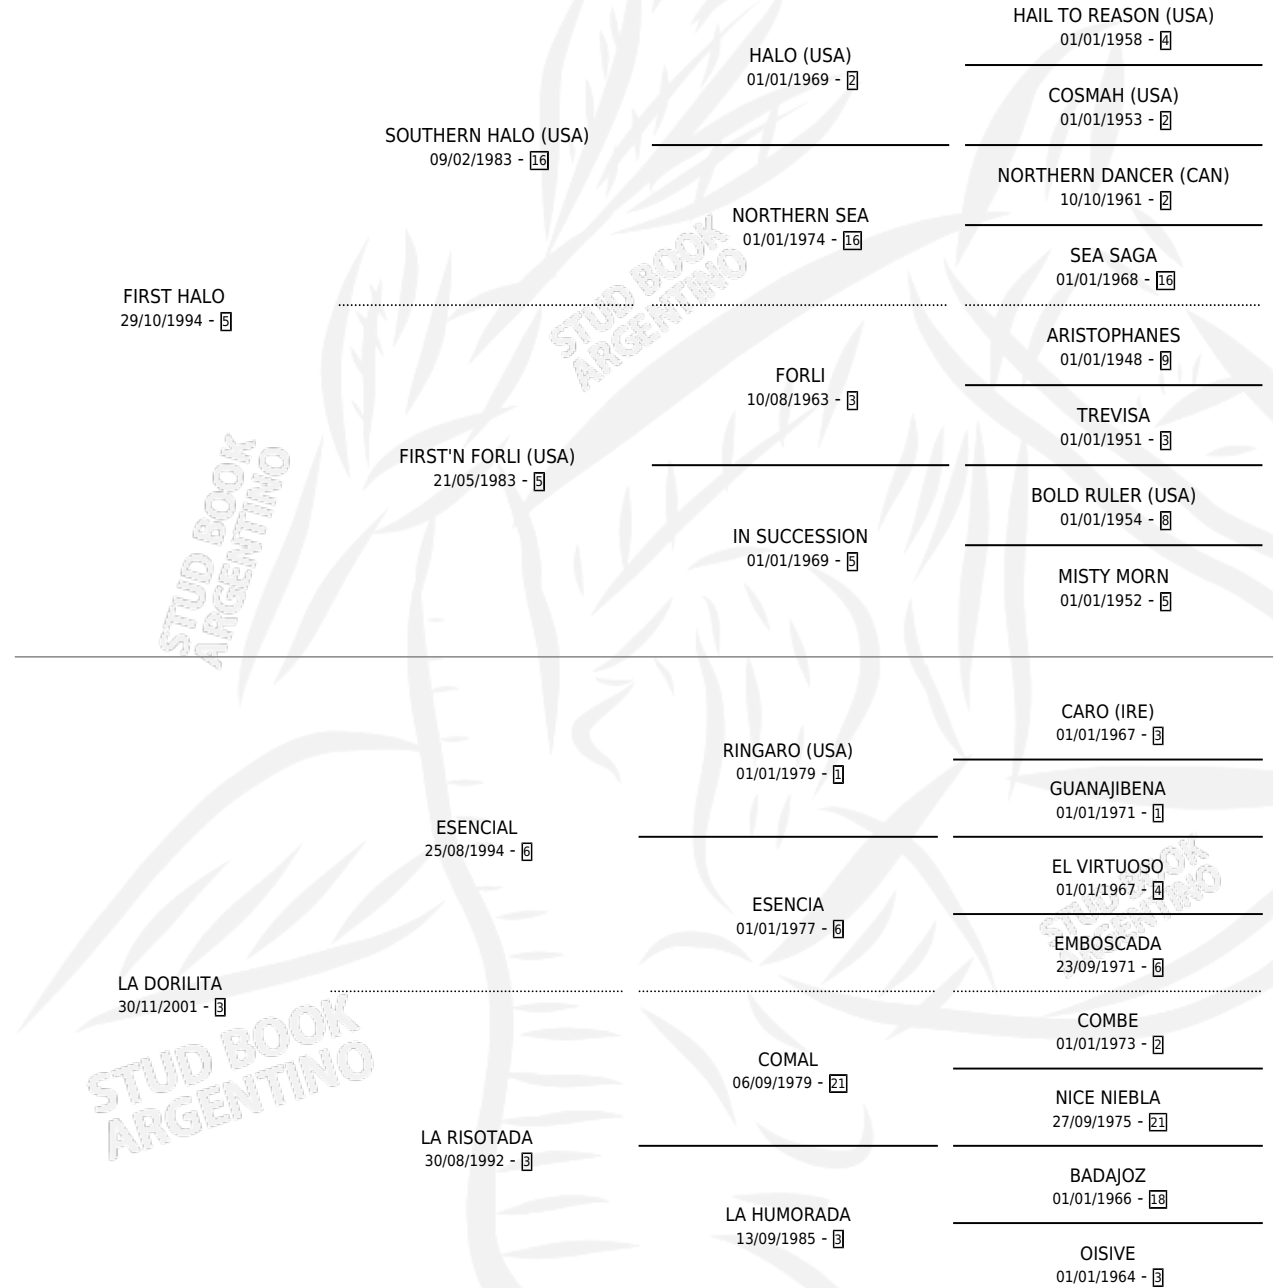

FIRST DORY

por **FIRST HALO** y **LA DORILITA** por **ESENCIAL**

Argentina · Hembra · Zaino · SP · 26/11/2009
Familia 3-e · Volumen 40

ESTADO

TIPIFICACIÓN SANGUÍNEA	X
TIPIFICACIÓN POR ADN	✓
PASAPORTE	✓
IDENTIFICACIÓN POR MICROCHIP	✓
REPRODUCTOR	X

Lugar de nacimiento: El Cholo

Criador: El Cholo

PEDIGREE